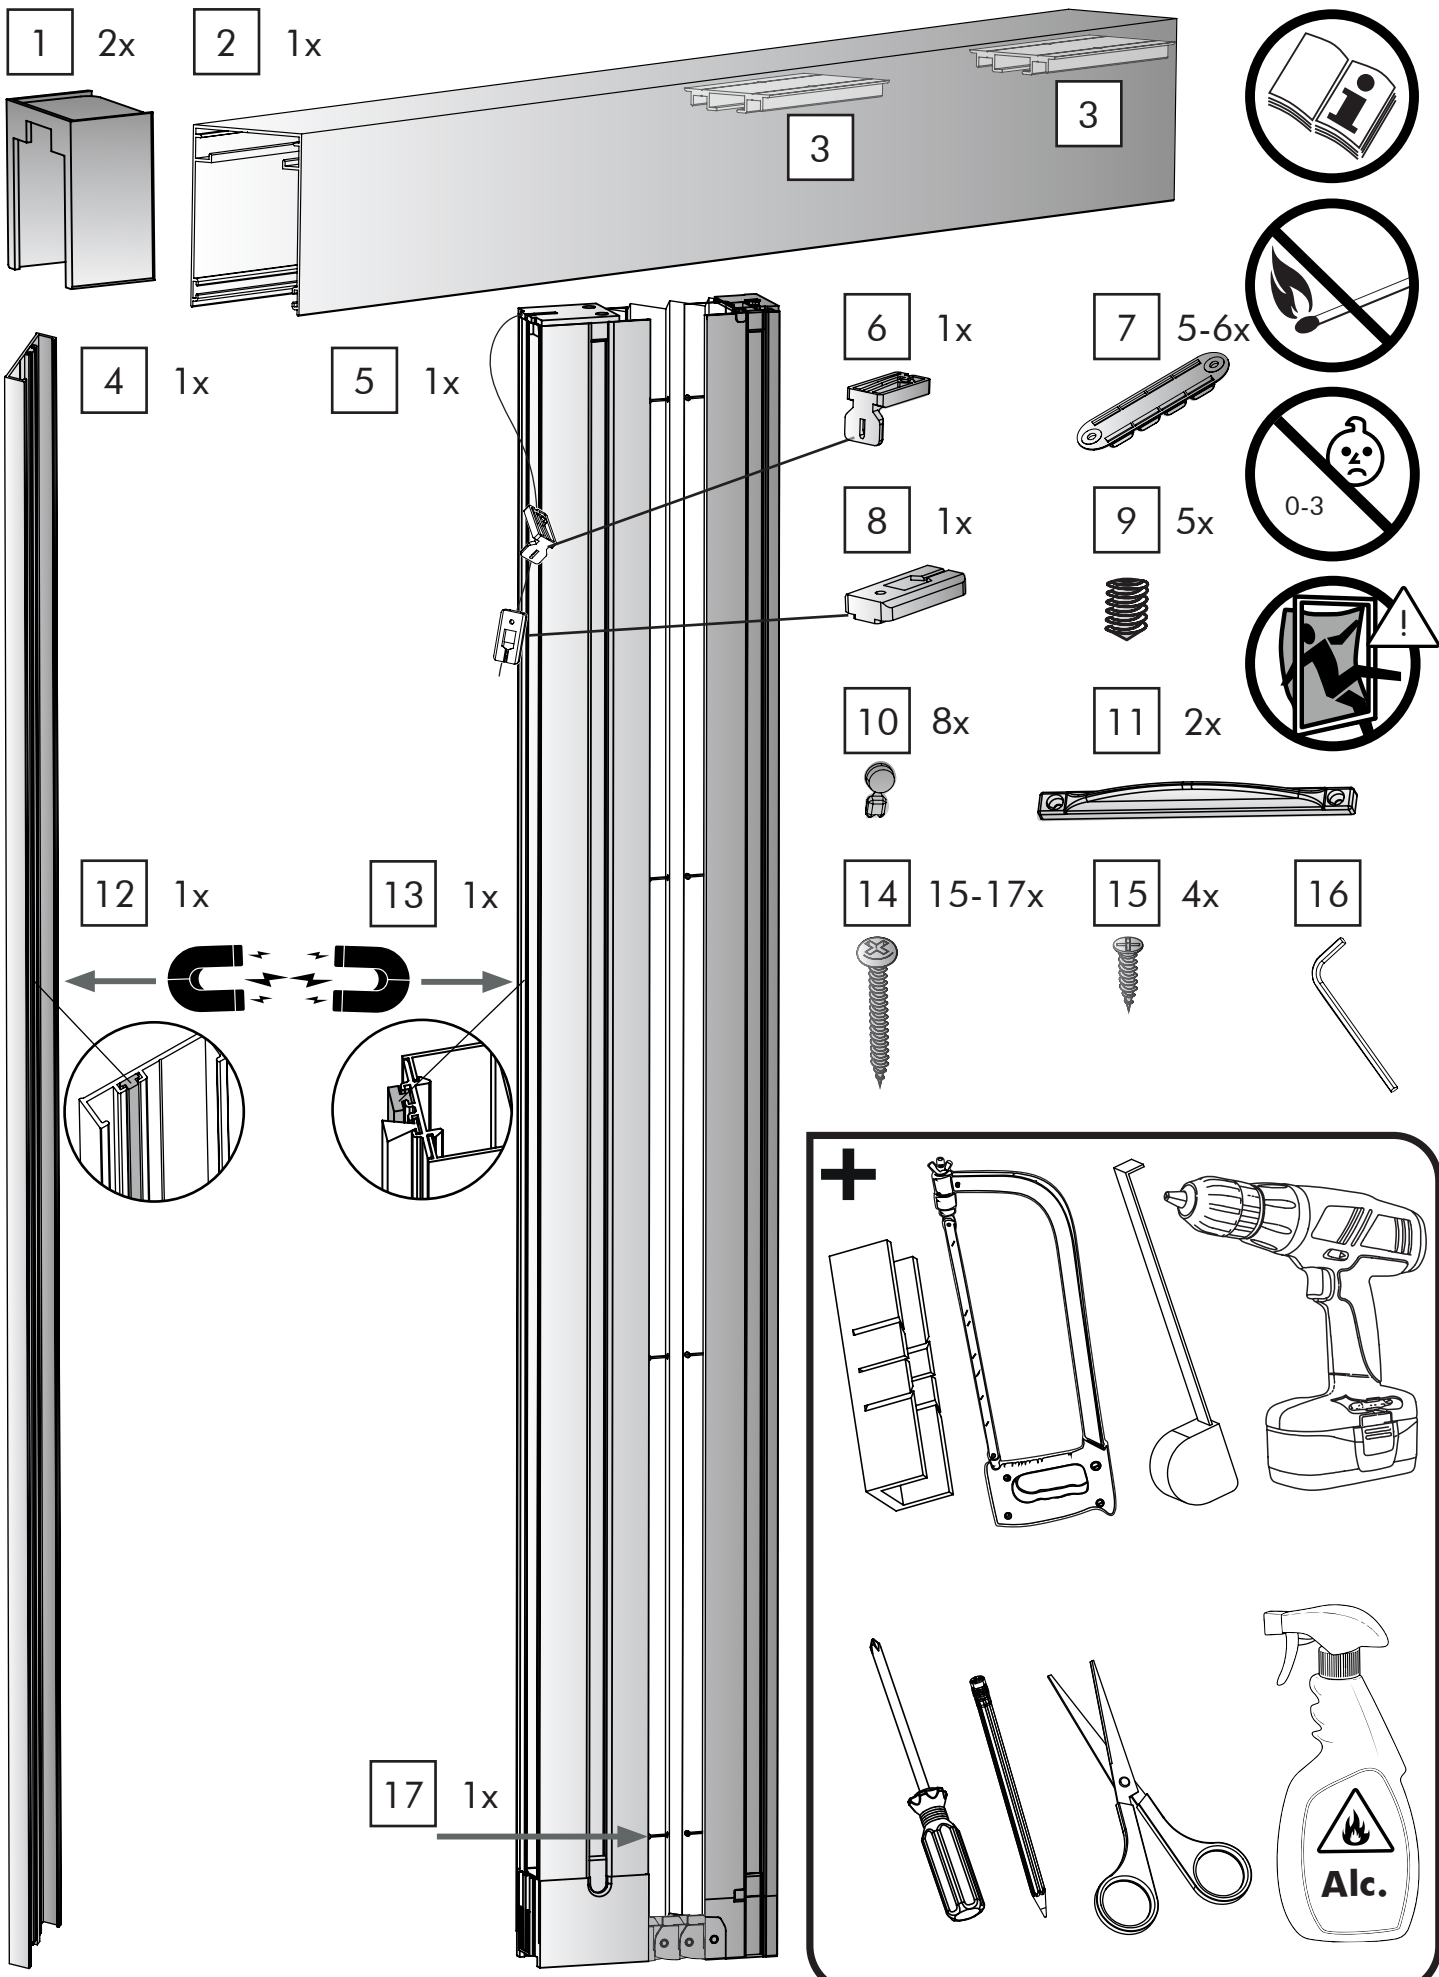

EN PLEATED INSECT SCREEN DOOR
EXCELLENT

NL PLISSÉHOR DEUR EXCELLENT

FR PORTE MOUSTIQUAIRE PLISSÉE
EXCELLENT

DE INSEKTENSCHUTZ TÜR-PLISSEE
EXCELLENT

Instruction manual **EN** Handleiding **NL** Manuel d'instructions **FR**
Bedienungsanleitung **DE**

made easy

1

X = _____ **cm**

a

b

c

2

3

18

4

7

5-6x

14

12-14x

2

1