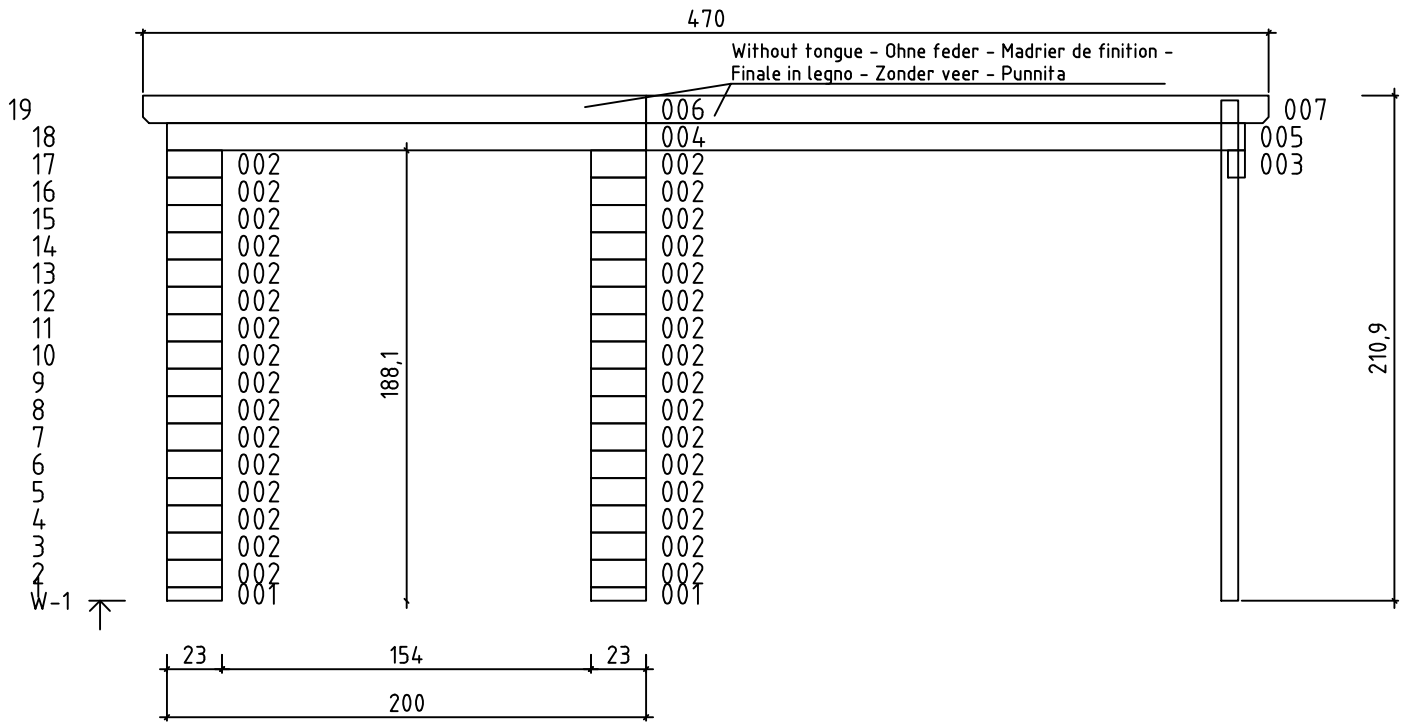

Art. Nr. 2857296