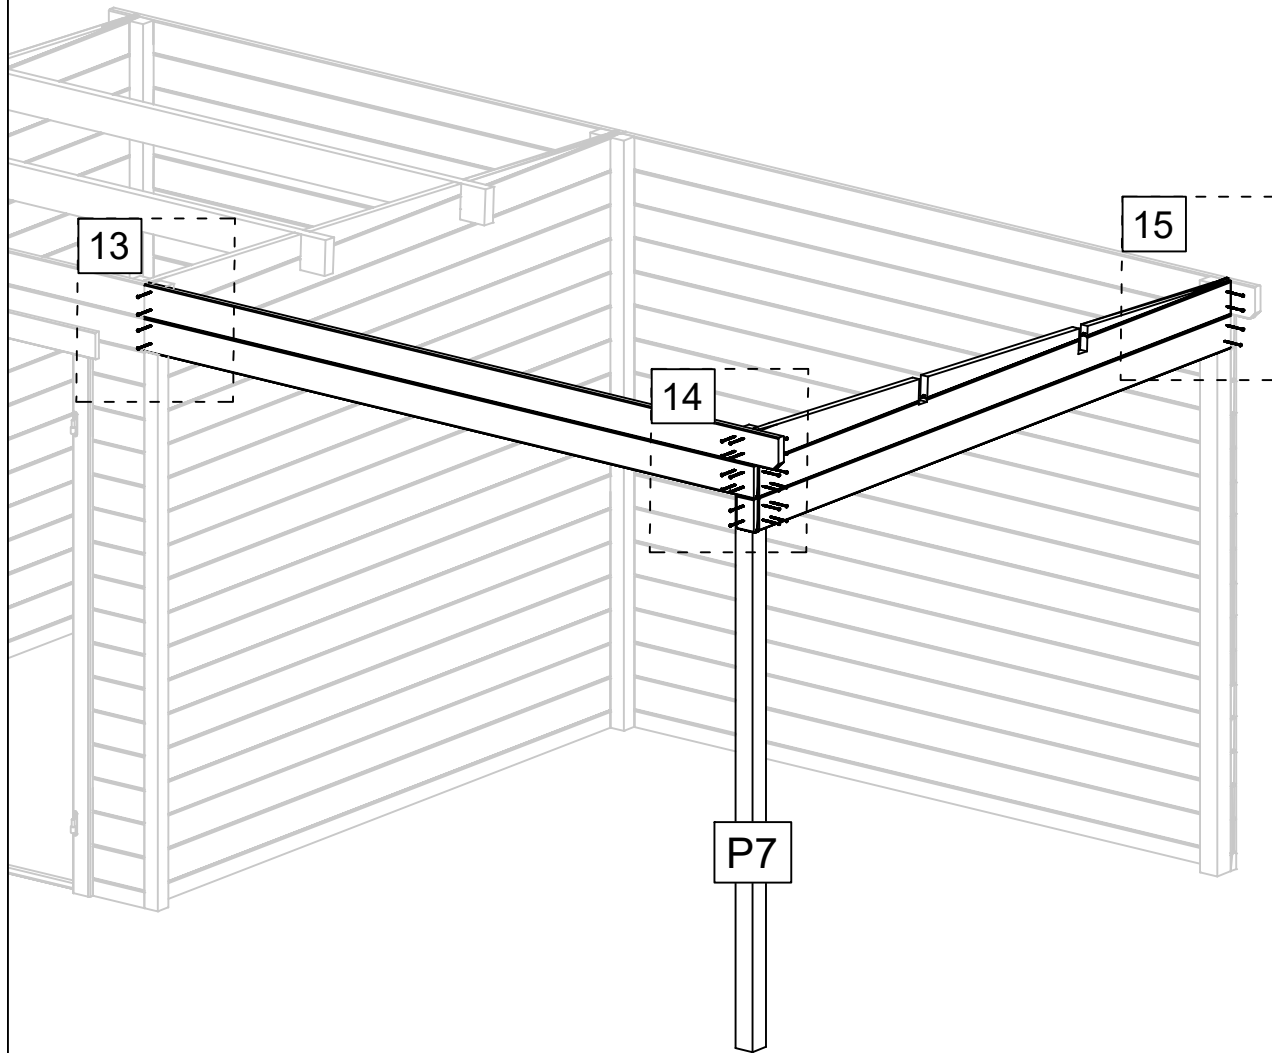

Art. Nr. 2857296

14.08.2023