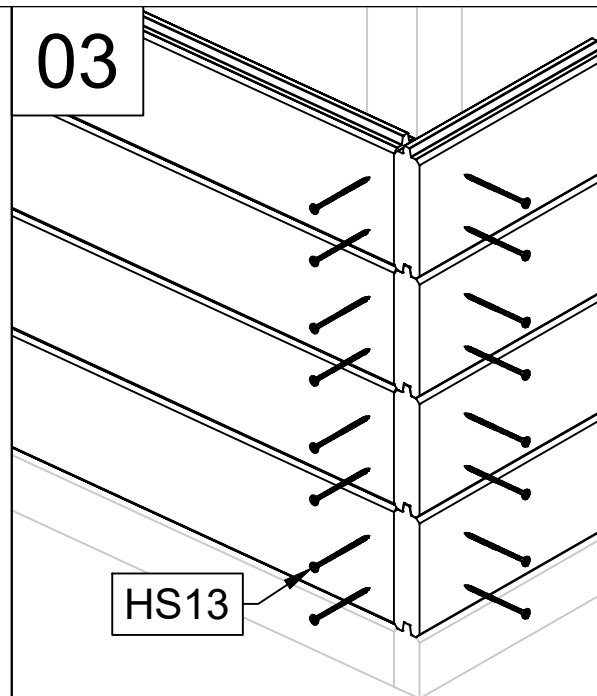

Art. Nr. 2857296

03

HS13

04

HS13

14.08.2023

General installation instructions - Allgemeine aufbauanleitung - Consignes générales de montage - Istruzioni per l'assemblaggio - Algemene opbouwhandleiding - Üldine püstitusjuhend

2/12