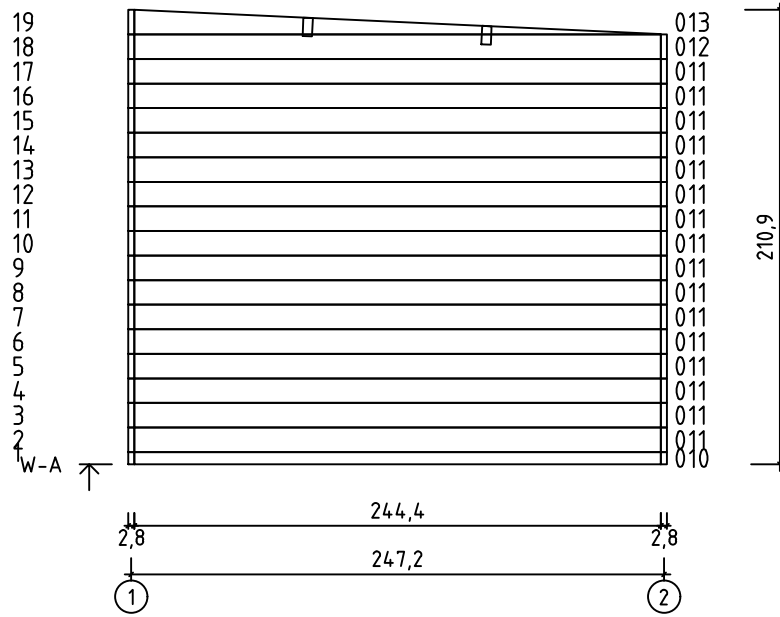

Art. Nr. 2857296