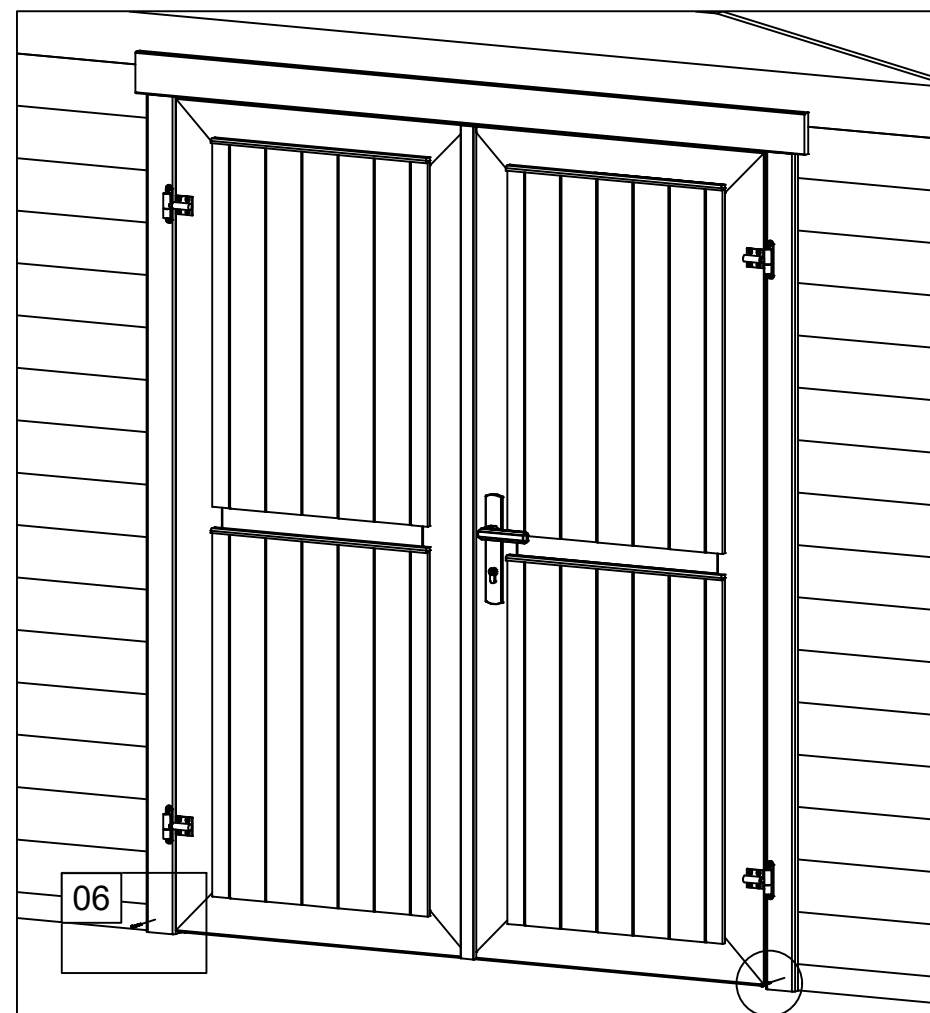

Pos	11.02.2020	Piece list - Stückliste - Liste des pièces - Elementi - Stuklijst - Tükitabel 1494x1850 TUL.2.050.IVP.MMX28 TA+28	1/2	Q	P (mm)	L (mm)
		  <p>1418x1792 mm</p>				
1	Upper door jamb - Türrahmen oben - Cadre de porte supérieur - Telaio superiore della porta - Bovendorpel - Ukse ülemine leng		1	66x100	1628	
2	Left door jamb - Türrahmen links - Cadre de porte gauche - Telaio montante sinistro della porta - Linkerstijl deurframe - Ukse vasak leng		1	66x80	1850	
3	Right door jamb - Türrahmen rechts - Cadre de porte droit - Telaio montante destro della porta - Rechterstijl deurframe - Ukse parem leng		1	66x80	1850	
4	Doorstep - Swelle - Barre de seuil - Soglia della porta - Deurdorpel - Lävepakk		1	20x21	1418	
5	Connection strip - Deckleiste - Baguette de battement - Profilo verticale della porta - Stulplijst - Kokkuvaltsiliist		1	13x32	1812	