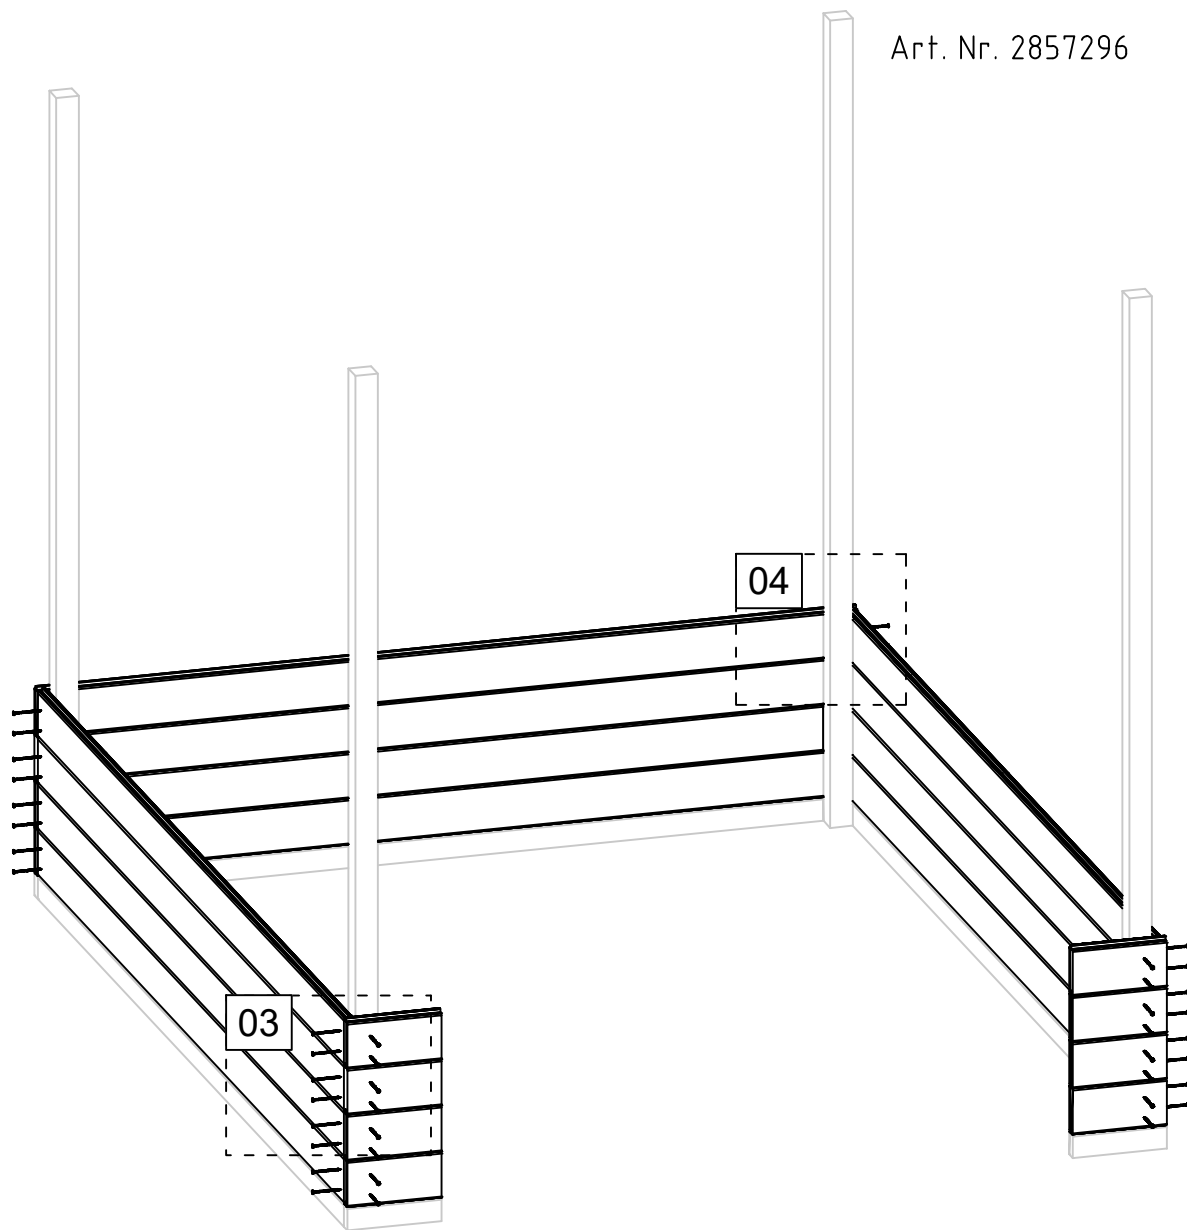

Art. Nr. 2857296