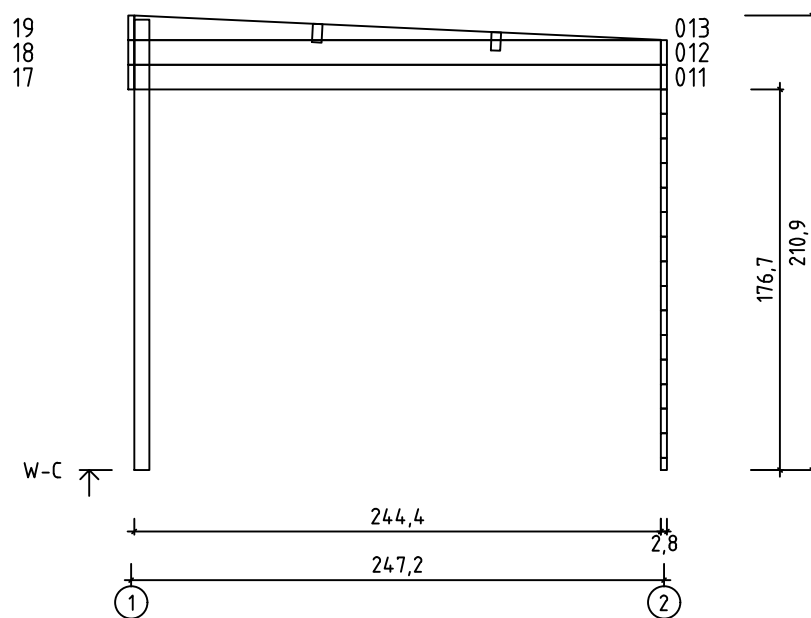

Art. Nr. 2857296