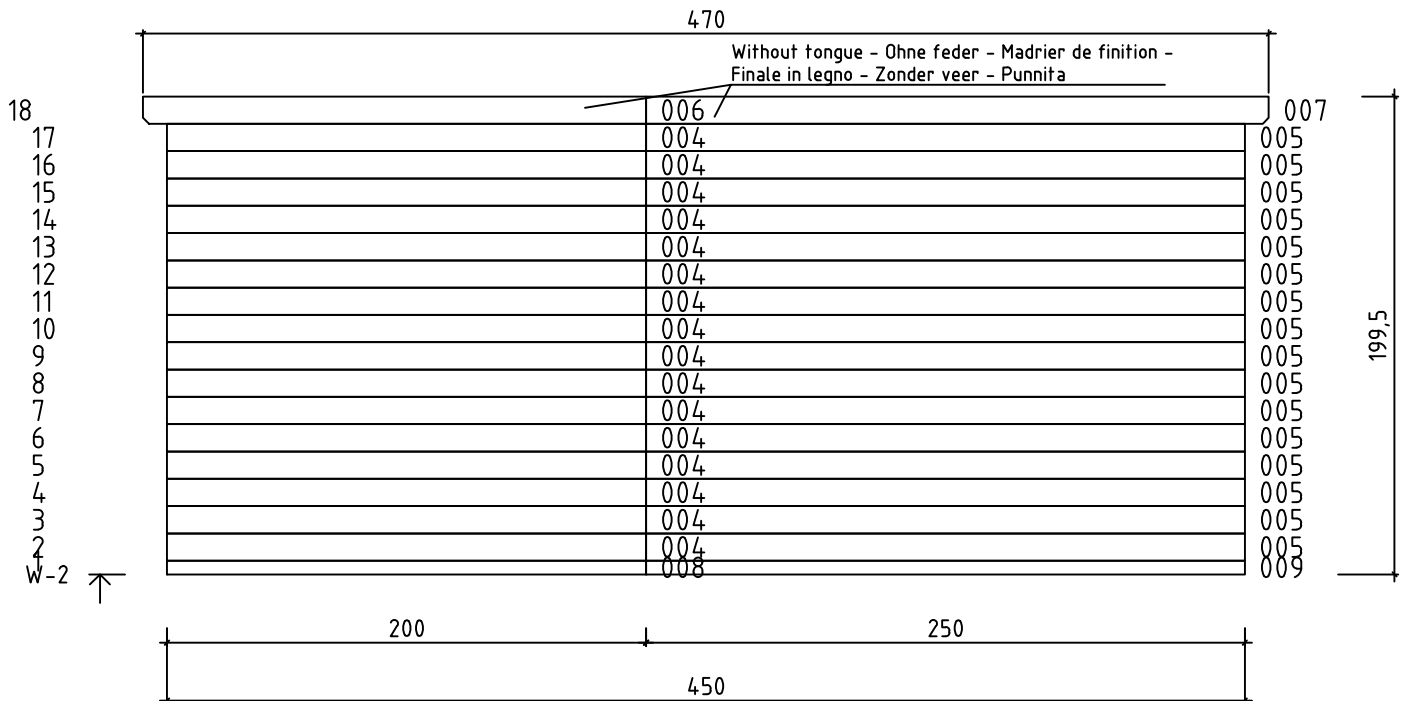

*Finn 450x250*  
*Art. Nr. 2857296*  
*1/7*

14.08.2023

Art. Nr. 2857296

Groundplan - Grundplan - Plan de masse -  
Planimetria - Plattegrond - Põhiplaan

Art. Nr. 2857296

Art. Nr. 2857296

Pos	14.08.2023 Piece list - Stückliste - Liste des pièces - Elementi - Stuklijst - Tükítabel Art. Nr. 2857296 5/7	Q	P (mm)	L (mm)
001 40010		2	28x57	230
002 40007		32	28x114	230
003		1	28x114	70
004 6141		18	28x114	2500
005 32068		17	28x114	2000
006 46437		2	28x114	2100
007 43633		2	28x114	2600
008 40013		1	28x57	2000
009 46436		1	28x57	2500
010 23526		2	28x57	2444
011 953		33	28x114	2444
WA-1 23599		1		
WB-1 23599		1		
WC-1 46439		1		
A-PR1 43634	Roof beam - Dachbalken - Panne de toit - Perlina del tetto - Gordingen / dakbalk - Pärlin 	2	44x120	2600
A-PR2 33279	Roof beam - Dachbalken - Panne de toit - Perlina del tetto - Gordingen / dakbalk - Pärlin 	2	44x120	2200
RB 19015	Roof boards - Dachbretter - Voliges - Perlina per tetto - Dakhout - Katuselaud 	53	90x15	2750
RFF1 33662	Roofing felt fillet - Dachpappenleiste - Baguette de fixation du feutre bitumeux - Asse per fissaggio guaina bituminosa - Afdeklijst asfaltpapier - Katusepapiiist 	2	15x45	2365
RFF2 33603	Roofing felt fillet - Dachpappenleiste - Baguette de fixation du feutre bitumeux - Asse per fissaggio guaina bituminosa - Afdeklijst asfaltpapier - Katusepapiiist 	2	15x45	2770
CF1 46434	Corner fillet - Deckleiste - Profils de finition angles a l'exterieur - Massello d'angolo - (hoek)lijst - Nurgaliist 	1	15x120	1995
CF2 46435	Corner fillet - Deckleiste - Profils de finition angles a l'exterieur - Massello d'angolo - (hoek)lijst - Nurgaliist 	1	15x120	2109
CF3 42304	Corner fillet - Deckleiste - Profils de finition angles a l'exterieur - Massello d'angolo - (hoek)lijst - Nurgaliist 	1	15x90	228
CF4 42305	Corner fillet - Deckleiste - Profils de finition angles a l'exterieur - Massello d'angolo - (hoek)lijst - Nurgaliist 	1	15x90	342