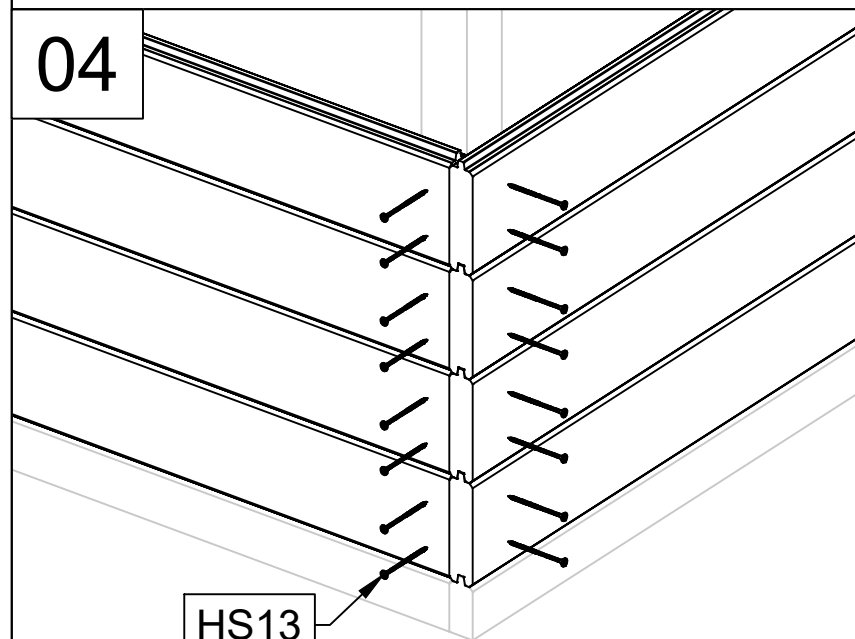

HS13

14.08.2023

General installation instructions - Allgemeine aufbauanleitung - Consignes générales de montage - Istruzioni per l'assemblaggio - Algemene opbouwhandleiding - Üldine püstitusjuhend

2/12