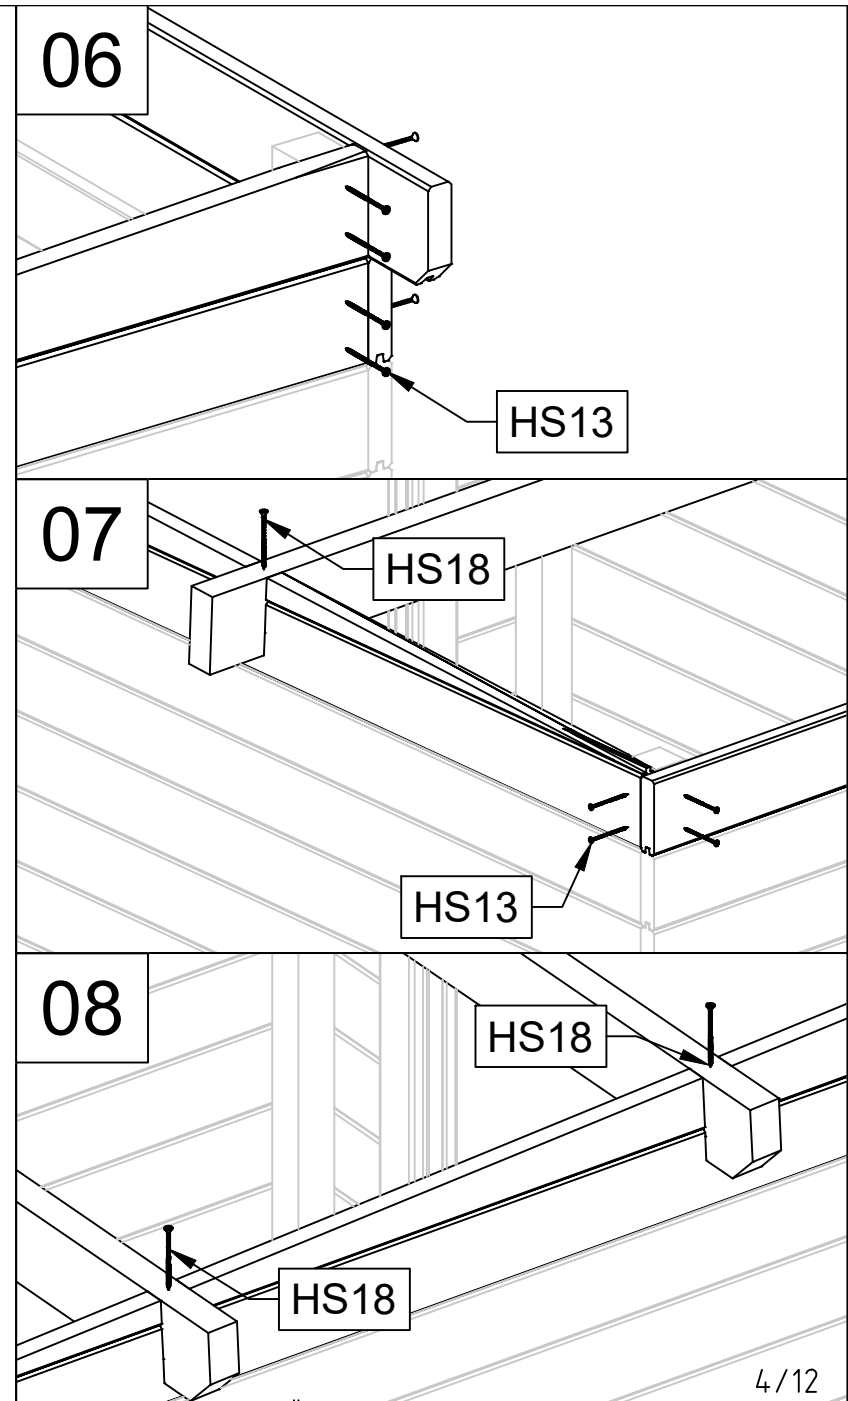

Art. Nr. 2857296

14.08.2023

General installation instructions - Allgemeine aufbauanleitung - Consignes générales de montage - Istruzioni per l'assemblaggio - Algemene opbouwhandleiding - Üldine püstitusjuhend

4 / 12