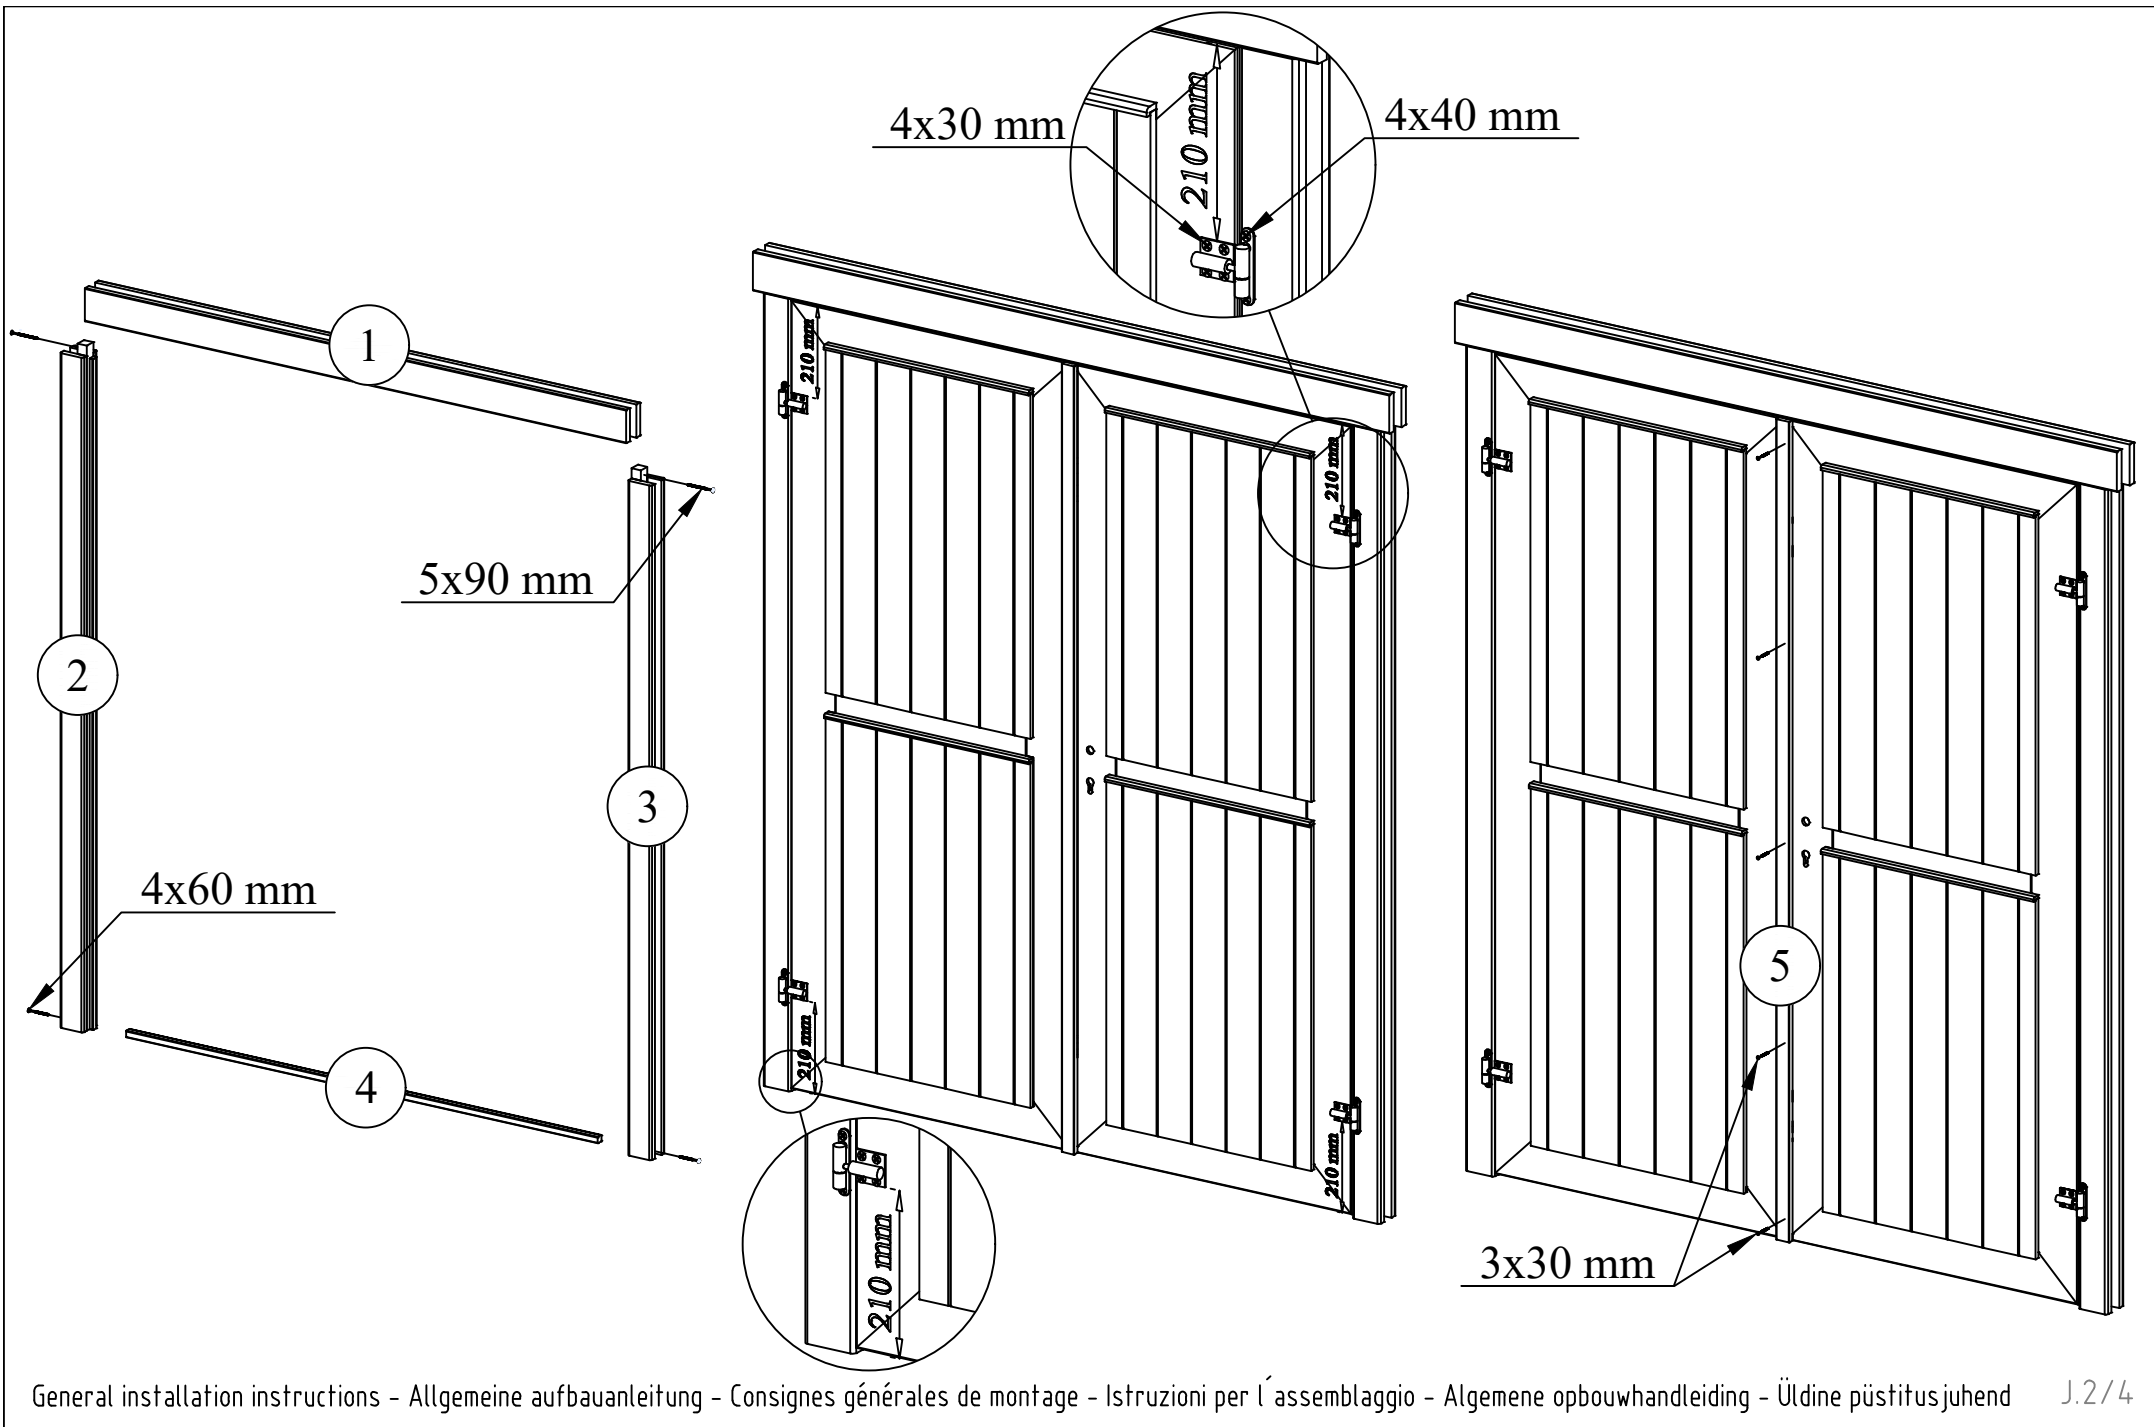

Pos	11.02.2020	Piece list - Stückliste - Liste des pièces - Elementi - Stuklijst - Tükitabel 1494x1850 TUL.2.050.IVP.MMX28 TA+28	1/2	Q	P (mm)	L (mm)
		  <p>1418x1792 mm</p>				
1	Upper door jamb - Türrahmen oben - Cadre de porte supérieur - Telaio superiore della porta - Bovendorpel - Ukse ülemine leng		1	66x100	1628	
2	Left door jamb - Türrahmen links - Cadre de porte gauche - Telaio montante sinistro della porta - Linkerstijl deurframe - Ukse vasak leng		1	66x80	1850	
3	Right door jamb - Türrahmen rechts - Cadre de porte droit - Telaio montante destro della porta - Rechterstijl deurframe - Ukse parem leng		1	66x80	1850	
4	Doorstep - Swelle - Barre de seuil - Soglia della porta - Deurdorpel - Lävepakk		1	20x21	1418	
5	Connection strip - Deckleiste - Baguette de battement - Profilo verticale della porta - Stulplijst - Kokkuvaltsiliist		1	13x32	1812	