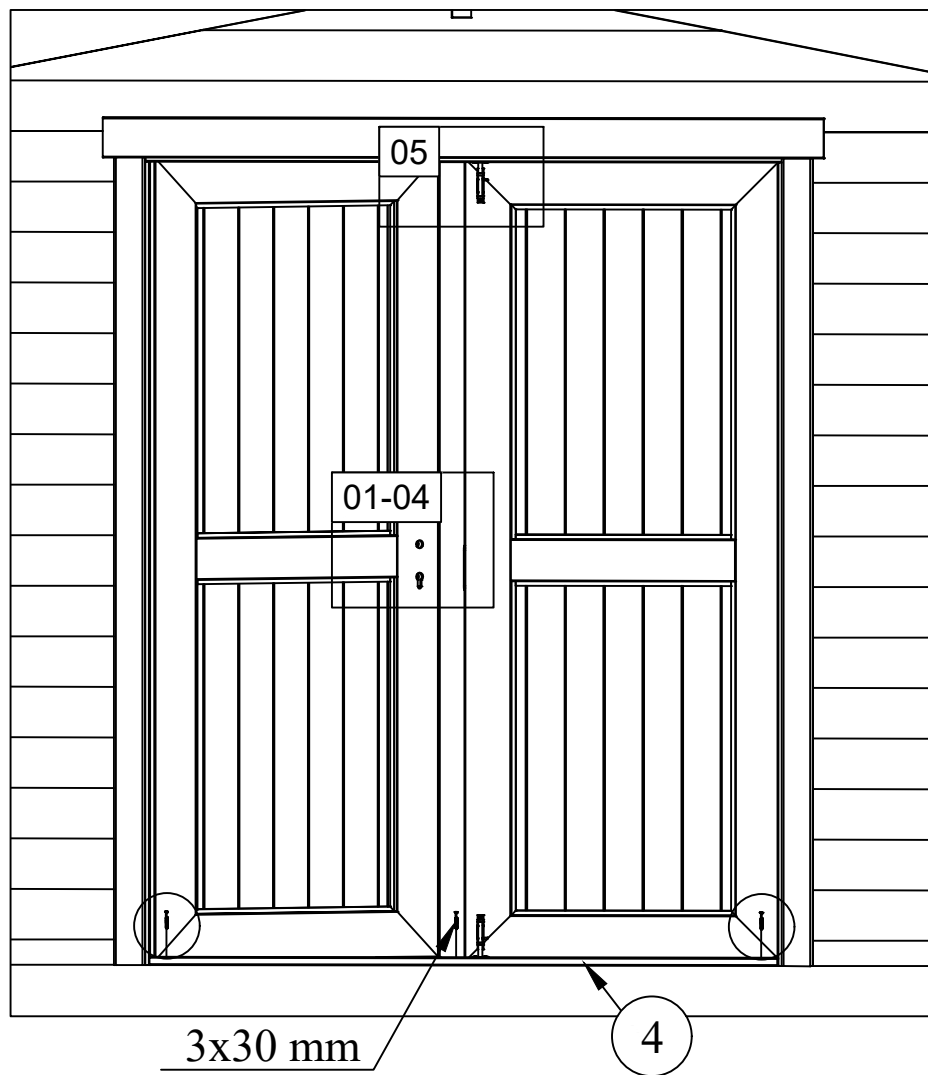

Pos	11.02.2020	Piece list - Stückliste - Liste des pièces - Elementi - Stuklijst - Tükitabel 1494x1850 TUL.2.050.IVP.MMX28 TA+28	1/2	Q	P (mm)	L (mm)
		  <p>1418x1792 mm</p>				
1	Upper door jamb - Türrahmen oben - Cadre de porte supérieur - Telaio superiore della porta - Bovendorpel - Ukse ülemine leng		1	66x100	1628	
2	Left door jamb - Türrahmen links - Cadre de porte gauche - Telaio montante sinistro della porta - Linkerstijl deurframe - Ukse vasak leng		1	66x80	1850	
3	Right door jamb - Türrahmen rechts - Cadre de porte droit - Telaio montante destro della porta - Rechterstijl deurframe - Ukse parem leng		1	66x80	1850	
4	Doorstep - Swelle - Barre de seuil - Soglia della porta - Deurdorpel - Lävepakk		1	20x21	1418	
5	Connection strip - Deckleiste - Baguette de battement - Profilo verticale della porta - Stulplijst - Kokkuvaltsiliist		1	13x32	1812	