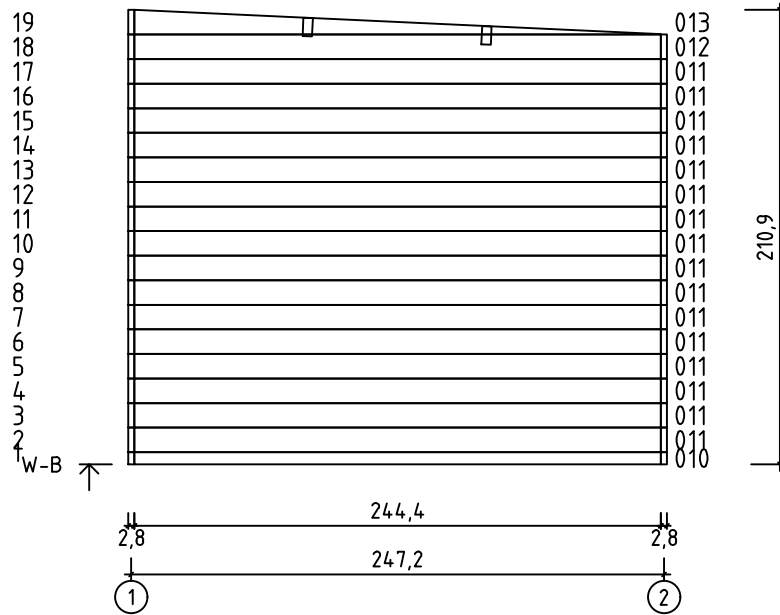

*Finn 450x250*  
*Art. Nr. 2857296*  
*1/7*

14.08.2023

Art. Nr. 2857296

Groundplan - Grundplan - Plan de masse -  
Planimetria - Plattegrond - Põhiplaan

Art. Nr. 2857296

Art. Nr. 2857296

Pos	14.08.2023 Piece list - Stückliste - Liste des pièces - Elementi - Stuklijst - Tükítabel Art. Nr. 2857296 5/7	Q	P (mm)	L (mm)
001 40010		2	28x57	230
002 40007		32	28x114	230
003		1	28x114	70
004 6141		18	28x114	2500
005 32068		17	28x114	2000
006 46437		2	28x114	2100
007 43633		2	28x114	2600
008 40013		1	28x57	2000
009 46436		1	28x57	2500
010 23526		2	28x57	2444
011 953		33	28x114	2444
WA-1 23599		1		
WB-1 23599		1		
WC-1 46439		1		
A-PR1 43634	Roof beam - Dachbalken - Panne de toit - Perlina del tetto - Gordingen / dakbalk - Pärlin 	2	44x120	2600
A-PR2 33279	Roof beam - Dachbalken - Panne de toit - Perlina del tetto - Gordingen / dakbalk - Pärlin 	2	44x120	2200
RB 19015	Roof boards - Dachbretter - Voliges - Perlina per tetto - Dakhout - Katuselaud 	53	90x15	2750
RFF1 33662	Roofing felt fillet - Dachpappenleiste - Baguette de fixation du feutre bitumeux - Asse per fissaggio guaina bituminosa - Afdeklijst asfaltpapier - Katusepapiiist 	2	15x45	2365
RFF2 33603	Roofing felt fillet - Dachpappenleiste - Baguette de fixation du feutre bitumeux - Asse per fissaggio guaina bituminosa - Afdeklijst asfaltpapier - Katusepapiiist 	2	15x45	2770
CF1 46434	Corner fillet - Deckleiste - Profils de finition angles a l'exterieur - Massello d'angolo - (hoek)lijst - Nurgaliist 	1	15x120	1995
CF2 46435	Corner fillet - Deckleiste - Profils de finition angles a l'exterieur - Massello d'angolo - (hoek)lijst - Nurgaliist 	1	15x120	2109
CF3 42304	Corner fillet - Deckleiste - Profils de finition angles a l'exterieur - Massello d'angolo - (hoek)lijst - Nurgaliist 	1	15x90	228
CF4 42305	Corner fillet - Deckleiste - Profils de finition angles a l'exterieur - Massello d'angolo - (hoek)lijst - Nurgaliist 	1	15x90	342