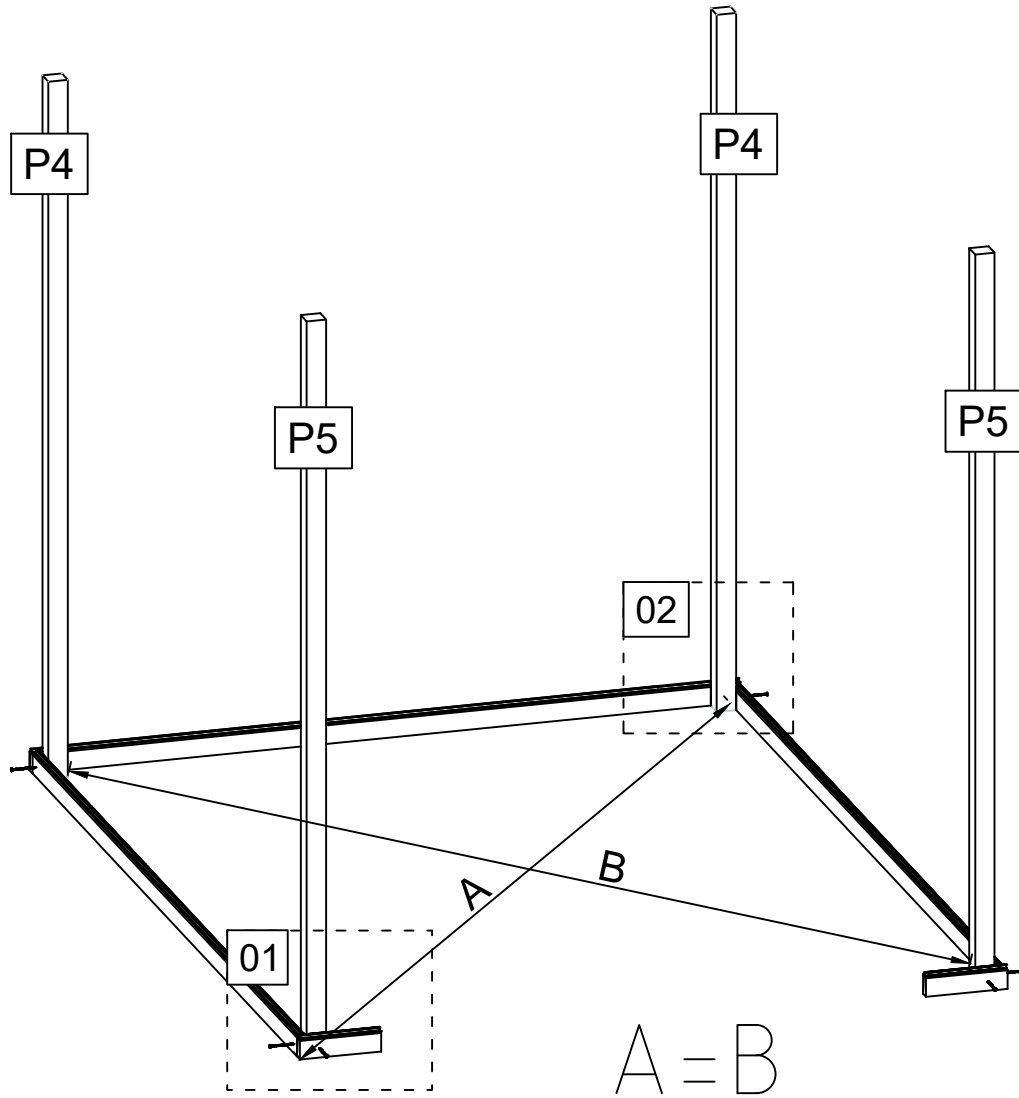

Pos	11.02.2020	Piece list - Stückliste - Liste des pièces - Elementi - Stuklijst - Tükitabel 1494x1850 TUL.2.050.IVP.MMX28 TA+28	1/2	Q	P (mm)	L (mm)
		  <p>1418x1792 mm</p>				
1	Upper door jamb - Türrahmen oben - Cadre de porte supérieur - Telaio superiore della porta - Bovendorpel - Ukse ülemine leng		1	66x100	1628	
2	Left door jamb - Türrahmen links - Cadre de porte gauche - Telaio montante sinistro della porta - Linkerstijl deurframe - Ukse vasak leng		1	66x80	1850	
3	Right door jamb - Türrahmen rechts - Cadre de porte droit - Telaio montante destro della porta - Rechterstijl deurframe - Ukse parem leng		1	66x80	1850	
4	Doorstep - Swelle - Barre de seuil - Soglia della porta - Deurdorpel - Lävepakk		1	20x21	1418	
5	Connection strip - Deckleiste - Baguette de battement - Profilo verticale della porta - Stulplijst - Kokkuvaltsiliist		1	13x32	1812	

01

04

02

05

03

06

Art. Nr. 2857296

01