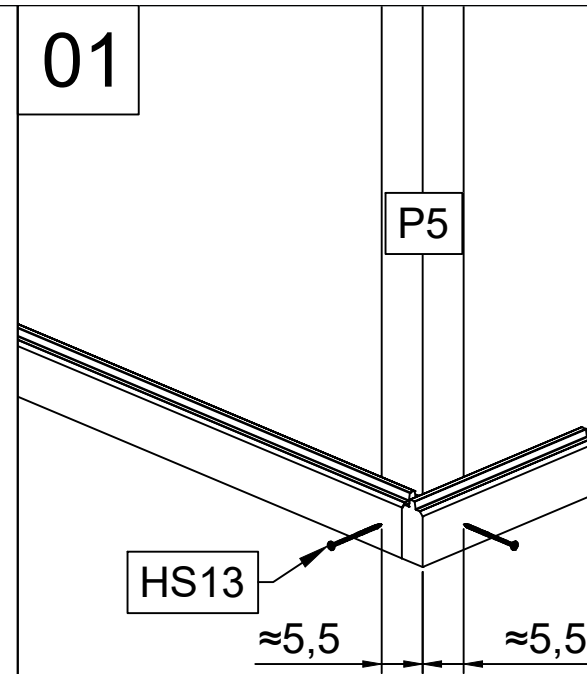

Pos	11.02.2020	Piece list - Stückliste - Liste des pièces - Elementi - Stuklijst - Tükitabel 1494x1850 TUL.2.050.IVP.MMX28 TA+28	1/2	Q	P (mm)	L (mm)
		  <p>1418x1792 mm</p>				
1	Upper door jamb - Türrahmen oben - Cadre de porte supérieur - Telaio superiore della porta - Bovendorpel - Ukse ülemine leng		1	66x100	1628	
2	Left door jamb - Türrahmen links - Cadre de porte gauche - Telaio montante sinistro della porta - Linkerstijl deurframe - Ukse vasak leng		1	66x80	1850	
3	Right door jamb - Türrahmen rechts - Cadre de porte droit - Telaio montante destro della porta - Rechterstijl deurframe - Ukse parem leng		1	66x80	1850	
4	Doorstep - Swelle - Barre de seuil - Soglia della porta - Deurdorpel - Lävepakk		1	20x21	1418	
5	Connection strip - Deckleiste - Baguette de battement - Profilo verticale della porta - Stulplijst - Kokkuvaltsiliist		1	13x32	1812	

01

04

02

05

03

06

Art. Nr. 2857296

01