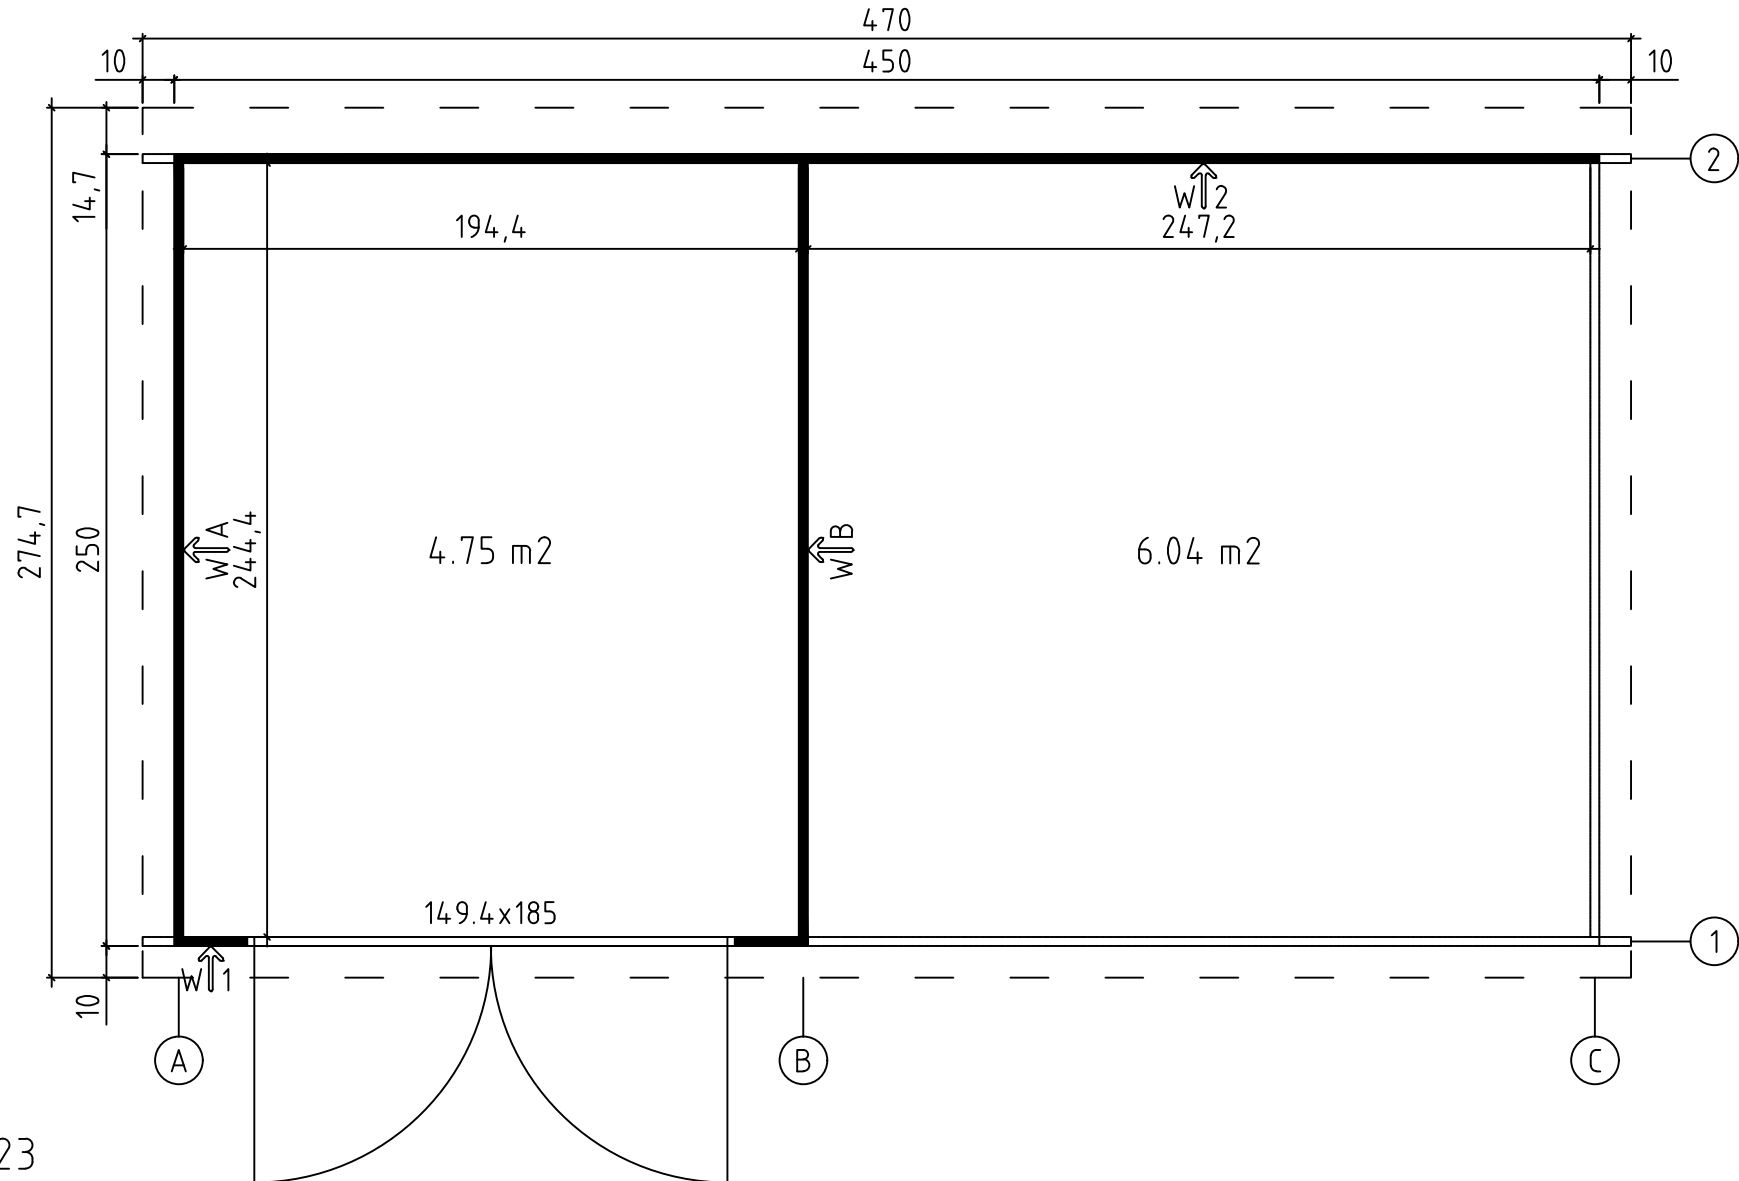

Art. Nr. 2857296

Groundplan - Grundplan - Plan de masse -
Planimetria - Plattegrond - Põhiplaan