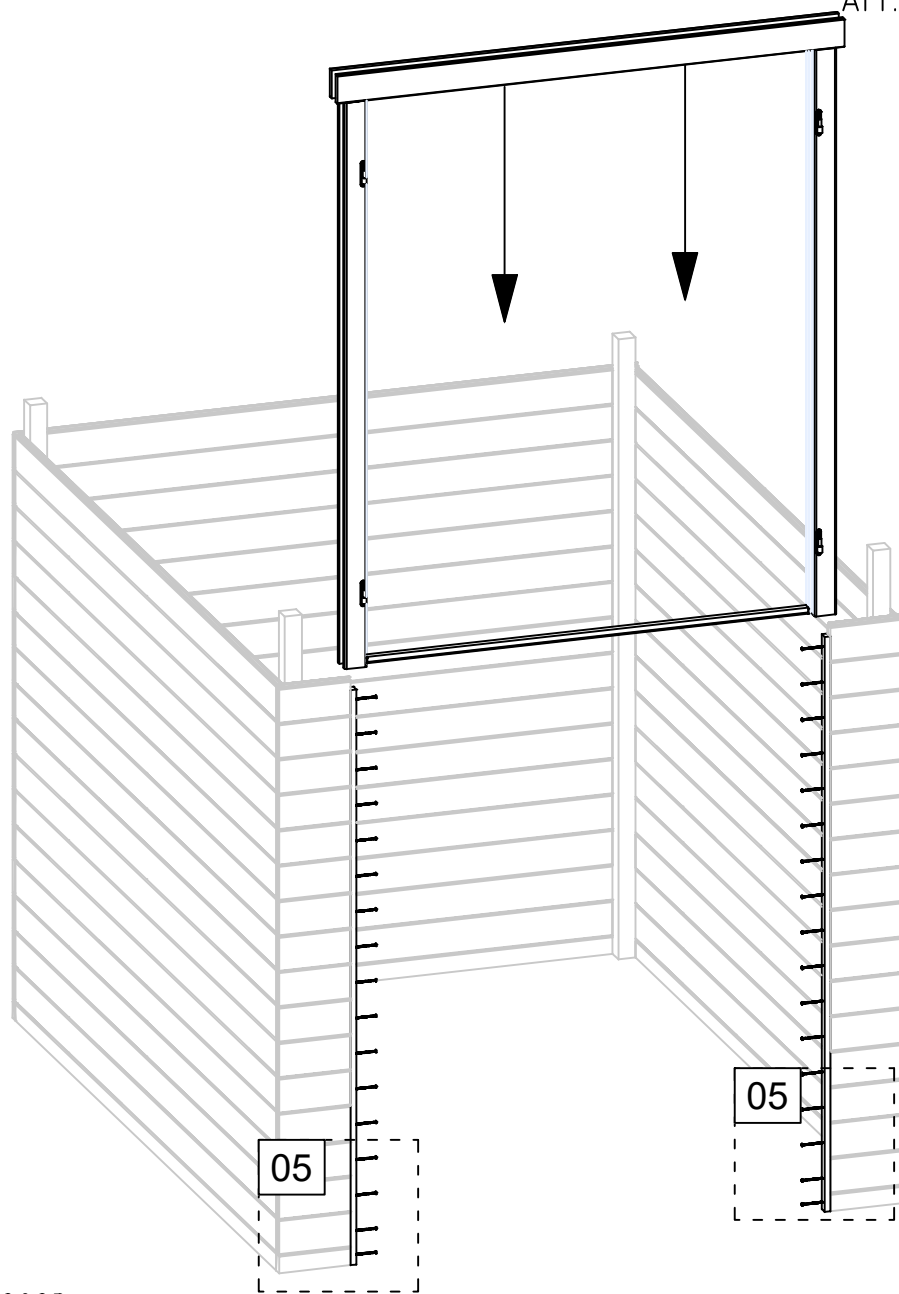

Art. Nr. 2857296

05

14.08.2023