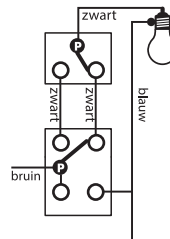

1. Strip de draden 10 mm.  
Montage van combinatie volgens schema.
2. Zorg dat alle draden goed vastzitten.

### Combinatie wissel

**Kleurcode**  
**VD-installatiedraden:**

<b>Kleur</b>	- Functie
Zwart	- Schakeldraad
Bruin	- Fasedraad
Blauw	- Nuldraad
Groengeel	- Aarddraad

"P" kan ook gemerkt  
zijn als **L1 / + / rood**