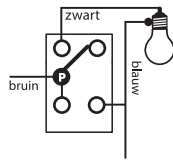

1. Strip de draden 10 mm.  
Montage van combinatie volgens schema.
2. Zorg dat alle draden goed vastzitten.

### Combinatie wissel

**Kleurcode**  
**VD-installatiedraden:**

<b>Kleur</b>	- Functie
Zwart	- Schakeldraad
Bruin	- Fasedraad
Blauw	- Nuldraad
Groengeel	- Aarddraad

"P" kan ook gemerkt  
zijn als **L1 / + / rood**