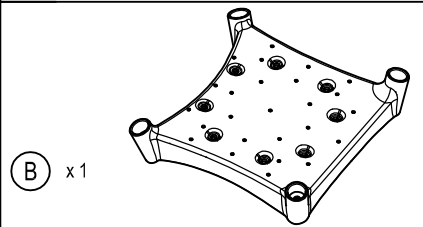

Caractéristiques

Art nr. : 128783 Vert
215064 Terracotta

Poids : 5,0 kg

Charge maximale autorisée : 160,0 kg

Matériau : Eucalyptus

Afmetingen / Dimensions

Montage

20 min