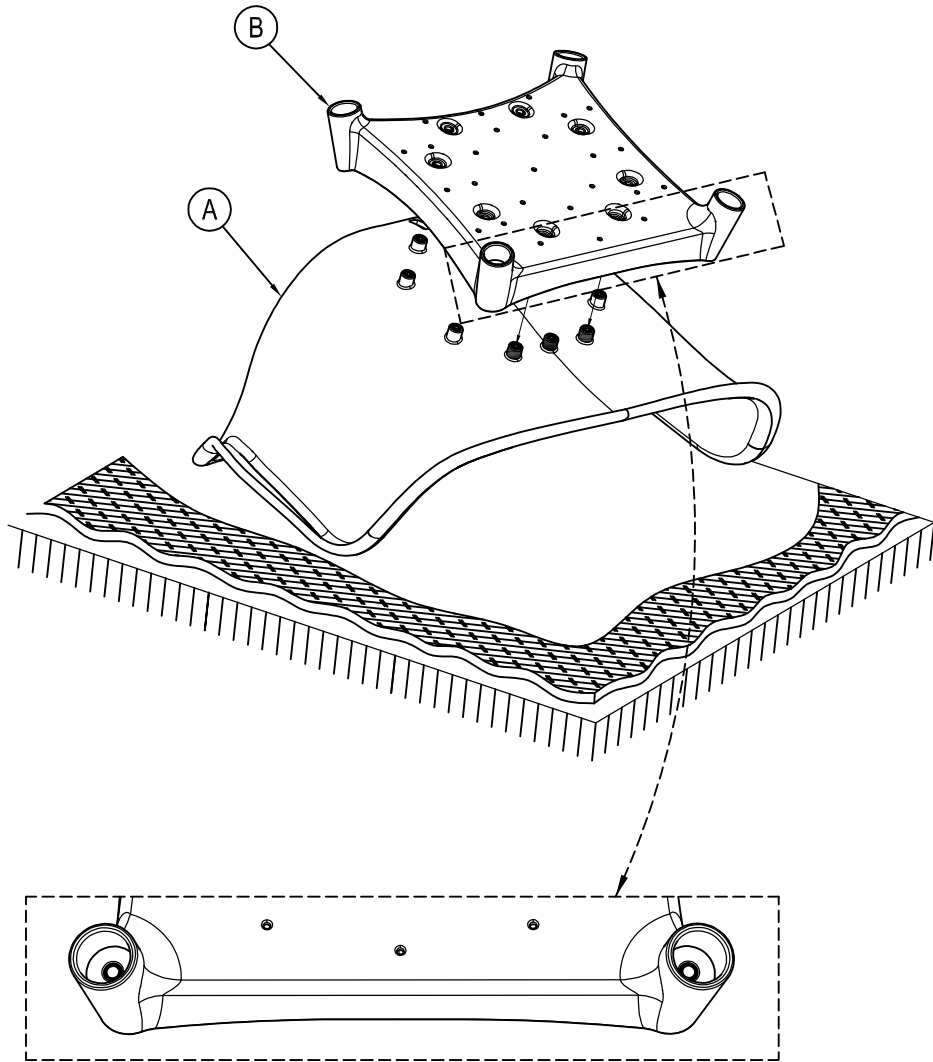

Montage

1/4