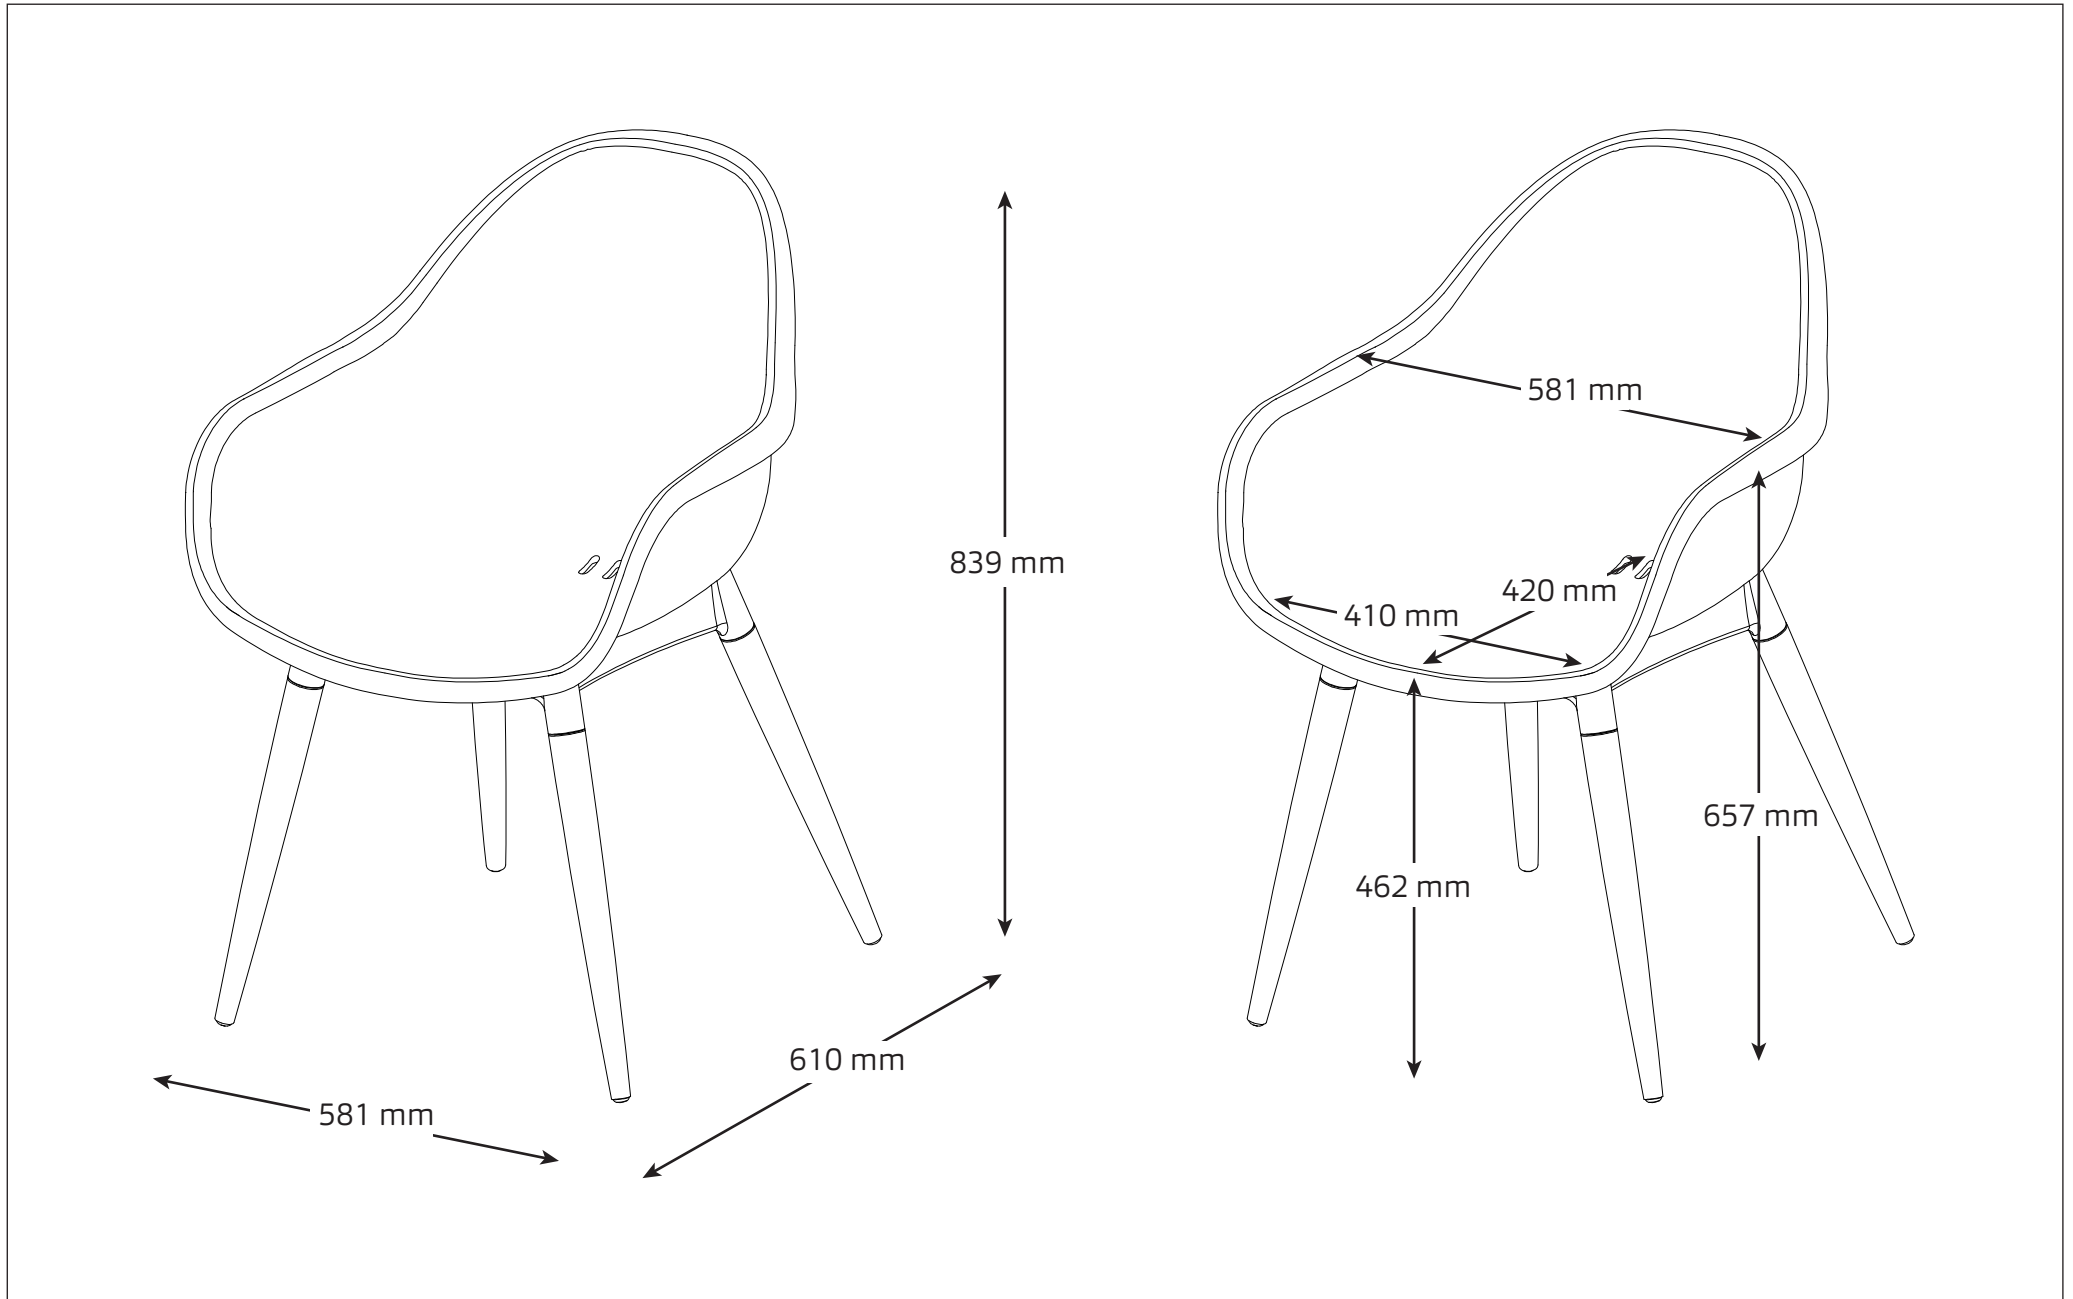

Caractéristiques

Art nr. : 128783 Vert
215064 Terracotta

Poids : 5,0 kg

Charge maximale autorisée : 160,0 kg

Matériau : Eucalyptus

Afmetingen / Dimensions

Montage

20 min