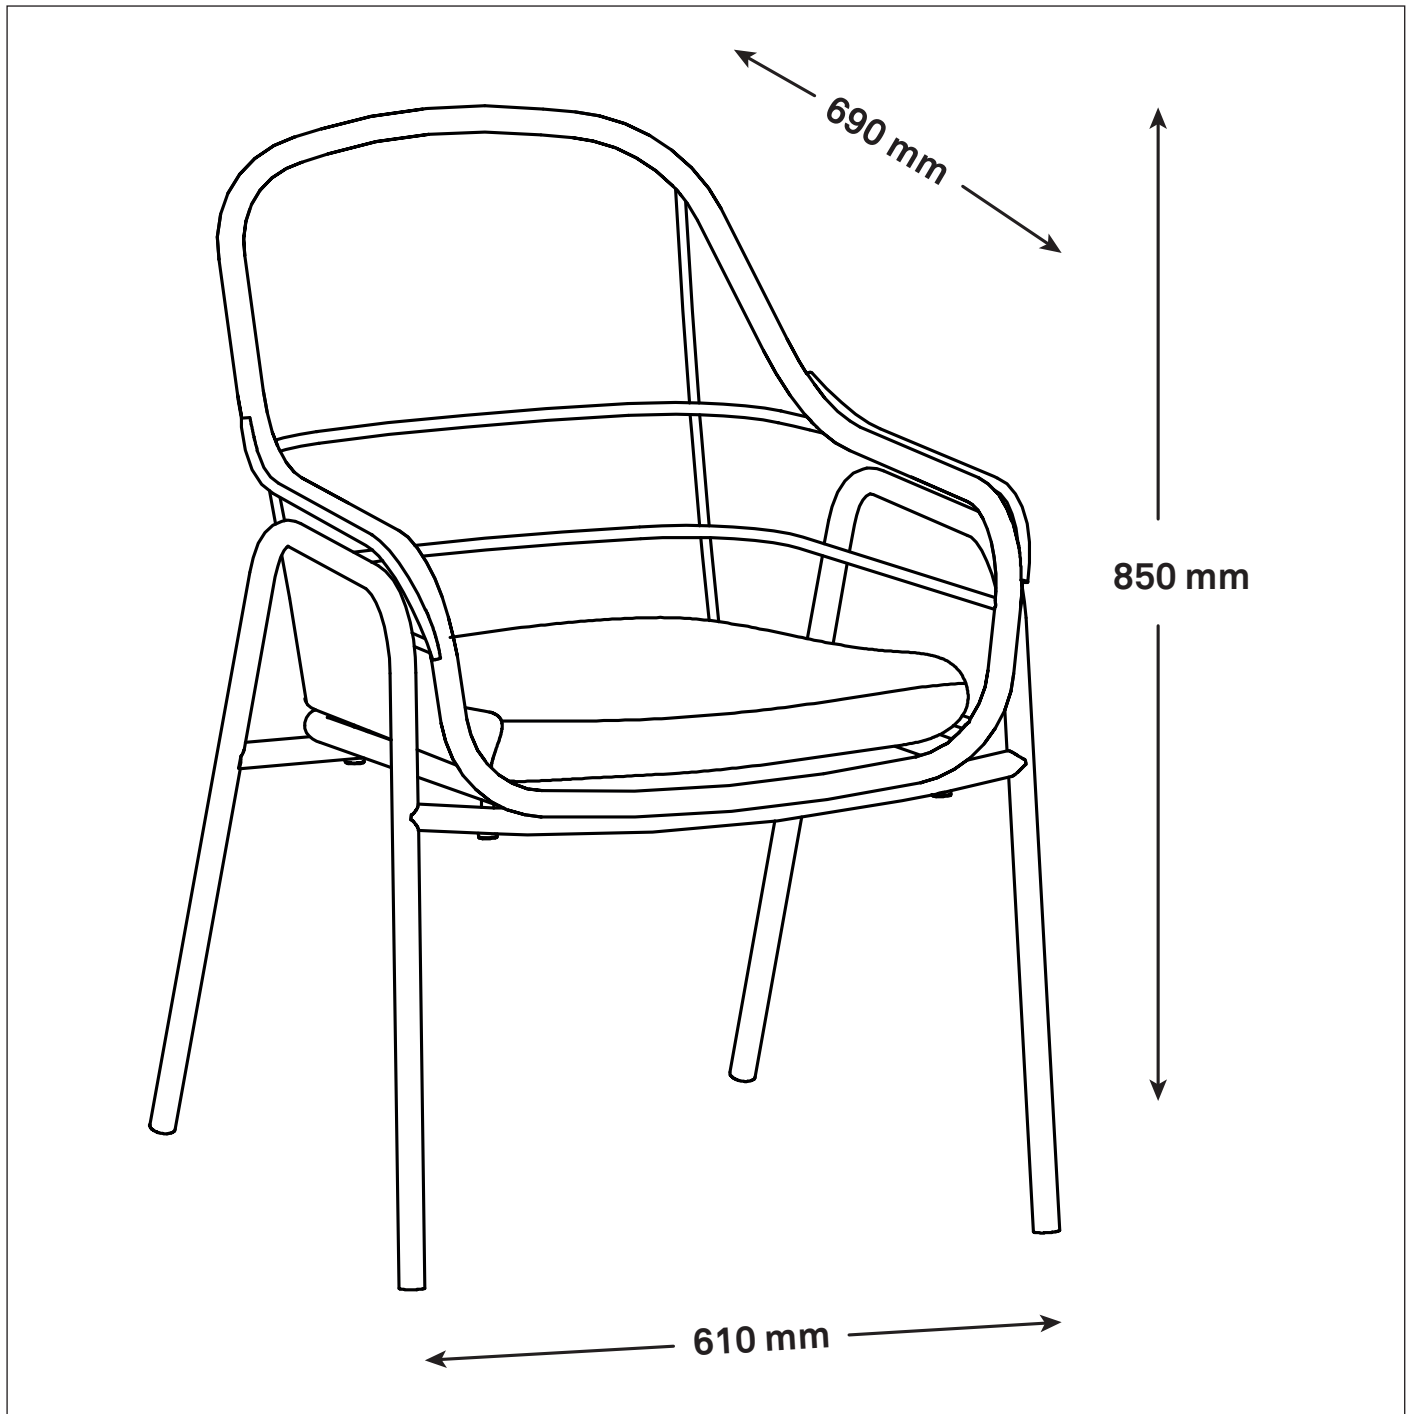

Caractéristiques

Art nr. : 244299 Beige
244300 Vert

Poids : 46,5 kg

Charge maximale autorisée : 110 kg

Matériau : Acier

Afmetingen / Dimensions

Montage

| | | |
|---|---|---|
| A |  | 1 |
| B |  | 1 |
| C |  M6*40 | 4 |
| D |  Ø13*Ø6.5*1.0 | 4 |
| E |  | 4 |
| F |  | 1 |
| G |  | 1 |