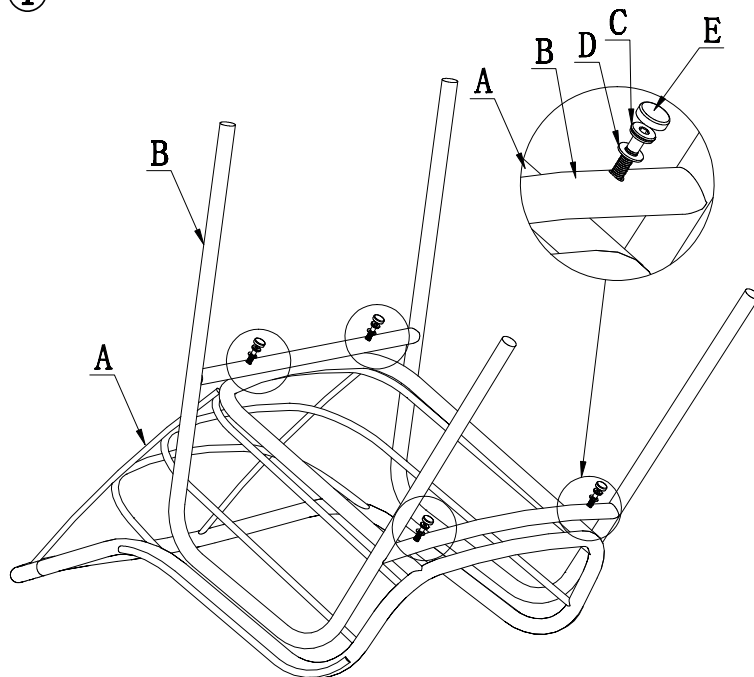

Montage

A		1
B		1
C	 M6*40	4
D	 Ø13*Ø6.5*1.0	4
E		4
F		1
G		1

①