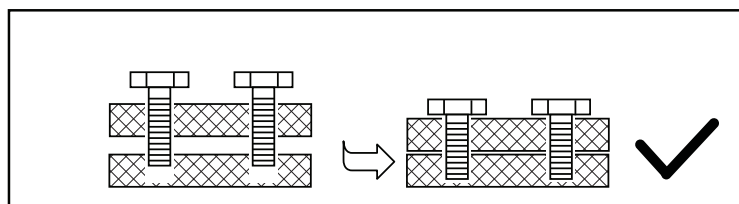

Caractéristiques

Art nr. : 244291 Rose

Poids : 4 kg

Charge maximale autorisée : 50 kg

Matériau : Acier

Afmetingen / Dimensions

.....

Montage