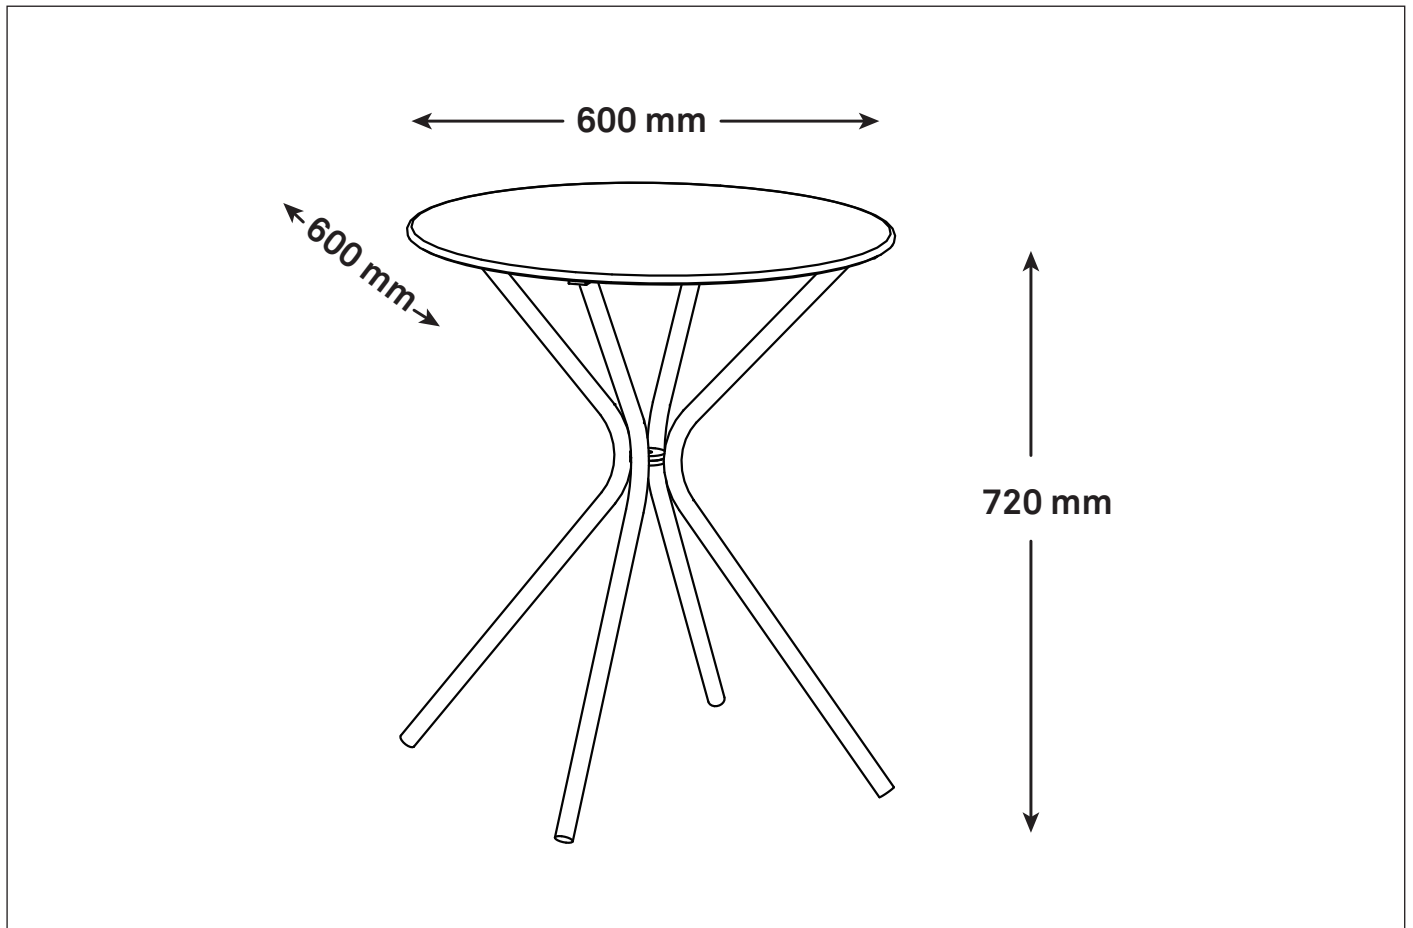

Caractéristiques

Art nr. : 244291 Rose

Poids : 4 kg

Charge maximale autorisée : 50 kg

Matériau : Acier

Afmetingen / Dimensions

.....

Montage