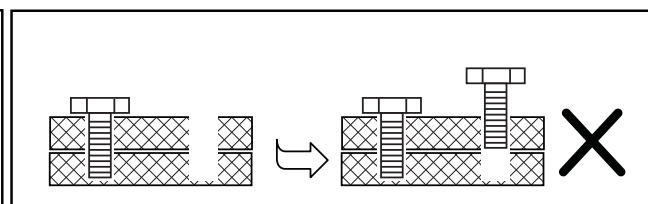

Caractéristiques

Art nr. : 244291 Rose

Poids : 4 kg

Charge maximale autorisée : 50 kg

Matériau : Acier

Afmetingen / Dimensions

.....

Montage