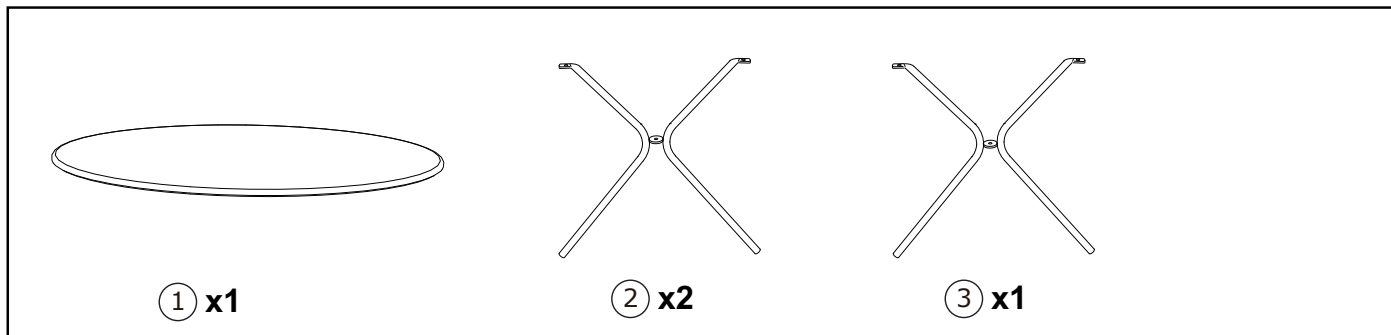

Caractéristiques

Art nr. : 244291 Rose

Poids : 4 kg

Charge maximale autorisée : 50 kg

Matériau : Acier

Afmetingen / Dimensions

.....

Montage