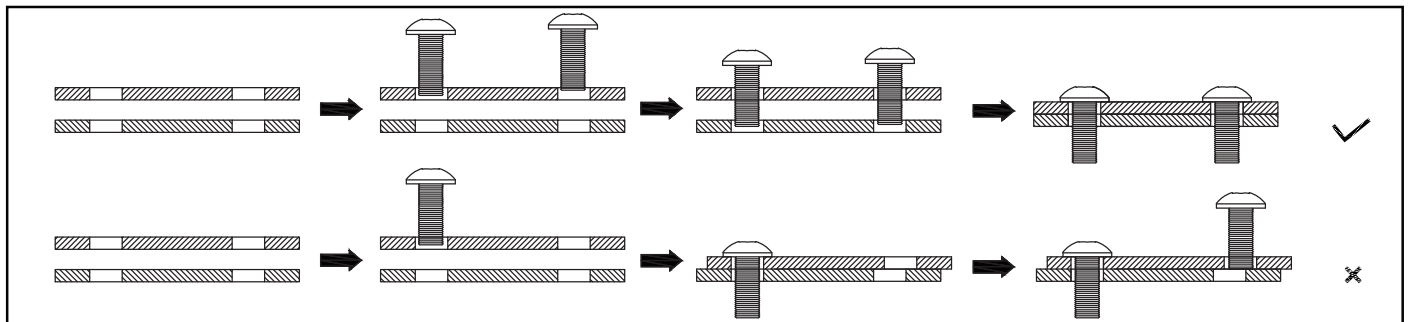

Caractéristiques

Art nr. : 244275 Noir
244283 Terracotta

Poids : 2,2 kg

Charge maximale autorisée : 20 kg

Matériau : Acier

Afmetingen / Dimensions

.....

Montage