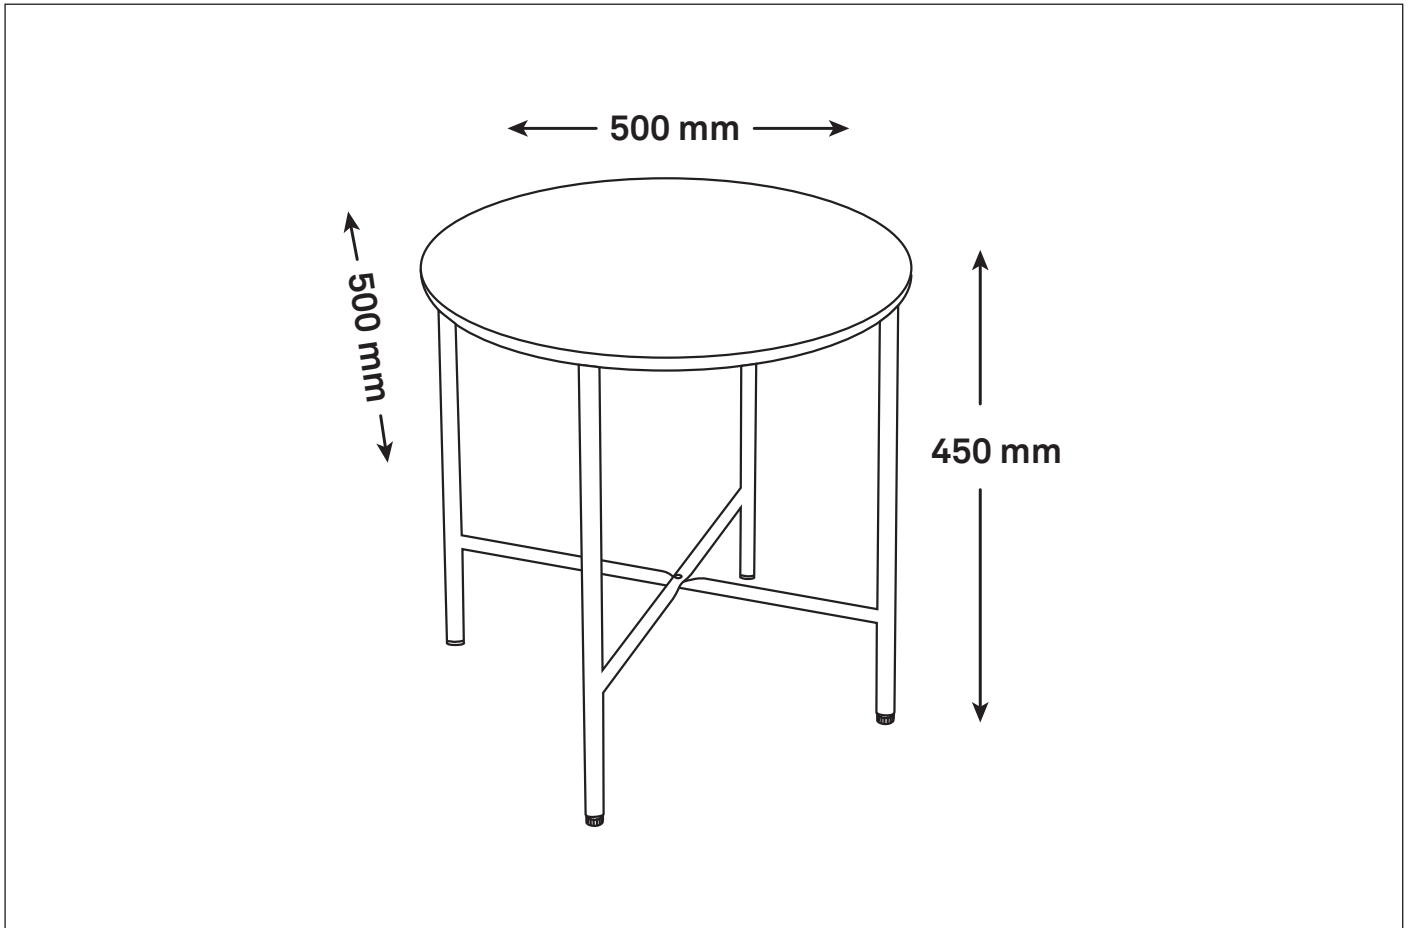

Caractéristiques

Art nr. : 244275 Noir
244283 Terracotta

Poids : 2,2 kg

Charge maximale autorisée : 20 kg

Matériau : Acier

Afmetingen / Dimensions

.....

Montage