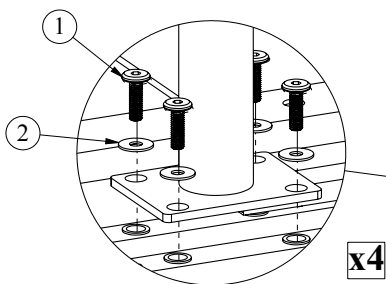

Montage

A		x01
B		x02
1	M8x20	x16
2	M8	x16
3		x01

01/02

02/02