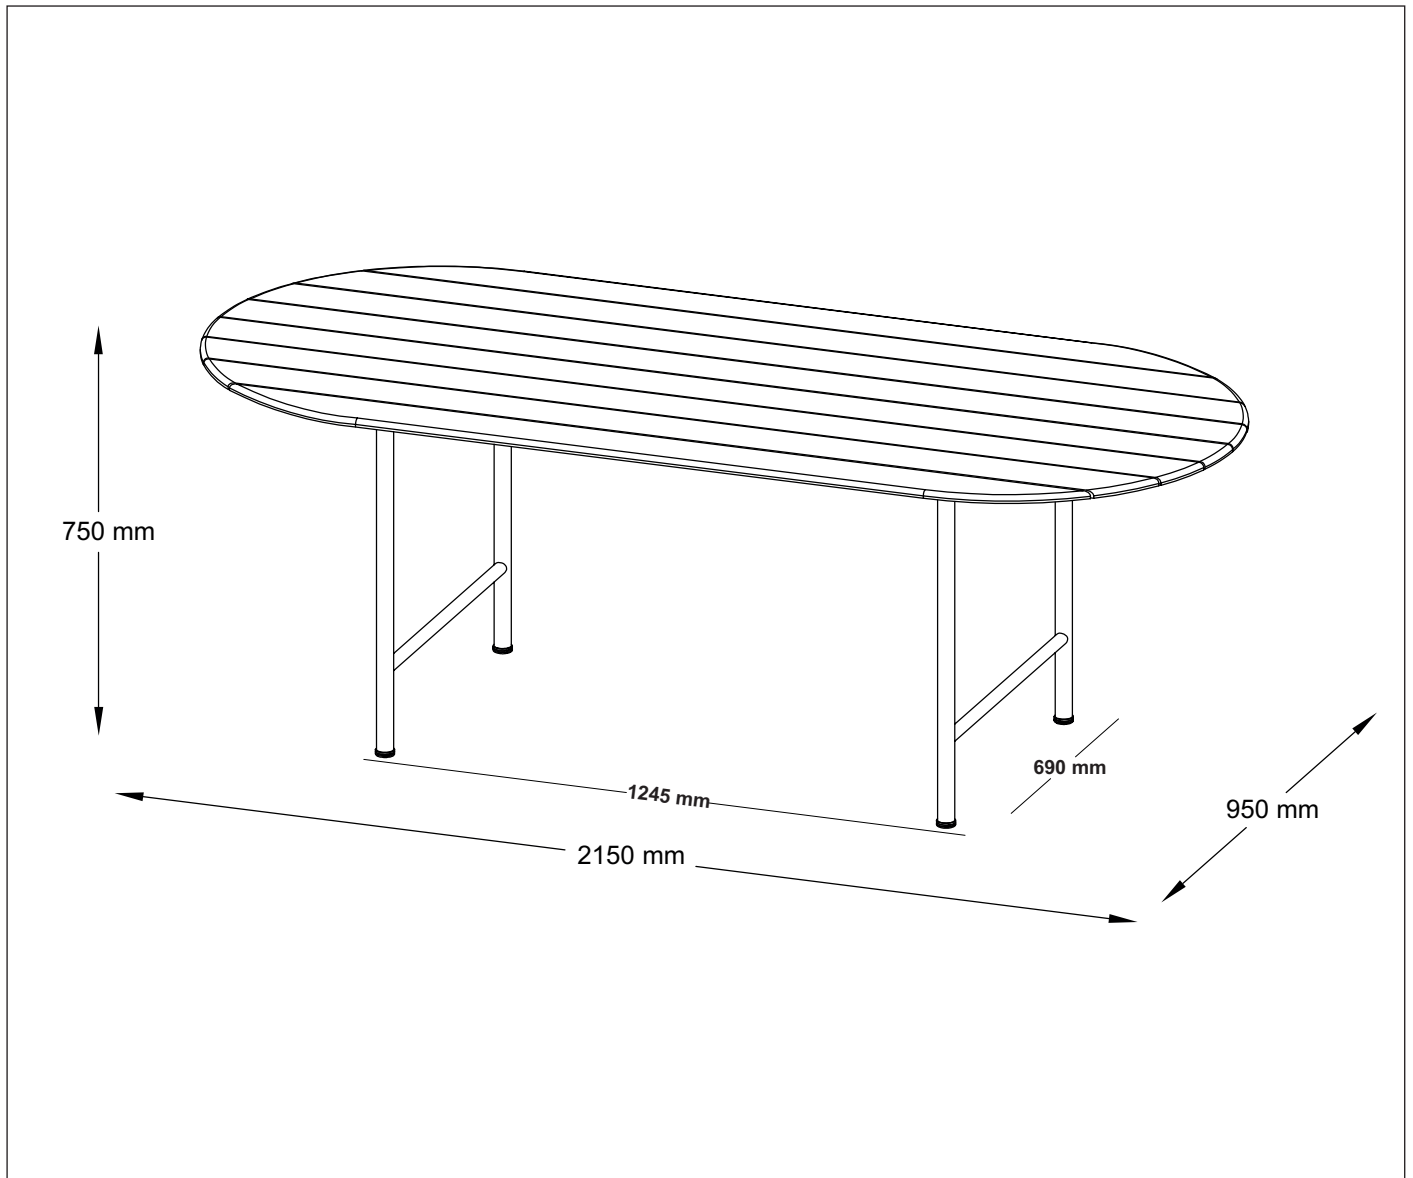

Caractéristiques

Art nr. : 244333 Naturel

Poids : 27 kg

Charge maximale autorisée : 50 kg

Matériau : Bois d'acacia

Afmetingen / Dimensions

.....

Originele montagehandleiding / Mode d'emploi original