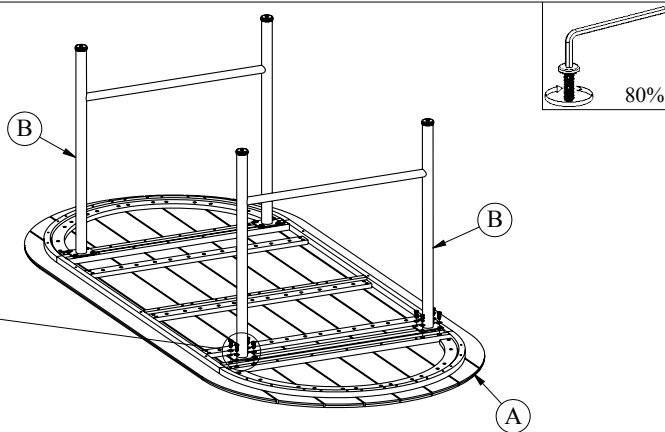

Montage

A		x01
B		x02
1	M8x20	x16
2	M8	x16
3		x01

01/02

02/02