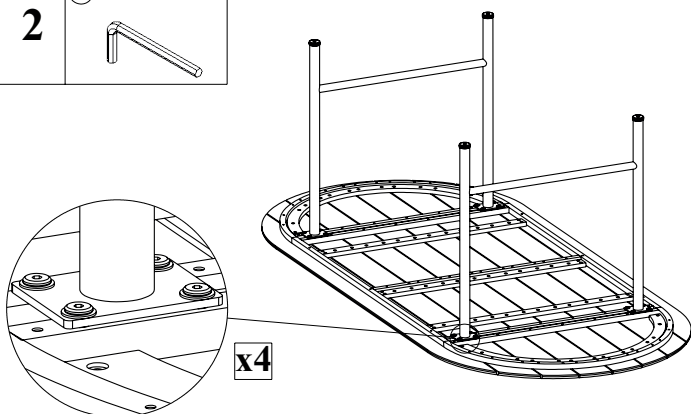

Montage

A		x01
B		x02
1	M8x20	x16
2	M8	x16
3		x01

01/02

02/02