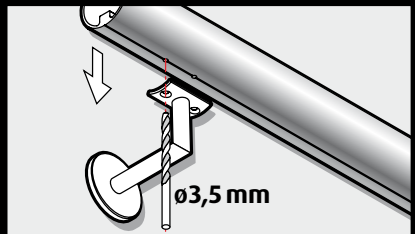

You Can't Not

Cando

Vintage

www.cando.eu

Gebruik schroeven en pluggen niet voor holle wanden / Don't use screws and plugs for hollow walls / L'aide de vis et chevilles pour murs massif.

A

2x

B

4x

Chrom/Chrome
Art. nr.: 22377

www.cando.eu