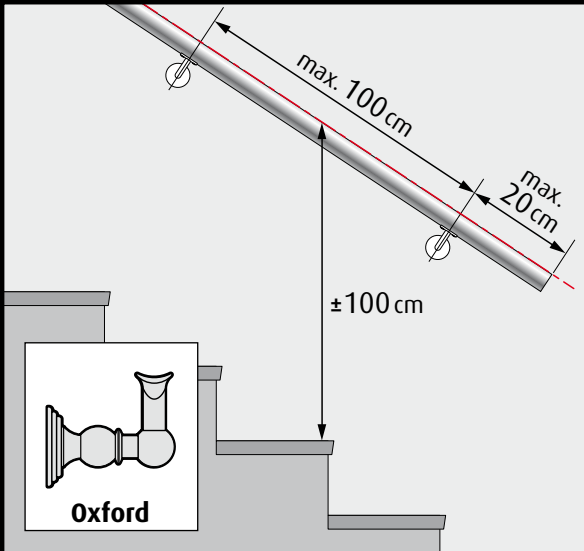

A

2x

B

4x

Chrom/Chrome
Art. nr.: 22377

www.cando.eu