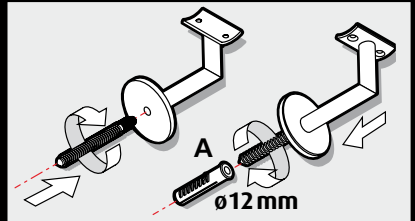

You Can't Not

Cando

Vintage

www.cando.eu

Gebruik schroeven en pluggen niet voor holle wanden / Don't use screws and plugs for hollow walls / L'aide de vis et chevilles pour murs massif.

A

2x

B

4x

Chrom/Chrome
Art. nr.: 22377

www.cando.eu