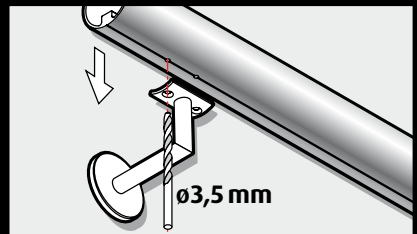

CanDo
®

Cambridge

You CanDo® it

Gebruik schroeven en pluggen niet voor holle wanden / Don't use screws and plugs for hollow walls / L'aide de vis et chevilles pour murs massif.

Chrom/Chrome
Art. nr.: 22376