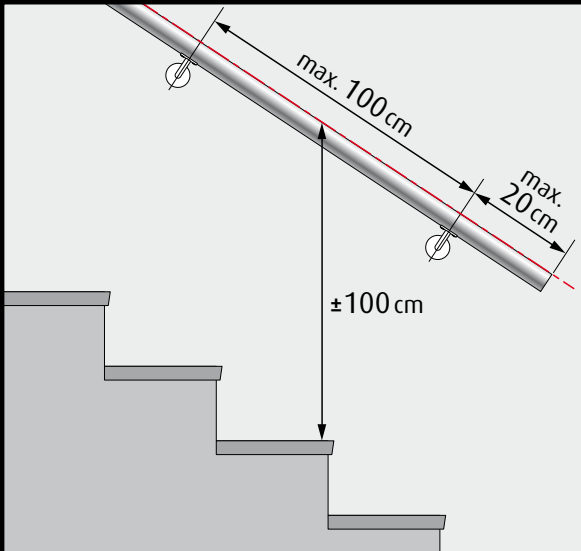

CanDo
®

Cambridge

You CanDo® it

Gebruik schroeven en pluggen niet voor holle wanden / Don't use screws and plugs for hollow walls / L'aide de vis et chevilles pour murs massif.

Chrom/Chrome
Art. nr.: 22376