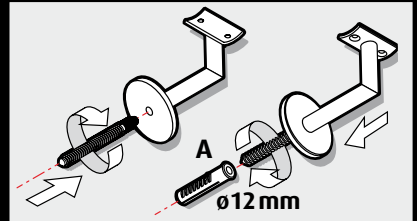

CanDo
®

Cambridge

You CanDo® it

Gebruik schroeven en pluggen niet voor holle wanden / Don't use screws and plugs for hollow walls / L'aide de vis et chevilles pour murs massif.

Chrom/Chrome
Art. nr.: 22376