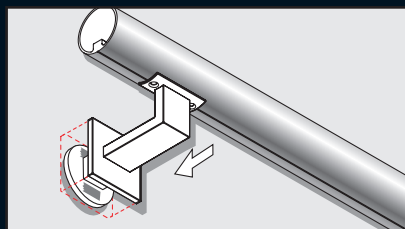

CanDo[®]

Sydney

You CanDo[®] it

- Toepasbaar op ronde, vierkante en rechthoekige leuningen.
- Suitable for round, square and rectangle handrails.
- Applicable aux rampes d'escaliers rondes, carrées et rectangulaires.