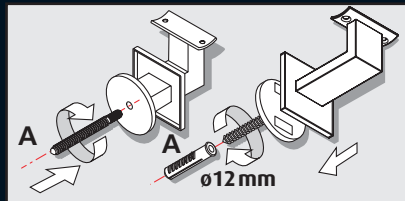

CanDo[®]

Sydney

You CanDo[®] it

- Toepasbaar op ronde, vierkante en rechthoekige leuningen.
- Suitable for round, square and rectangle handrails.
- Applicable aux rampes d'escaliers rondes, carrées et rectangulaires.