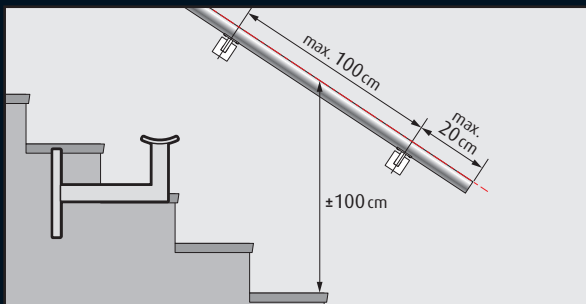

CanDo[®]

Sydney

You CanDo[®] it

- Toepasbaar op ronde, vierkante en rechthoekige leuningen.
- Suitable for round, square and rectangle handrails.
- Applicable aux rampes d'escaliers rondes, carrées et rectangulaires.