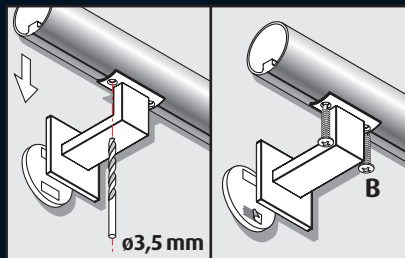

CanDo[®]

Sydney

You CanDo[®] it

- Toepasbaar op ronde, vierkante en rechthoekige leuningen.
- Suitable for round, square and rectangle handrails.
- Applicable aux rampes d'escaliers rondes, carrées et rectangulaires.