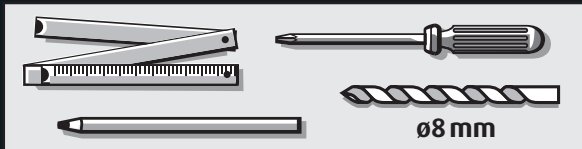

CanDo®

Rotterdam

You CanDo® it

- Toepasbaar op ronde leuningen.
- Suitable for round handrails.
- Applicable aux rampes d'escaliers rondes.

RVS look/stainless steel look/look inox
Art. nr.: 22386

8 711283 408156