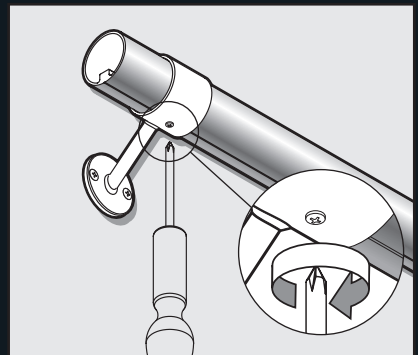

CanDo®

Rotterdam

You CanDo® it

- Toepasbaar op ronde leuningen.
- Suitable for round handrails.
- Applicable aux rampes d'escaliers rondes.

RVS look/stainless steel look/look inox
Art. nr.: 22386

8 711283 408156