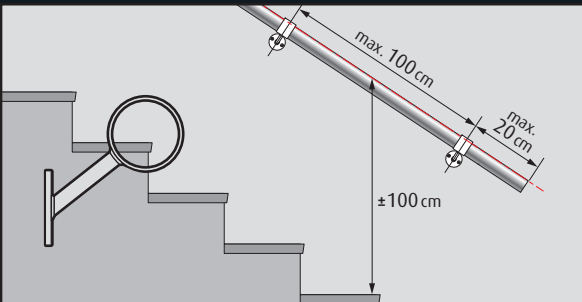

CanDo®

Rotterdam

You CanDo® it

- Toepasbaar op ronde leuningen.
- Suitable for round handrails.
- Applicable aux rampes d'escaliers rondes.

RVS look/stainless steel look/look inox
Art. nr.: 22386

8 711283 408156