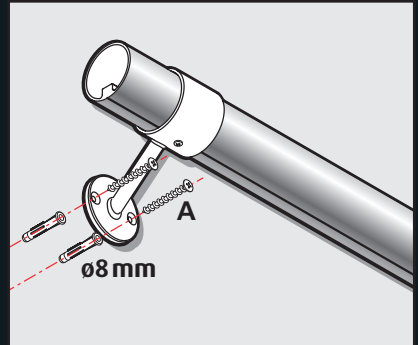

CanDo®

Rotterdam

You CanDo® it

- Toepasbaar op ronde leuningen.
- Suitable for round handrails.
- Applicable aux rampes d'escaliers rondes.

RVS look/stainless steel look/look inox
Art. nr.: 22386

8 711283 408156