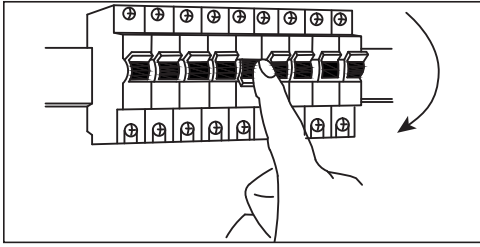

# Montage

1

2

3a

3b

Deze armatuur is voorzien van een E27 fitting. In deze armatuur kunnen alleen spaarlampen, ledlampen en eco-halogenlampen worden geplaatst.

Elektriciteitsklasse II. Dit armatuur hoeft niet te worden geaard.