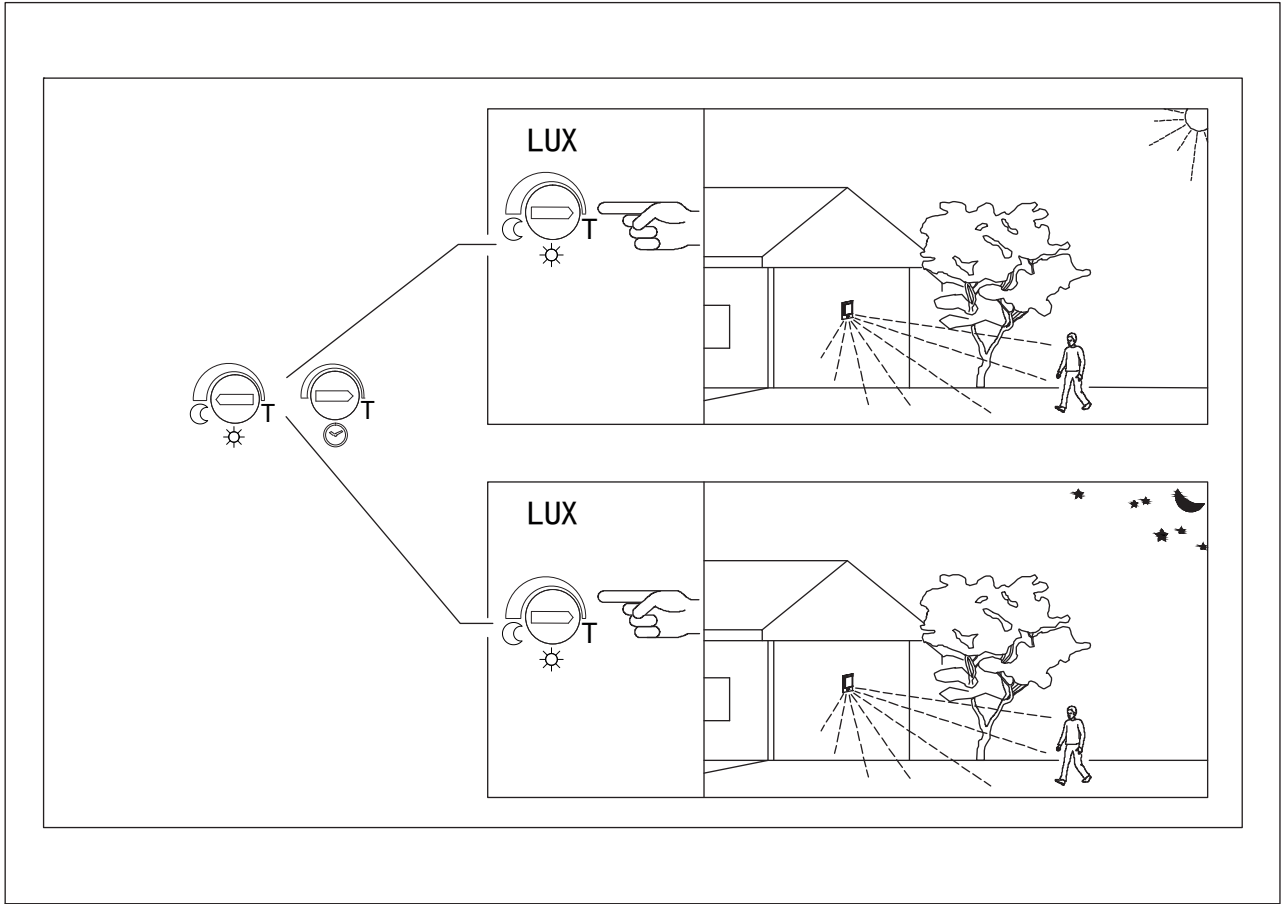

## Montage

- Installeer het armatuur niet terwijl het regent.
- Let op! Voor het begin van de montagewerkzaamheden dien je de stroom uit te schakelen. Dat wil zeggen, de zekering uitdraaien of de stroomschakelaar op 'UIT' zetten. Controleer dit met een spanningszoeker of meter.
- Volg de instructies van de montagetekening.
- Wanneer je gaten boort om het armatuur op te hangen dien je te controleren dat er bij het monteren geen elektra- of andere leidingen doorboord kunnen worden. Gebruik hiervoor een spannings- of leidingzoeker.
- Het armatuur mag niet worden veranderd. Elke verandering doet het keurmerk teniet en kan het armatuur onveilig maken.
- Mocht je niet over de verlangde kennis beschikken, laat de montage dan over aan een vakman dan wel elektromonteur.
- Het armatuur is geschikt voor gebruik buitenshuis en is spatwaterdicht (IP44).
- Dek het armatuur niet af. Textiel, papier of ander licht ontvlambaar materiaal kan brand veroorzaken.
- Het armatuur is enkel geschikt voor vaste montage op de muur. (dus niet mobiel gebruiken)
- In geval de huidige beschikbare kabel niet voldoet aan de opgegeven specificatie is het noodzakelijk middels een kabeldoos over te gaan naar de gespecificeerde kabel.

## Inregelen sensor