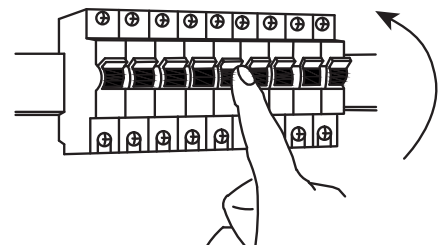

Montage

1

2

3a

3b

Deze armatuur is voorzien van een E27 fitting. In deze armatuur kunnen alleen spaarlampen, ledlampen en eco-halogenlampen worden geplaatst.

Elektriciteitsklasse II. Dit armatuur hoeft niet te worden geaard.

IP44

Deze armatuur is spatwaterdicht.

Dit product mag niet bij het gewone huisvuil worden weggegooid.