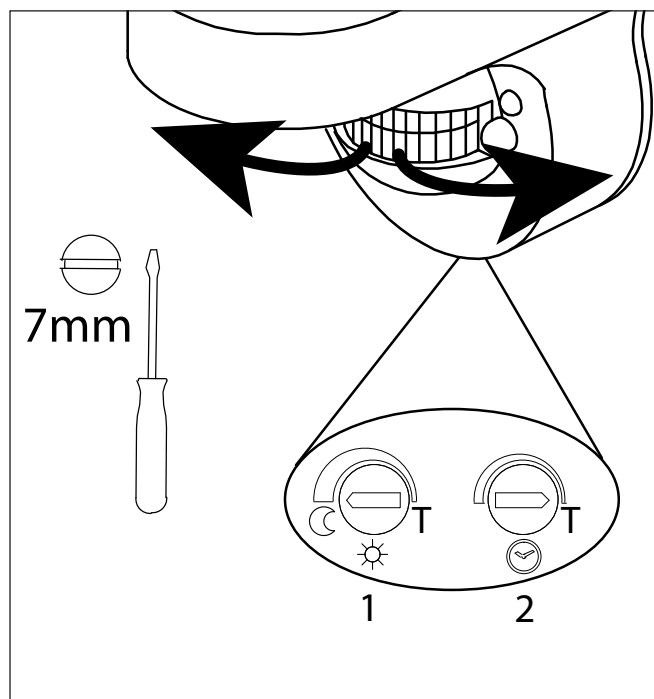

## Montage

- Installeer het armatuur niet terwijl het regent.
- Let op! Voor het begin van de montagewerkzaamheden dien je de stroom uit te schakelen. Dat wil zeggen, de zekering uitdraaien of de stroomschakelaar op 'UIT' zetten. Controleer dit met een spanningszoeker of meter.
- Volg de instructies van de montagetekening.
- Wanneer je gaten boort om het armatuur op te hangen dien je te controleren dat er bij het monteren geen elektra- of andere leidingen doorboord kunnen worden. Gebruik hiervoor een spannings- of leidingzoeker.
- Het armatuur mag niet worden veranderd. Elke verandering doet het keurmerk teniet en kan het armatuur onveilig maken.
- Mocht je niet over de verlangde kennis beschikken, laat de montage dan over aan een vakman dan wel elektromonteur.
- Het armatuur is geschikt voor gebruik buitenshuis en is spatwaterdicht (IP44).
- Dek het armatuur niet af. Textiel, papier of ander licht ontvlambaar materiaal kan brand veroorzaken.
- Het armatuur is enkel geschikt voor vaste montage op de muur. (dus niet mobiel gebruiken)
- In geval de huidige beschikbare kabel niet voldoet aan de opgegeven specificatie is het noodzakelijk middels een kabeldoos over te gaan naar de gespecificeerde kabel.

## Sensor

Installatiekabel

H05RN-F

d1: min. 2x0,75mm<sup>2</sup>

d2: max. 8mm