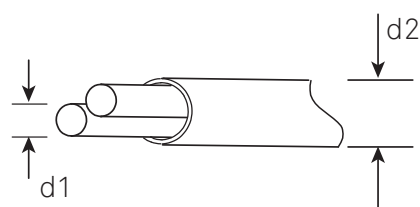

## Sensor

Installatiekabel

H05RN-F

d1: min. 2x0,75mm<sup>2</sup>

d2: max. 8mm