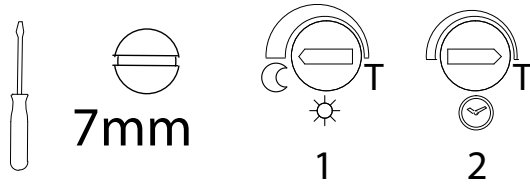

Inregelen sensor

Basisinstelling

- Stel eerst de sensor in op de basis instelling en schakel de spanning in.

- Wacht tot het gewenste schemermoment.
- Draai de gevoeligheid van de sensor (schroef 1) voorzichtig rechtsom tot de lamp inschakelt. Controleer daarbij steeds of de sensor reageert op bewegen door je hand voor de sensor te bewegen.
- Indien gewenst kan de inschakeltijd, middels schroef 2, bijgesteld worden.

Functie van de afstelschroeven.

Tijd, 12 min - 5sec.

- Helemaal linksom : Inschakelduur = 12 min.
  Helemaal rechtsom : Inschakelduur = 5 sec.
- Lichtgevoeligheid, 2000-50 lux
- Helemaal linksom : Lichtgevoeligheid = 2000 lux. Dit resulteert er in dat de lamp alleen 's nachts, bij beweging, zal inschakelen.
- Helemaal rechtsom : Lichtgevoeligheid = 50 lux. Dit resulteert er in dat de lamp zowel 's nachts als ook overdag, bij beweging zal inschakelen.

Tip:

De sensor in geheel kan 'gericht worden' door deze naar links of rechts te draaien.

Garantie

- Op dit product wordt een garantie van 5 jaar verleend.
- Beschadigingen als gevolg van ondeskundig gebruik, aanpassingen door derden, of het niet opvolgen van de gebruiksaanwijzing zijn van iedere garantie uitgesloten.
- Breuk van het lichtvenster als gevolg van inslag van scherpe voorwerpen is tevens uitgesloten van de garantie.
- Zonder originele kassabon kun je geen aanspraak maken op garantie.
- Intergamma B.V. is niet aansprakelijk voor schade en/of letsel welk het gevolg is van ondeskundig gebruik van de lamp.

Specificaties

Lichtbron:

1 x E27 max. 60W

Voeding:

230V ~ 50Hz

Artikelnummer (IG nr.):

538282

KARWEI

Postbus 100

3830 AC Leusden

www.karwei.nl