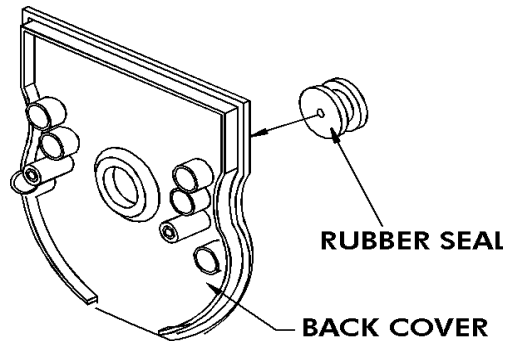

# Montage

1

2

3a

3b

Deze armatuur is voorzien van een E27 fitting. In deze armatuur kunnen alleen spaarlampen, ledlampen en eco-halogenlampen worden geplaatst.

Elektriciteitsklasse II. Dit armatuur hoeft niet te worden geaard.