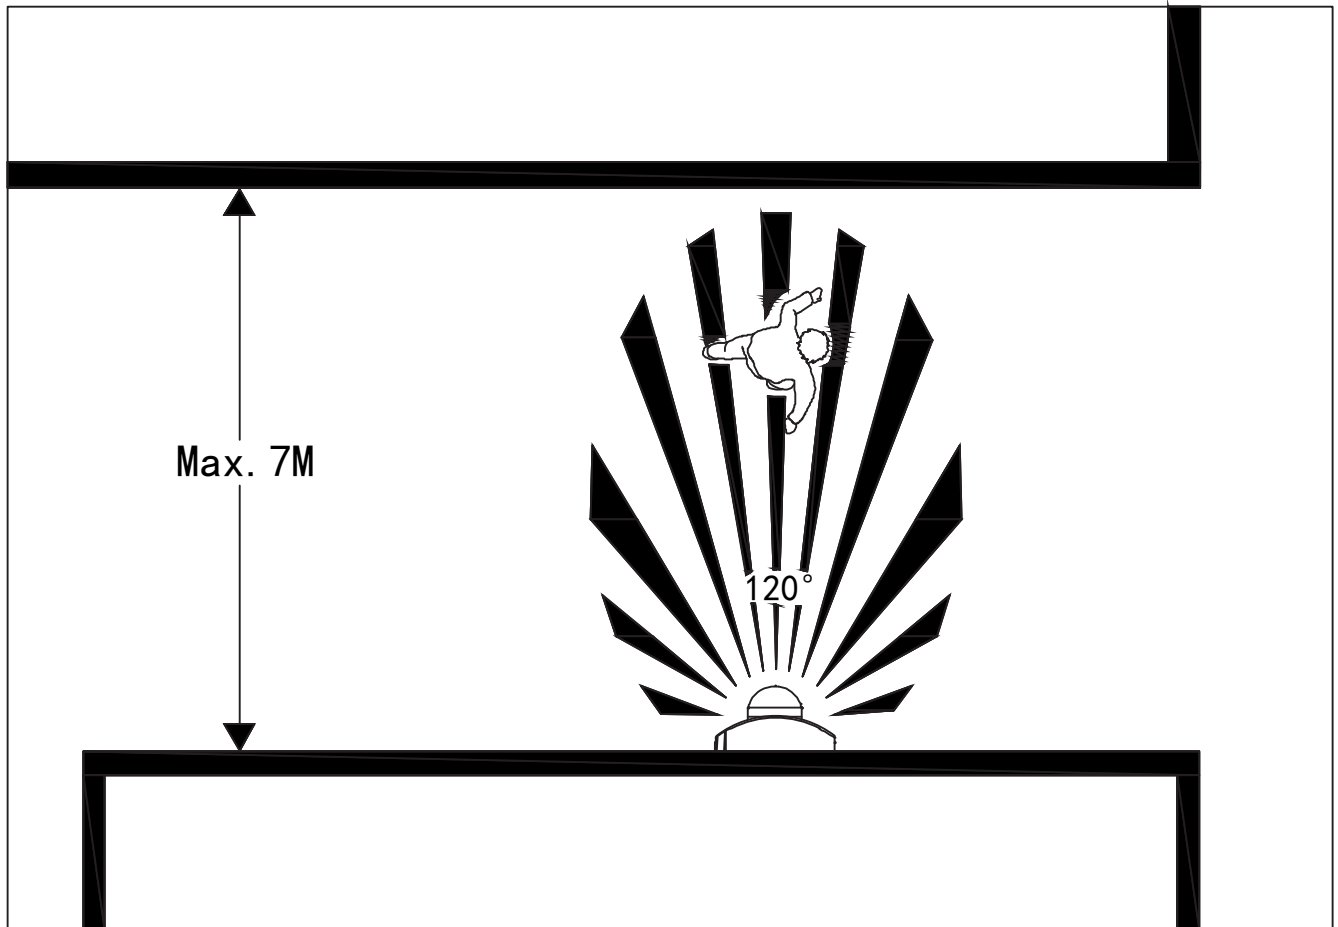

## Sensor

Installatiekabel

H05RN-F

d1: min. 2x0,75mm<sup>2</sup>

d2: max. 8mm