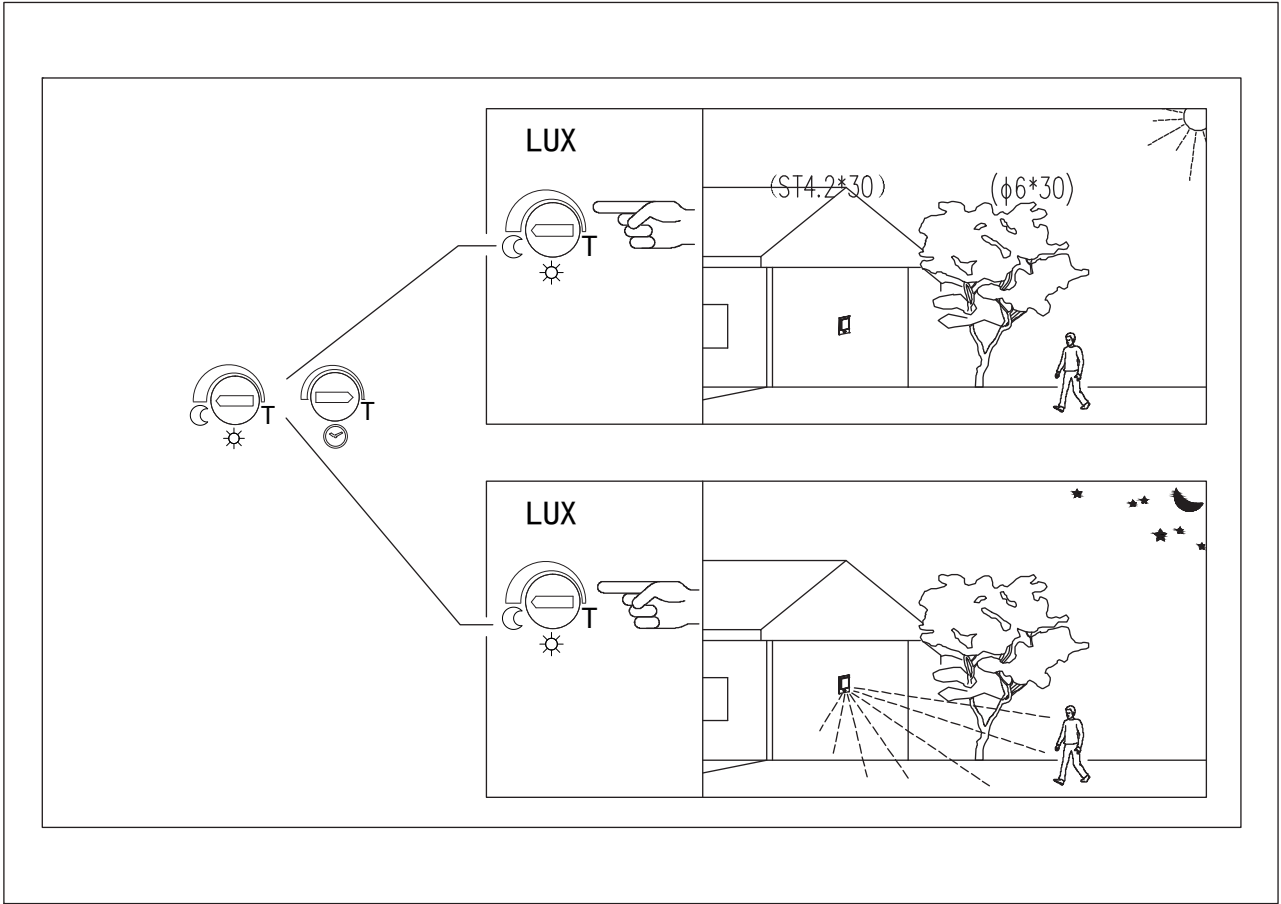

## Montage

- Installeer het armatuur niet terwijl het regent.
- Let op! Voor het begin van de montagewerkzaamheden dien je de stroom uit te schakelen. Dat wil zeggen, de zekering uitdraaien of de stroomschakelaar op 'UIT' zetten. Controleer dit met een spanningszoeker of meter.
- Volg de instructies van de montagetekening.
- Wanneer je gaten boort om het armatuur op te hangen dien je te controleren dat er bij het monteren geen elektra- of andere leidingen doorboord kunnen worden. Gebruik hiervoor een spannings- of leidingzoeker.
- Het armatuur mag niet worden veranderd. Elke verandering doet het keurmerk teniet en kan het armatuur onveilig maken.
- Mocht je niet over de verlangde kennis beschikken, laat de montage dan over aan een vakman dan wel elektromonteur.
- Het armatuur is geschikt voor gebruik buitenshuis en is spatwaterdicht (IP44).
- Dek het armatuur niet af. Textiel, papier of ander licht ontvlambaar materiaal kan brand veroorzaken.
- Het armatuur is enkel geschikt voor vaste montage op de muur. (dus niet mobiel gebruiken)
- In geval de huidige beschikbare kabel niet voldoet aan de opgegeven specificatie is het noodzakelijk middels een kabeldoos over te gaan naar de gespecificeerde kabel.

## Sensor

Installatiekabel

H05RN-F

d1: min. 2x0,75mm<sup>2</sup>

d2: max. 8mm

## Inregelen sensor