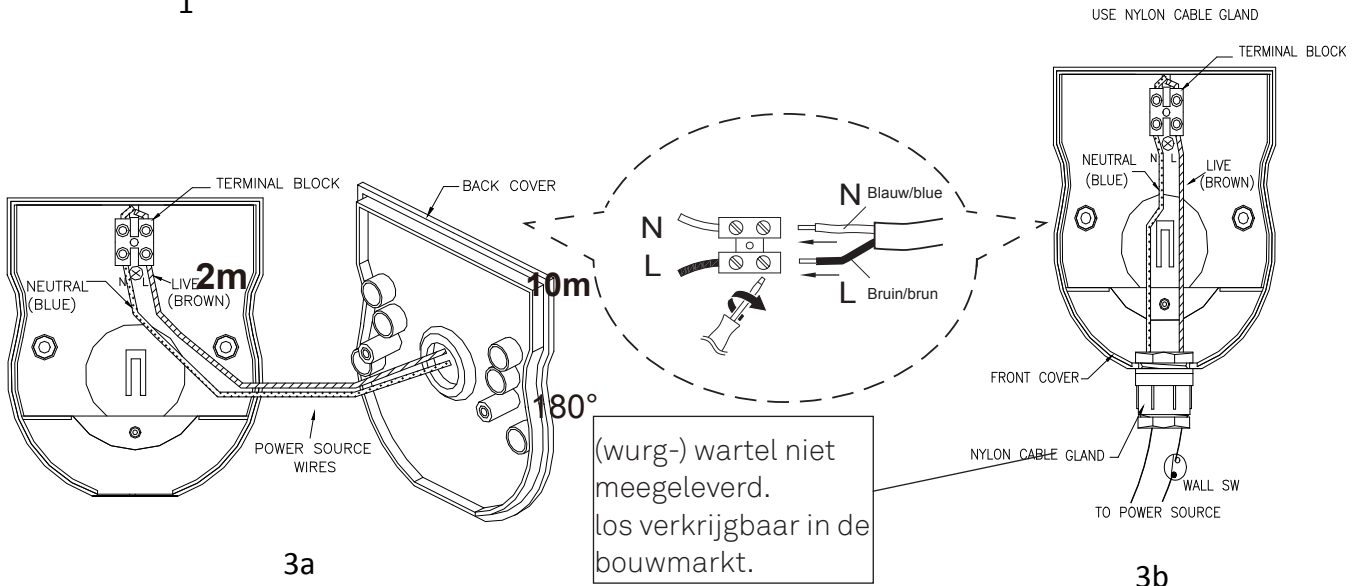

# Montage

1

2

3a

3b

Deze armatuur is voorzien van een E27 fitting. In deze armatuur kunnen alleen spaarlampen, ledlampen en eco-halogenlampen worden geplaatst.

Elektriciteitsklasse II. Dit armatuur hoeft niet te worden geaard.