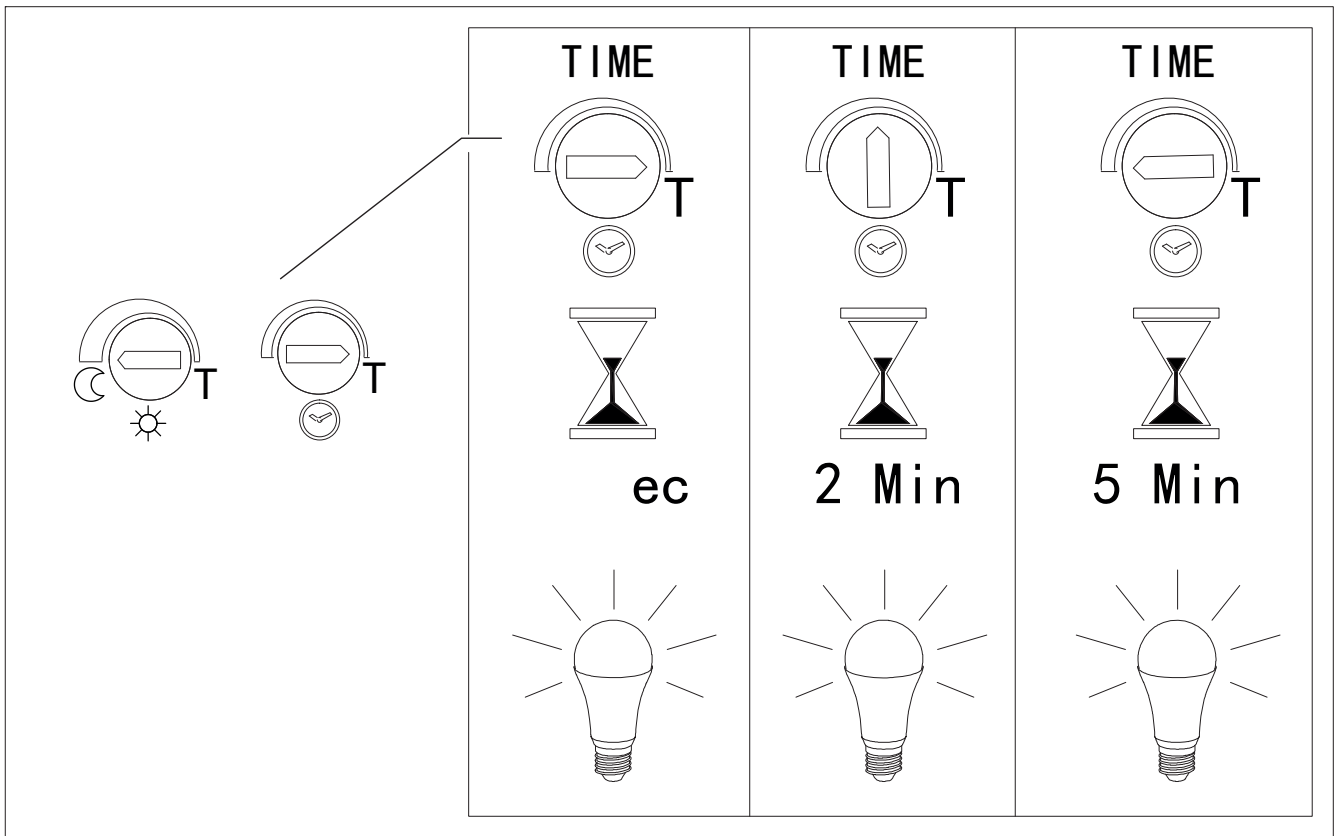

## Montage

- Installeer het armatuur niet terwijl het regent.
- Let op! Voor het begin van de montagewerkzaamheden dien je de stroom uit te schakelen. Dat wil zeggen, de zekering uitdraaien of de stroomschakelaar op 'UIT' zetten. Controleer dit met een spanningszoeker of meter.
- Volg de instructies van de montagetekening.
- Wanneer je gaten boort om het armatuur op te hangen dien je te controleren dat er bij het monteren geen elektra- of andere leidingen doorboord kunnen worden. Gebruik hiervoor een spannings- of leidingzoeker.
- Het armatuur mag niet worden veranderd. Elke verandering doet het keurmerk teniet en kan het armatuur onveilig maken.
- Mocht je niet over de verlangde kennis beschikken, laat de montage dan over aan een vakman dan wel elektromonteur.
- Het armatuur is geschikt voor gebruik buitenshuis en is spatwaterdicht (IP44).
- Dek het armatuur niet af. Textiel, papier of ander licht ontvlambaar materiaal kan brand veroorzaken.
- Het armatuur is enkel geschikt voor vaste montage op de muur. (dus niet mobiel gebruiken)
- In geval de huidige beschikbare kabel niet voldoet aan de opgegeven specificatie is het noodzakelijk middels een kabeldoos over te gaan naar de gespecificeerde kabel.

## Inregelen sensor

### Basisinstelling

- Stel eerst de sensor in op de basis instelling en schakel de spanning in.

- Wacht tot het gewenste schemermoment.
- Draai de gevoeligheid van de sensor (schroef 1) voorzichtig rechtsom tot de lamp inschakelt. Controleer daarbij steeds of de sensor reageert op bewegen door je hand voor de sensor te bewegen.
- Indien gewenst kan de inschakeltijd, middels schroef 2, bijgesteld worden.