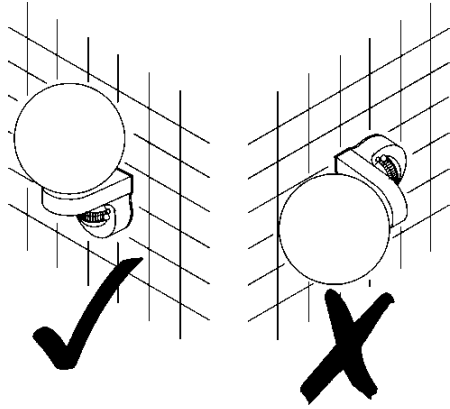

# Montage

1

2

3a

3b

Deze armatuur is voorzien van een E27 fitting. In deze armatuur kunnen alleen spaarlampen, ledlampen en eco-halogenlampen worden geplaatst.

Elektriciteitsklasse II. Dit armatuur hoeft niet te worden geaard.