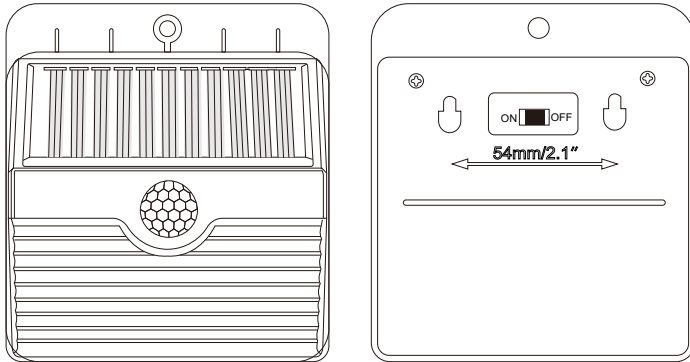

Ce luminaire est doté d'une ampoule LED fixe

Ampoule LED non remplaçable.

Montage

Sensor

Afmetingen/dimensions

Vervangen accu/batterie remplaçable