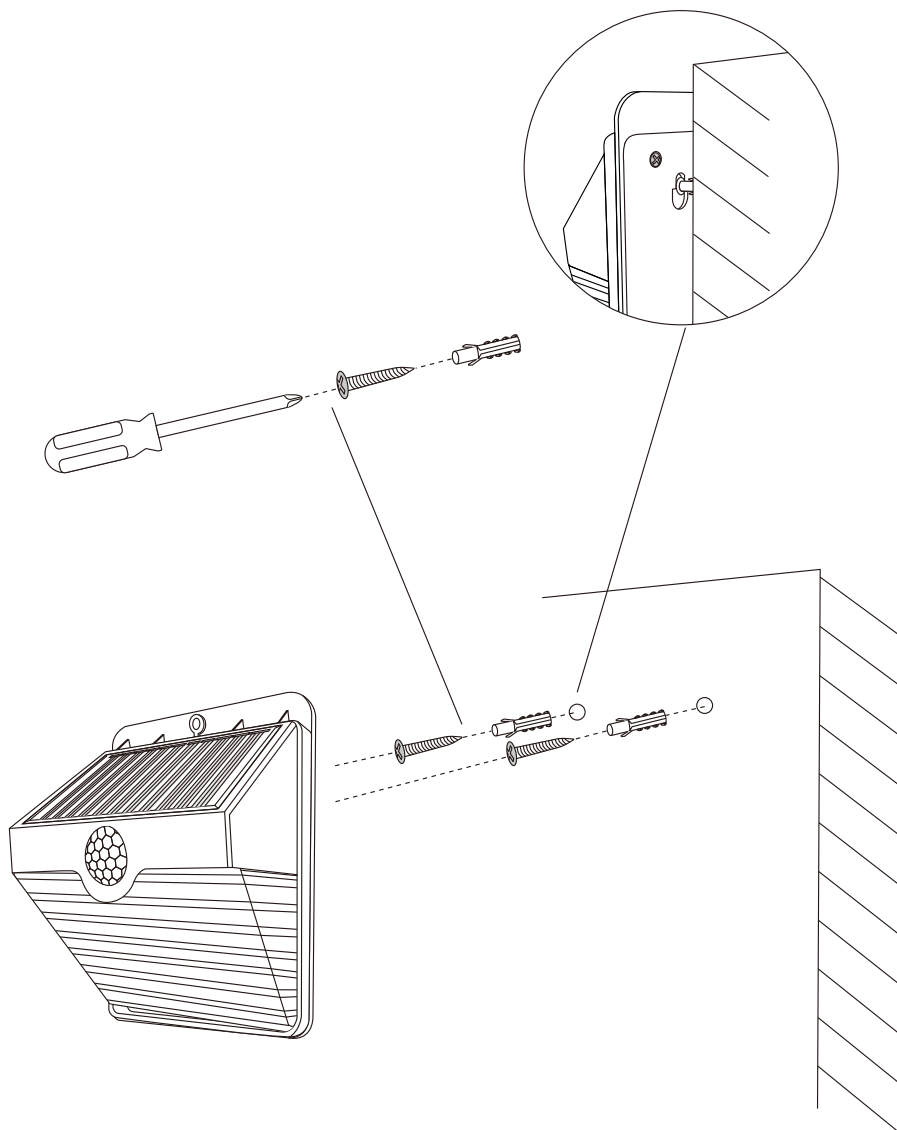

Consignes de sécurité

- Ne jamais installer le luminaire par temps de pluie
- Suivre minutieusement les instructions marquées sur le dessin de montage.
- S'il faut percer des trous pour suspendre le luminaire, utiliser un détecteur de tension ou un détecteur de câbles et de tuyauteries pour éviter de percer des câbles ou conduites.
- Ne pas modifier le produit. Toute modification annule l'agrément et peut rendre le produit dangereux.
- Ce luminaire seulement convient pour l'extérieur, (IP44).
- Ne jamais couvrir le luminaire. Le tissu, le papier ou tout autre matériau inflammable peuvent être source d'incendie.
- Fixer le luminaire de manière sûre au plafond ou au mur. Le point de suspension doit pouvoir résister au minimum à 5 fois le poids du luminaire.
- Le luminaire convient uniquement pour un montage fixe. (Ne pas l'utiliser de façon mobile).
- Glisser l'interrupteur marche-arrêt vers "ON" (voir dessin de montage)

Symbolen

IP44

Dit armatuur is spatwaterdicht.

À la fin de sa durée de vie, remettez l'appareil et la batterie à un point de collecte. L'appareil ne doit pas être mis au rebut avec les déchets ménagers.

LED

Ce luminaire est doté d'une ampoule LED fixe

Ampoule LED non remplaçable.

Montage

Sensor

Afmetingen/dimensions

Vervangen accu/batterie remplaçable