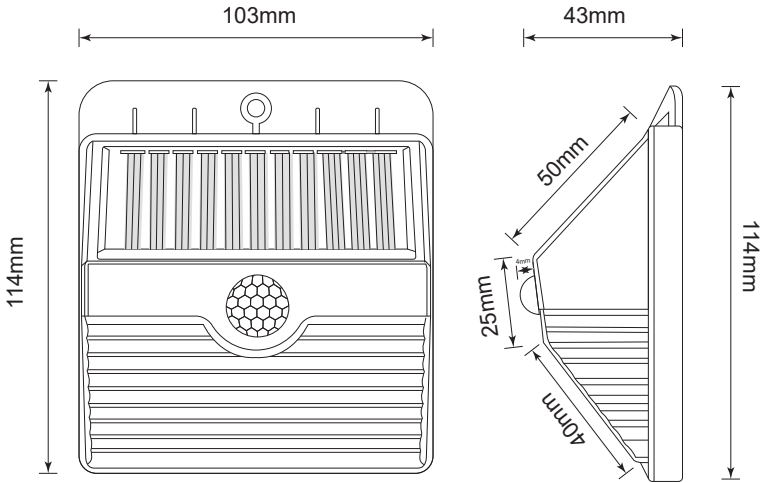

Ce luminaire est doté d'une ampoule LED fixe

Ampoule LED non remplaçable.

Montage

Sensor

Afmetingen/dimensions

Vervangen accu/batterie remplaçable