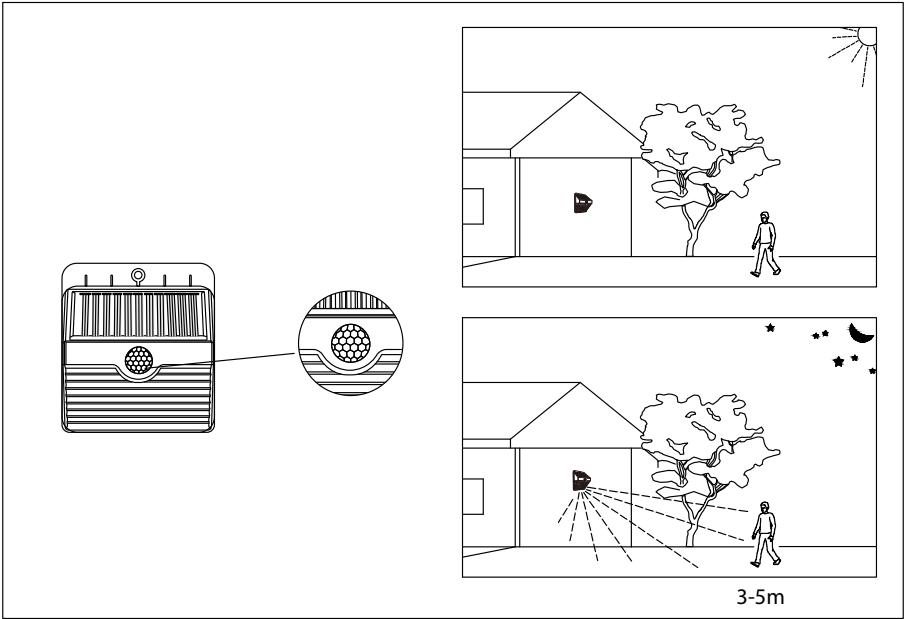

Sensor et Réglage

L'éclairage s'allume automatiquement après la nuit tombée (<60 lux)
La sensibilité de ce d'tecteur est fixe (ne peut pas être ajustée).

L'éclairage s'allume automatiquement après la nuit tombée (<60 lux) sur 5Lm.
sur le mouvement 30 Lm.
La sensibilité de ce d'tecteur est fixe (ne peut pas être ajustée).

Symbolen

IP44

Dit armatuur is spatwaterdicht.

À la fin de sa durée de vie, remettez l'appareil et la batterie à un point de collecte. L'appareil ne doit pas être mis au rebut avec les déchets ménagers.

LED

Ce luminaire est doté d'une ampoule LED fixe

Ampoule LED non remplaçable.

Montage

Sensor

Afmetingen/dimensions

Vervangen accu/batterie remplaçable