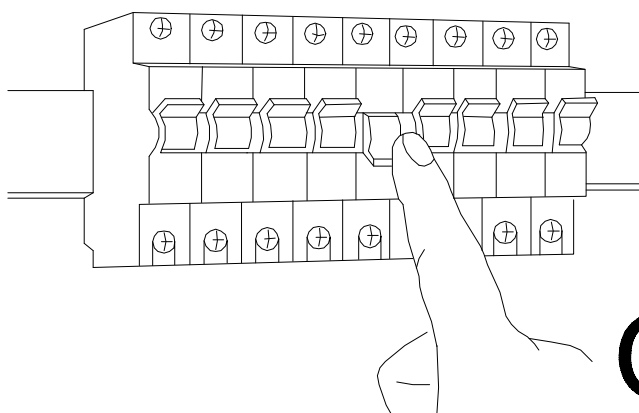

Montage

Installatiekabel
Câble d'installation

H05RN-F

$d1$: min. $3 \times 0,75 \text{ mm}^2$

$d2$: max. 8mm

A

OFF