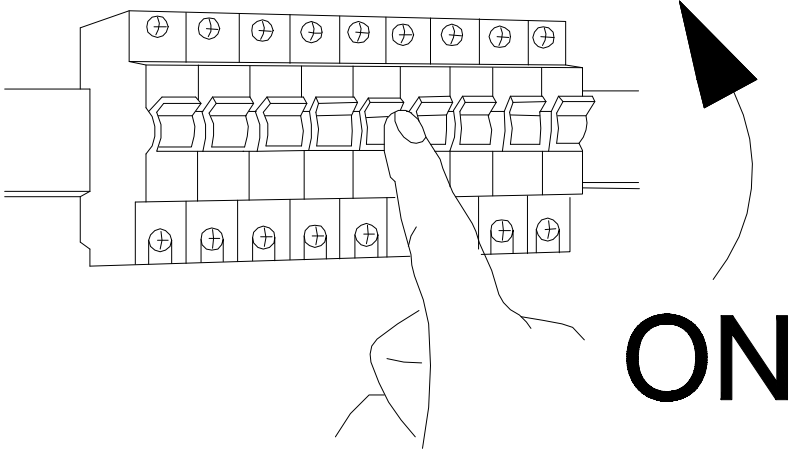

zwart
noir

■ groen-geel
vert-jaube

■ blauw
bleu

D

E

F

**Afmetingen/
Dimensions**

18.3 cm