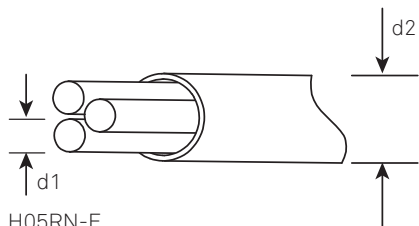

Montage

Installatiekabel
Câble d'installation

H05RN-F

$d1$: min. $3 \times 0,75 \text{ mm}^2$

$d2$: max. 8mm

A