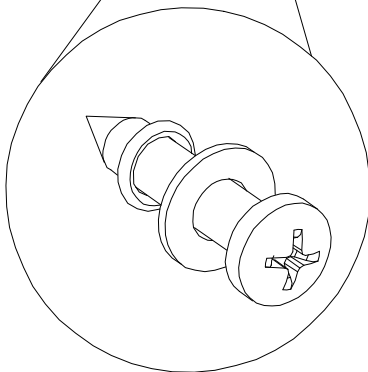

Veiligheids-/montageinstructie

- Installeer het armatuur niet terwijl het regent.
- Let op! Voor het begin van de montagewerkzaamheden moet je de spanning uitschakelen door de betreffende elektriciteitsgroep uit te schakelen. Controleer dit met een spanningszoeker of meter.
- Volg de instructies van de montagetekening.
- Strip de draden tot ongeveer 8mm
- Houd bij de aansluiting van de bedrading de juiste kleuren in acht: blauw (N), bruin of zwart (L) en indien elektriciteitsklasse I, geelgroen (aardleiding ⚡).
- Wanneer je gaten boort om het armatuur op te hangen gebruik dan een leidingzoeker om ervoor te zorgen dat er geen leidingen worden doorboord.
- Het armatuur mag niet worden veranderd. Elke verandering doet het keurmerk teniet en kan het armatuur onveilig maken.
- Mocht je niet over de verlangde kennis beschikken, laat de montage dan over aan een vakman dan wel elektromonteur.
- Het armatuur is geschikt voor gebruik buitenshuis (IP54).
- Dek het armatuur niet af. Textiel, papier of ander licht ontvlambaar materiaal kan brand veroorzaken.
- Het armatuur is enkel geschikt voor vaste montage op de muur. (dus niet mobiel gebruiken)

LED

Dit armatuur is voorzien van vaste ledverlichting.

Dit armatuur bevat lichtbron(-nen) met energie-efficiency klasse: F

LED lichtbron is niet vervangbaar.

Montage

Installatiekabel
Câble d'installation

H05RN-F

$d1$: min. $3 \times 0,75 \text{ mm}^2$

$d2$: max. 8mm

A

OFF

B

C

L

N

zwart
noir

■ groen-geel
vert-jaube

■ blauw
bleu

D

E

F

**Afmetingen/
Dimensions**

18.3 cm