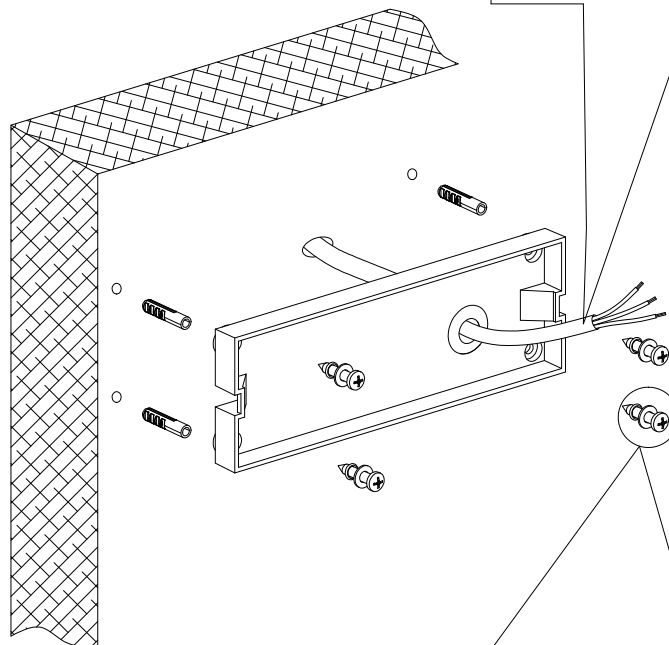

Veiligheids-/montageinstructie

- Installeer het armatuur niet terwijl het regent.
- Let op! Voor het begin van de montagewerkzaamheden moet je de spanning uitschakelen door de betreffende elektriciteitsgroep uit te schakelen. Controleer dit met een spanningszoeker of meter.
- Volg de instructies van de montagetekening.
- Strip de draden tot ongeveer 8mm
- Houd bij de aansluiting van de bedrading de juiste kleuren in acht: blauw (N), bruin of zwart (L) en indien elektriciteitsklasse I, geelgroen (aardleiding ⚡).
- Wanneer je gaten boort om het armatuur op te hangen gebruik dan een leidingzoeker om ervoor te zorgen dat er geen leidingen worden doorboord.
- Het armatuur mag niet worden veranderd. Elke verandering doet het keurmerk teniet en kan het armatuur onveilig maken.
- Mocht je niet over de verlangde kennis beschikken, laat de montage dan over aan een vakman dan wel elektromonteur.
- Het armatuur is geschikt voor gebruik buitenshuis (IP54).
- Dek het armatuur niet af. Textiel, papier of ander licht ontvlambaar materiaal kan brand veroorzaken.
- Het armatuur is enkel geschikt voor vaste montage op de muur. (dus niet mobiel gebruiken)

$d1$: min. $3 \times 0,75 \text{ mm}^2$

$d2$: max. 8mm

A

OFF

B

C

L

N

zwart
noir

■ groen-geel
vert-jaube

■ blauw
bleu

D

E

F

**Afmetingen/
Dimensions**

18.3 cm