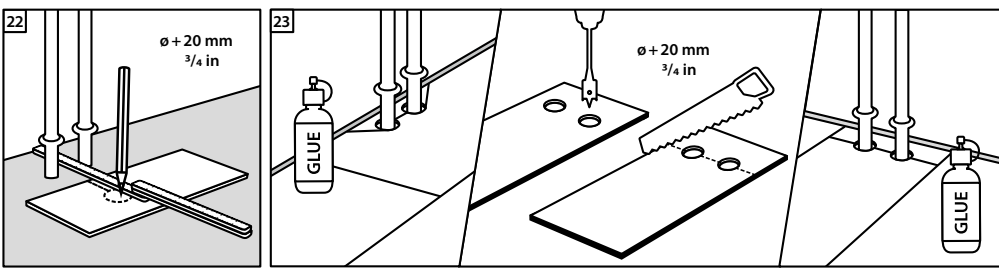

Intensief woongebruik

Intensief kantoorgebruik

Art. 623448

KARWEI

Postbus 100, 3830 AC Leusden, www.karwei.nl

ID 4441
05/2022

Rev. 1.4 / 05.22

1: PE foam baker rod / PE Schaum Band,
2: Silicone / Silikon, 3: Molding / Leiste