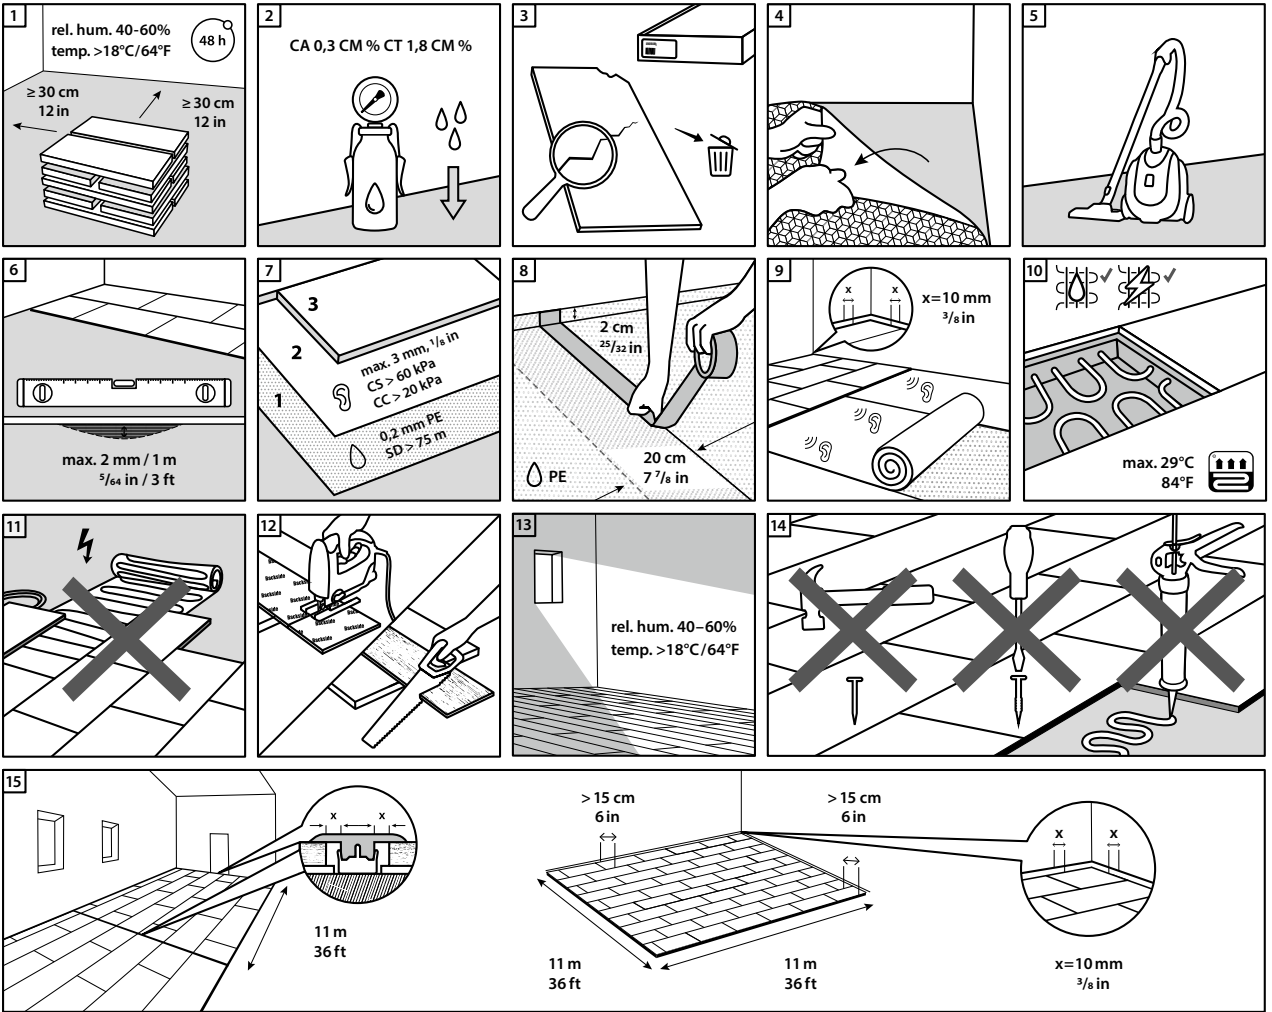

Intensief woongebruik

Intensief kantoorgebruik

Art. 623448

KARWEI

Postbus 100, 3830 AC Leusden, www.karwei.nl

ID 4441
05/2022

Rev. 1.4 / 05.22

1: PE foam baker rod / PE Schaum Band,
2: Silicone / Silikon, 3: Molding / Leiste