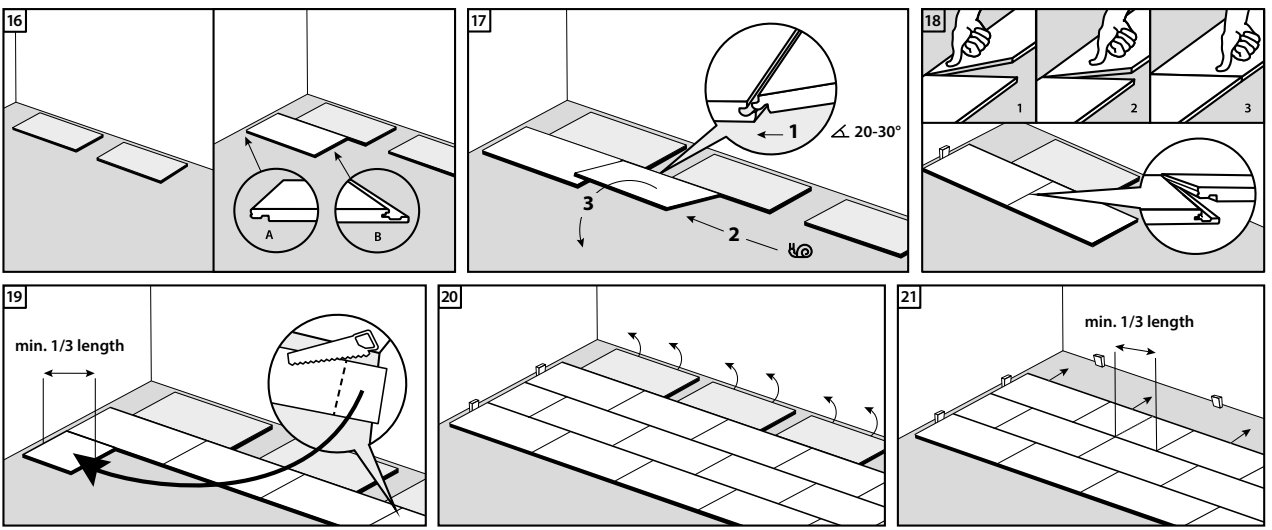

Intensief woongebruik

Intensief kantoorgebruik

Art. 623448

KARWEI

Postbus 100, 3830 AC Leusden, www.karwei.nl

ID 4441
05/2022

Rev. 1.4 / 05.22

1: PE foam baker rod / PE Schaum Band,
2: Silicone / Silikon, 3: Molding / Leiste