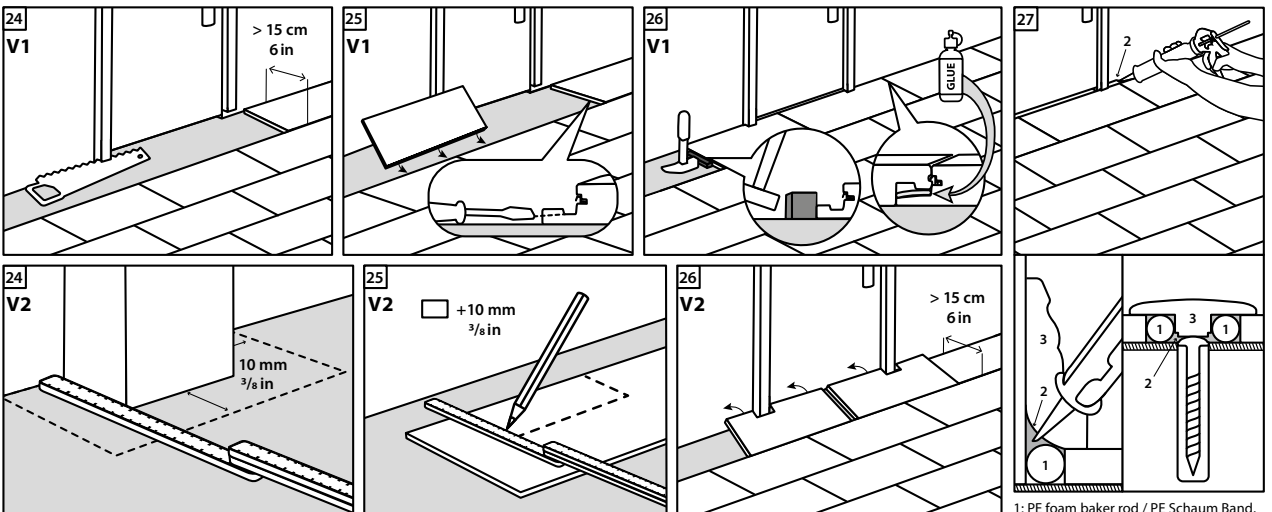

Intensief woongebruik

Intensief kantoorgebruik

Art. 623448

KARWEI

Postbus 100, 3830 AC Leusden, www.karwei.nl

ID 4441
05/2022

Rev. 1.4 / 05.22

1: PE foam baker rod / PE Schaum Band,
2: Silicone / Silikon, 3: Molding / Leiste