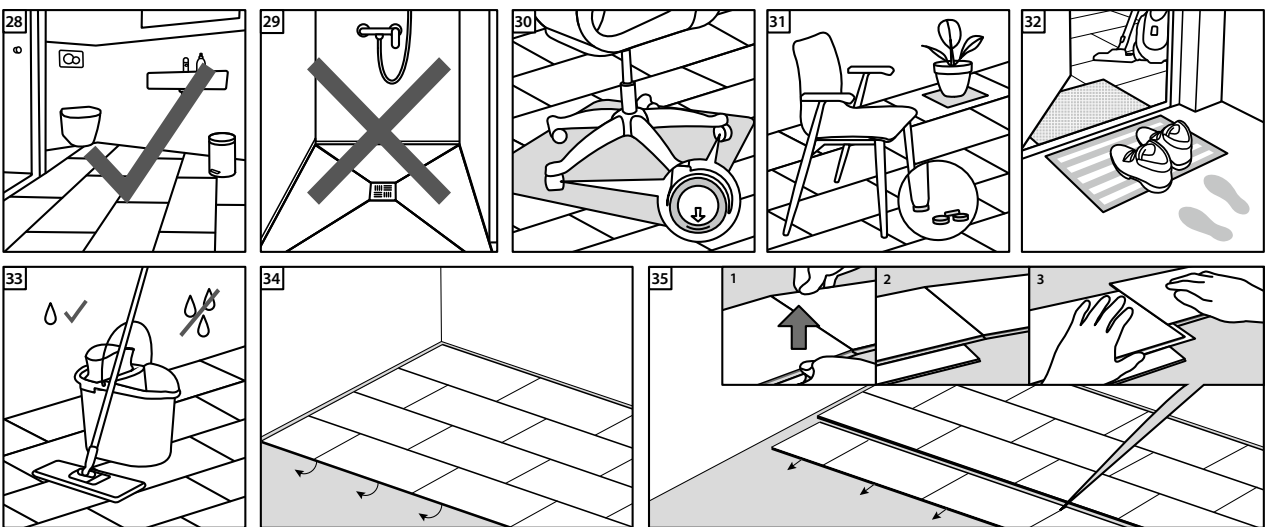

Intensief woongebruik

Intensief kantoorgebruik

Art. 623448

KARWEI

Postbus 100, 3830 AC Leusden, www.karwei.nl

ID 4441
05/2022

Rev. 1.4 / 05.22

1: PE foam baker rod / PE Schaum Band,
2: Silicone / Silikon, 3: Molding / Leiste