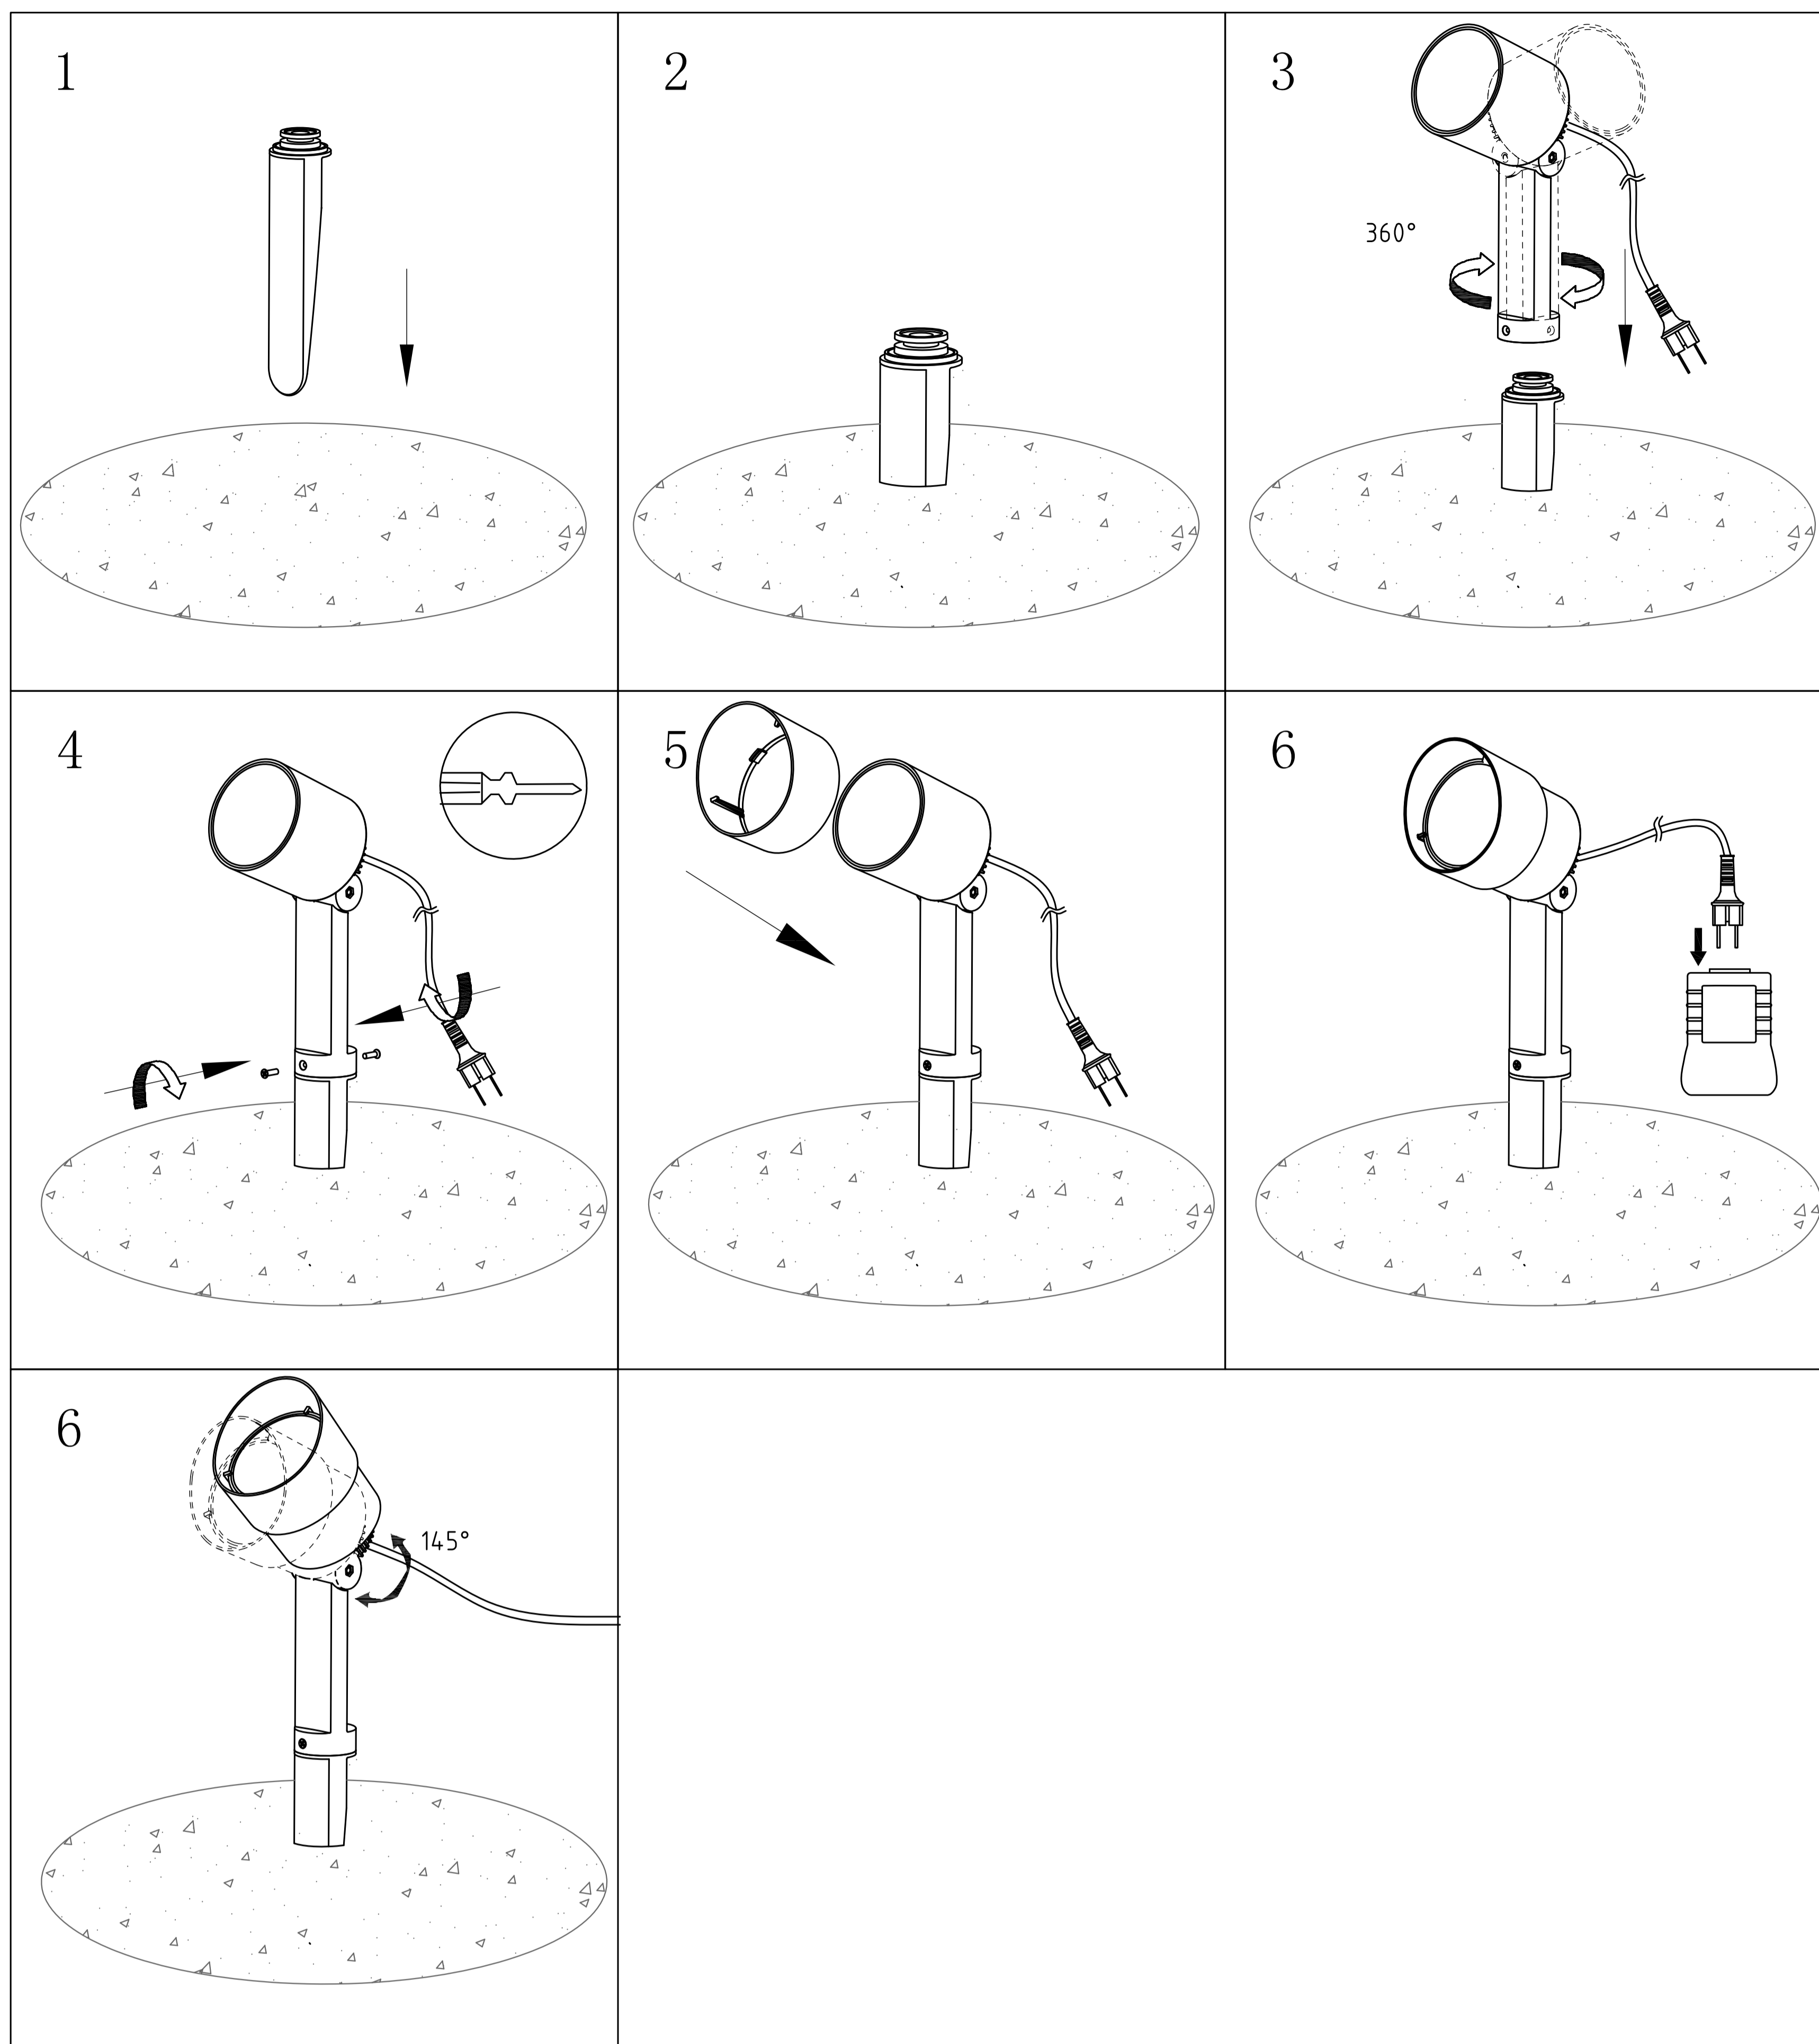

安装方式1

parts supplied	
	x1
	x1
	x1
	x1
	x1
	x2

parts not supplied	

安装方式2

	220V-240V 50HZ
IP54	