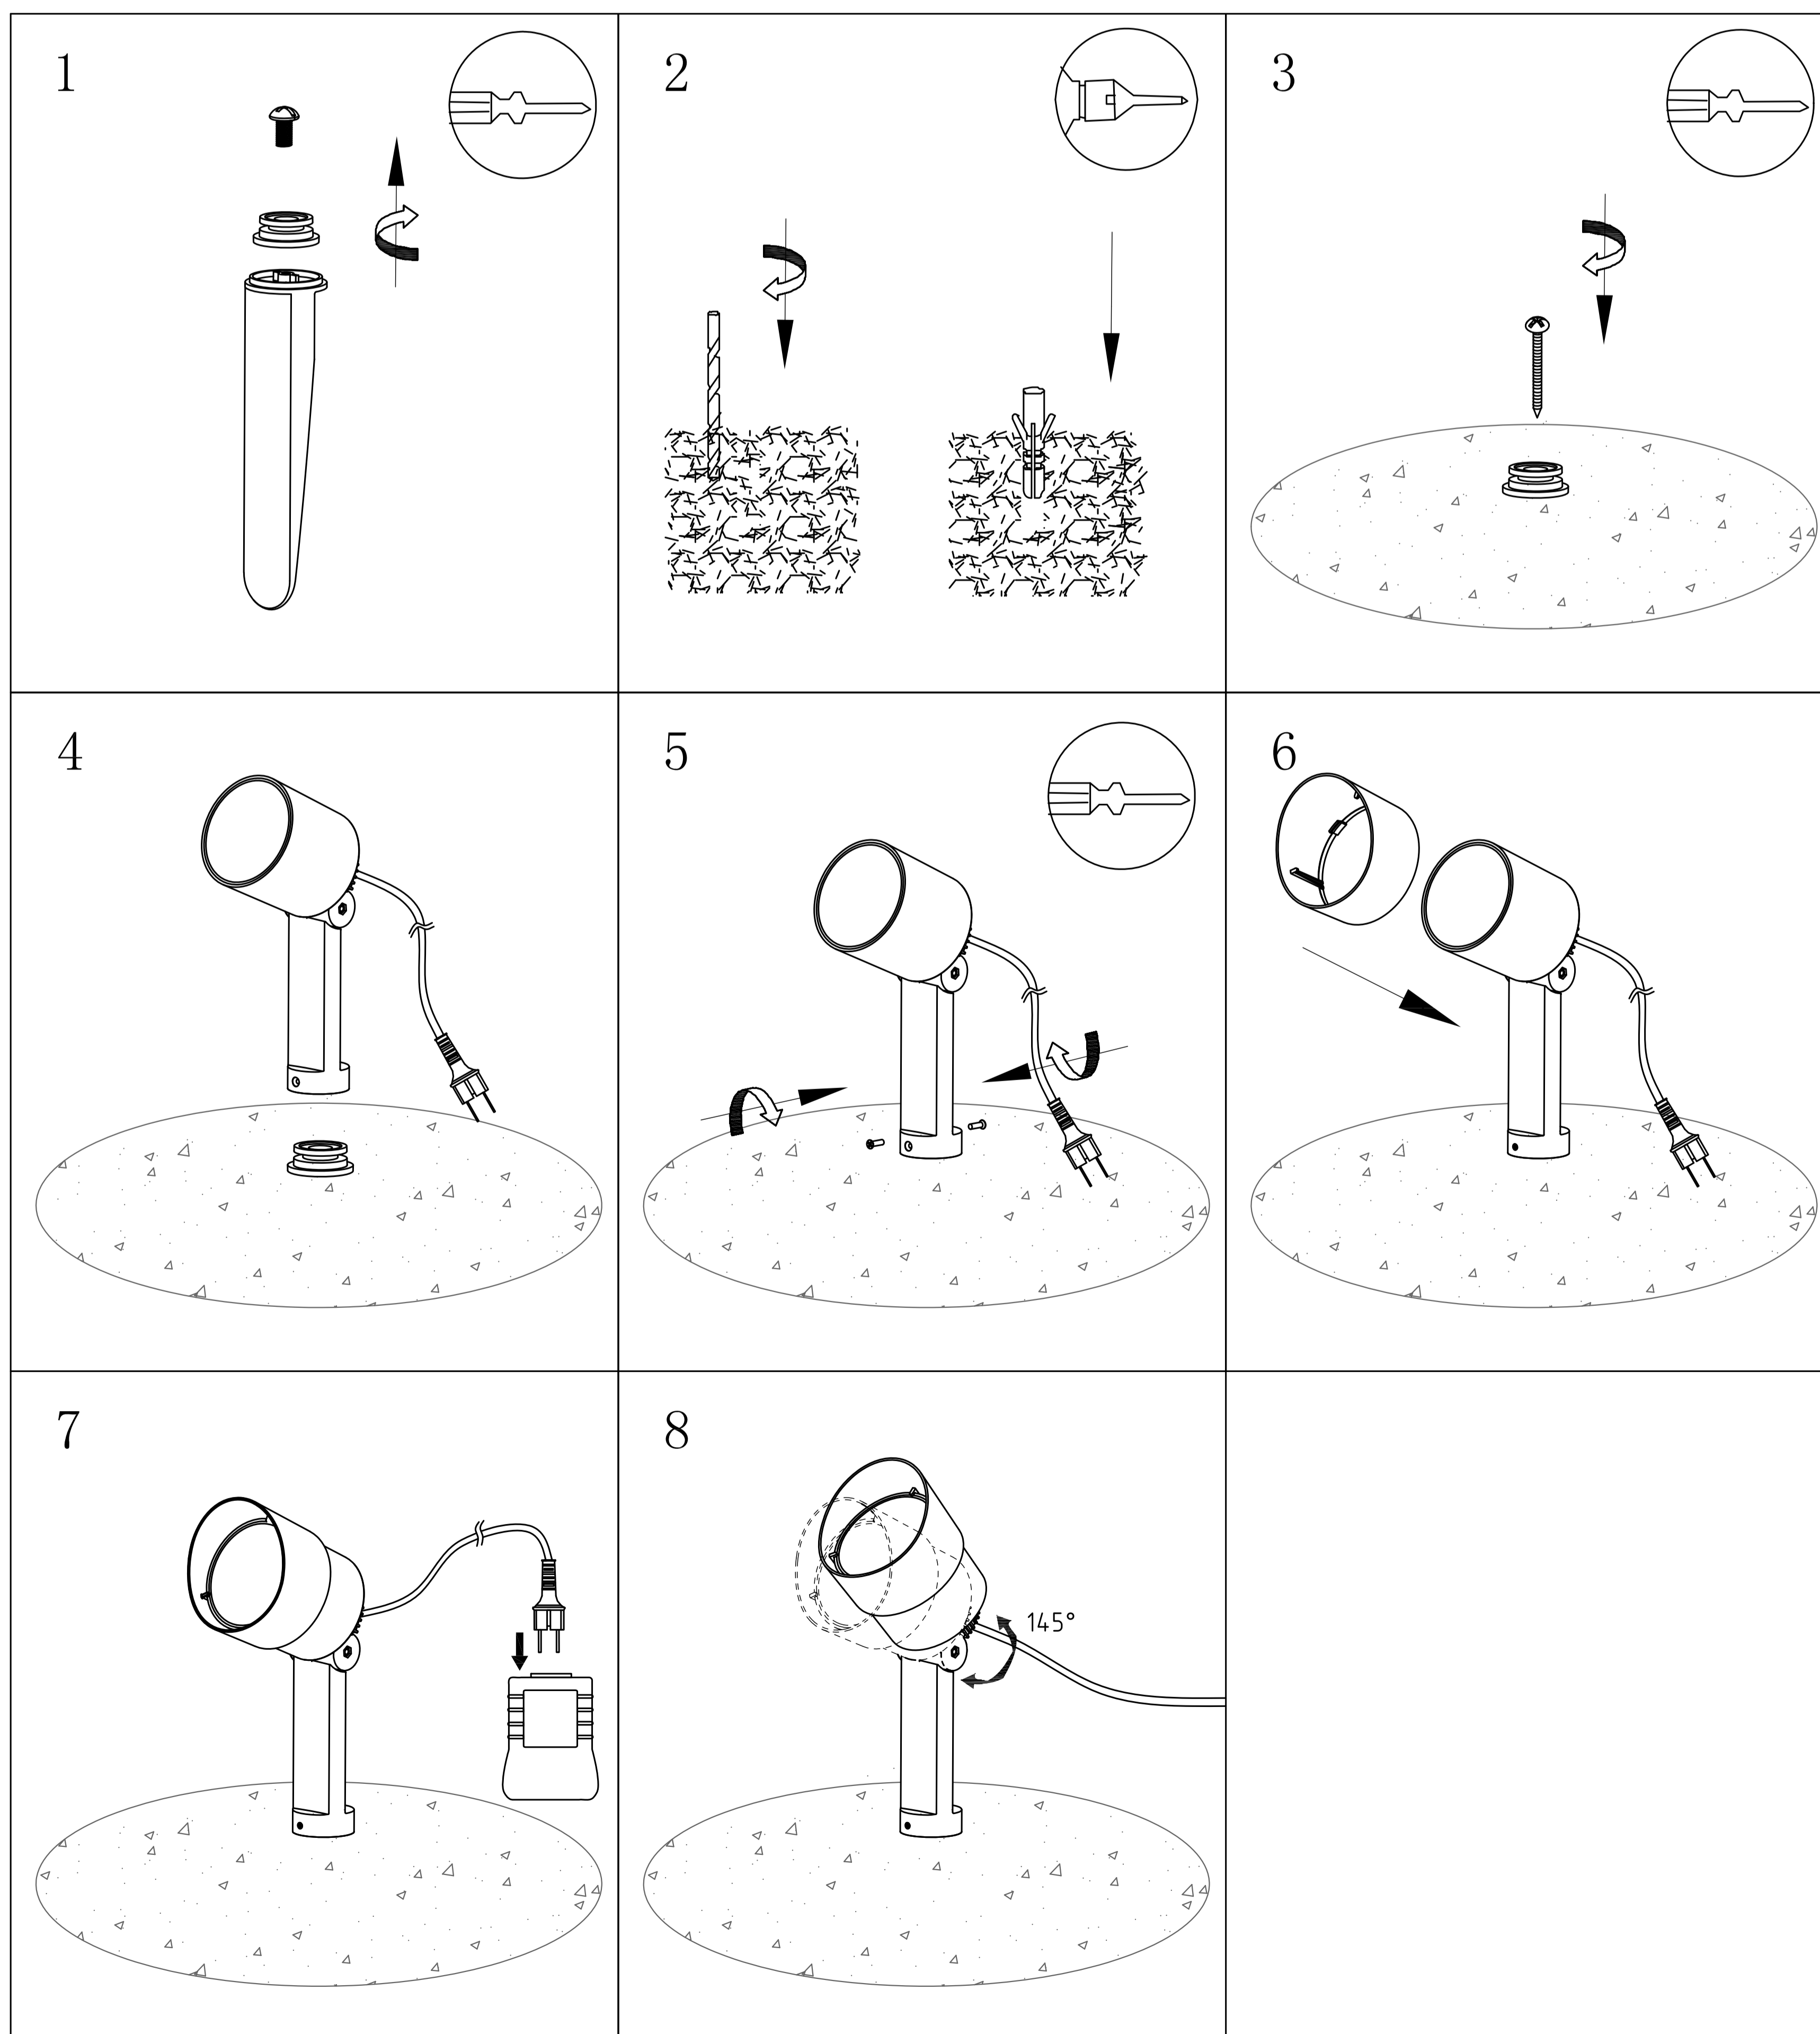

安装方式1

parts supplied	
	x1
	x1
	x1
	x1
	x1
	x2

parts not supplied	

安装方式2

	220V-240V 50HZ
IP54	