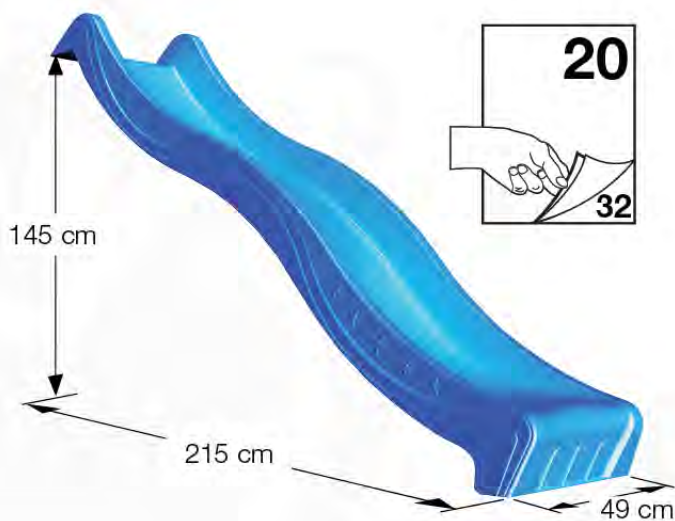

18

1-Swing frame / 2-Swing frame
457_101
457_102

18

1-Climb frame / 2-Climb frame
457_105
457_106

18 Ground Anchors

GA03

Parts:

Assembly Package Tower
194_100

45

007_001

Tower Anchors - P04 - 3.9.2021 - 03

18-1

18-2

19 Add-on

Wavy Star Slide XXL

- 334_100 Yellow
- 334_200 Blue
- 334_300 Green
- 334_400 Red
- 334_500 Fuchsia
- 334_600 Dark Green