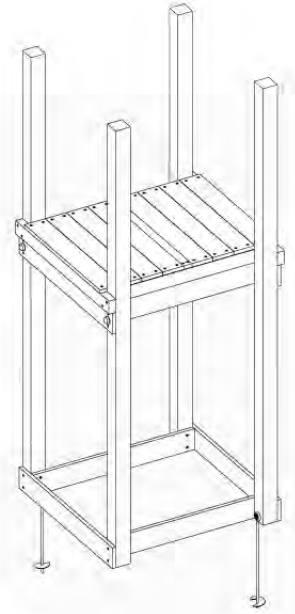

Base Tower - P07 - BT06 - 18-12-2020 - v3.0

07-1

07-2

07-3

08 Balustrade (1x)

BL01

(194_101)

	PartNo	PartName	QTY.
Hardware Pack 100_601	002_220	Gap Point Screw T25 - 5x45	16
	002_223	Gap Point Screw T25 - 5x80	4
Wood	C74	Beam 740 mm	1
	D65	Board 650 mm	4

Roof Pyramid - P02 - 8-3-2021 - v3

09-1

09-2

09-3

09-4

09-5

09-6

EXAMPLE PATTERN FOR ROOF SIDES - BEISPIELVORLAGE FÜR DACHMARKISE - SCHÉMA SUGGÉRÉ DE DÉCOUPE - VOORBEELDSJABLOON DAKLUIFEL

09-7

09-8

09-9

10 Base Tower

BT01

(194_100)

	PartNo	PartName	QTY.
Hardware Pack 100_600	001_406	Stealth Screw 8x45	6
	002_220	Gap Point Screw T25 - 5x45	72
	002_223	Gap Point Screw T25 - 5x80	16
Other	007_001	Ground-anchor	2
Hardware Pack 100_600	022_31x	bpc-base version 3	4
	022_84x	bpc cover	4
Wood	A200	Post 70x70 L2000	4
	C74	Beam 740 mm	4
	D60	Board 600 mm	10
	D74	Board 740 mm	8

Base Tower - P02 - BT01 - 18-12-2020 - v3.0

10-1

10-2

10-3

11 Balustrade (2x)

BL01

(194_101)

	PartNo	PartName	QTY.
Hardware Pack 100_601	002_220	Gap Point Screw T25 - 5x45	16
	002_223	Gap Point Screw T25 - 5x80	4
Wood	C74	Beam 740 mm	1
	D65	Board 650 mm	4