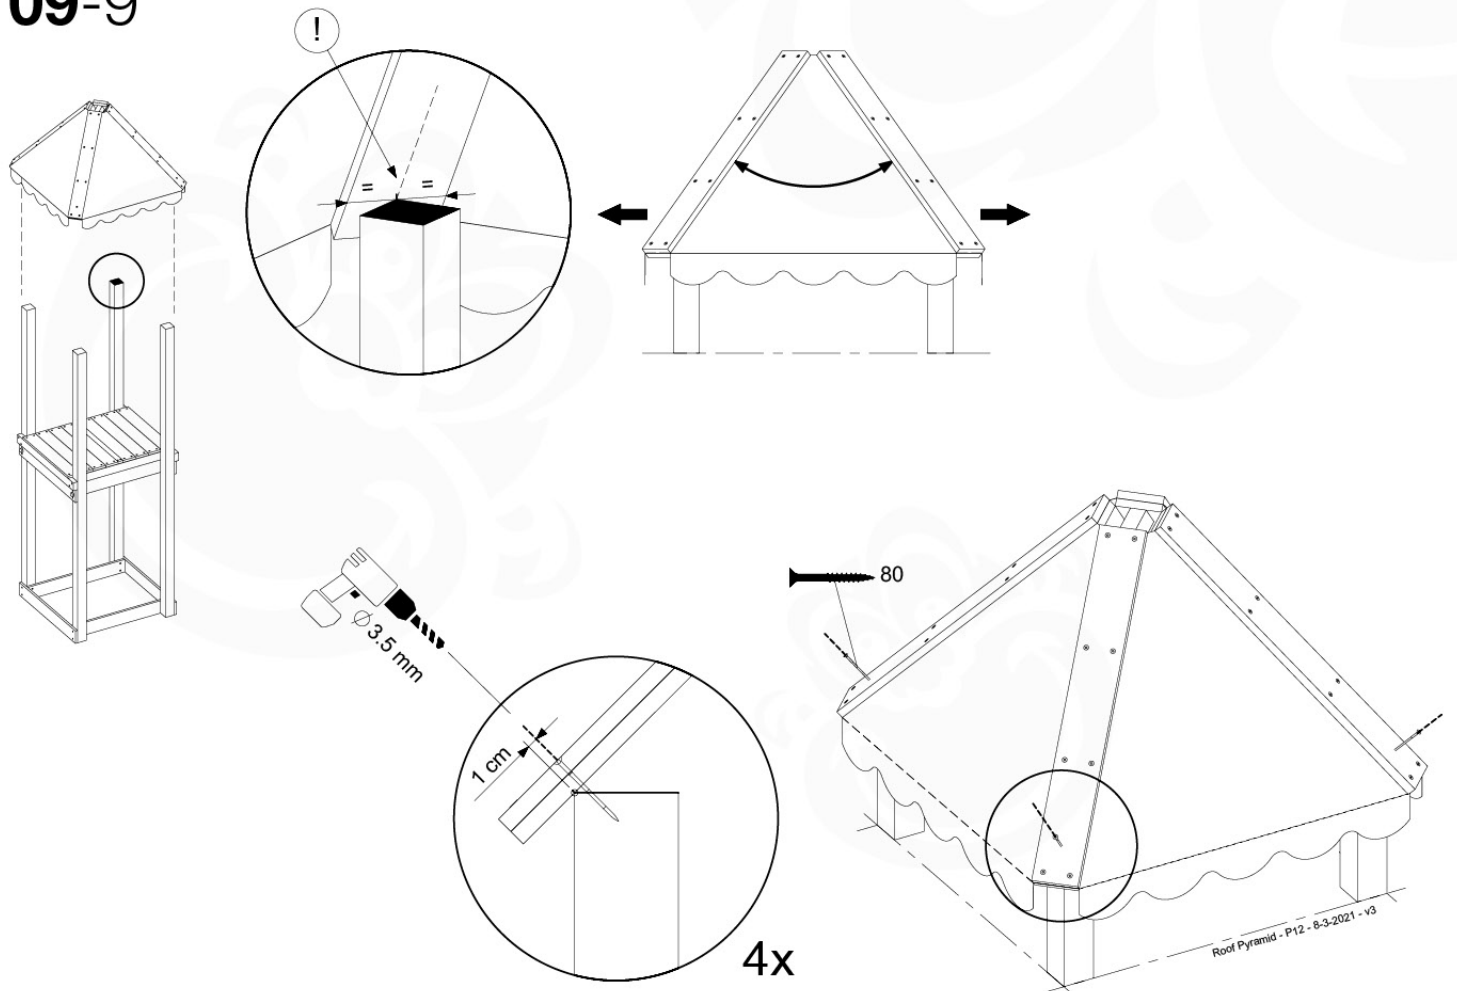

Roof Pyramid - P02 - 8-3-2021 - v3

09-1

09-2

09-3

09-4

09-5

09-6

EXAMPLE PATTERN FOR ROOF SIDES - BEISPIELVORLAGE FÜR DACHMARKISE - SCHÉMA SUGGÉRÉ DE DÉCOUPE - VOORBEELDSJABLOON DAKLUIFEL

09-7

09-8

09-9

10 Base Tower

BT01

(194_100)

	PartNo	PartName	QTY.
Hardware Pack 100_600	001_406	Stealth Screw 8x45	6
	002_220	Gap Point Screw T25 - 5x45	72
	002_223	Gap Point Screw T25 - 5x80	16
Other	007_001	Ground-anchor	2
Hardware Pack 100_600	022_31x	bpc-base version 3	4
	022_84x	bpc cover	4
Wood	A200	Post 70x70 L2000	4
	C74	Beam 740 mm	4
	D60	Board 600 mm	10
	D74	Board 740 mm	8