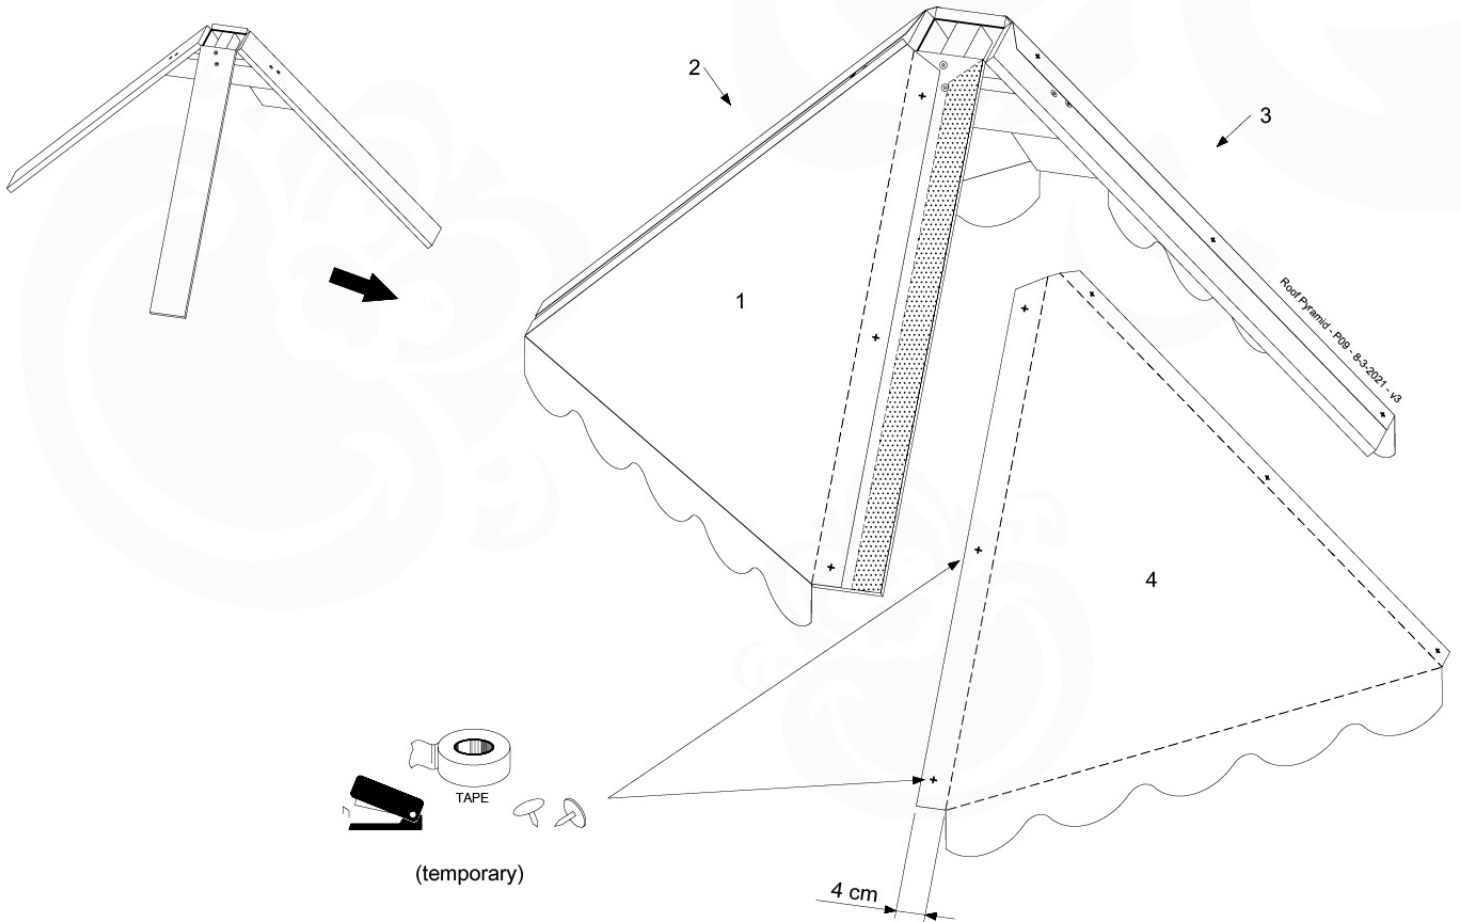

Roof Pyramid - P02 - 8-3-2021 - v3

09-1

09-2

09-3

09-4

09-5

09-6

EXAMPLE PATTERN FOR ROOF SIDES - BEISPIELVORLAGE FÜR DACHMARKISE - SCHÉMA SUGGÉRÉ DE DÉCOUPE - VOORBEELDSJABLOON DAKLUIFEL

09-7

09-8

09-9

10 Base Tower

BT01

(194_100)

	PartNo	PartName	QTY.
Hardware Pack 100_600	001_406	Stealth Screw 8x45	6
	002_220	Gap Point Screw T25 - 5x45	72
	002_223	Gap Point Screw T25 - 5x80	16
Other	007_001	Ground-anchor	2
Hardware Pack 100_600	022_31x	bpc-base version 3	4
	022_84x	bpc cover	4
Wood	A200	Post 70x70 L2000	4
	C74	Beam 740 mm	4
	D60	Board 600 mm	10
	D74	Board 740 mm	8