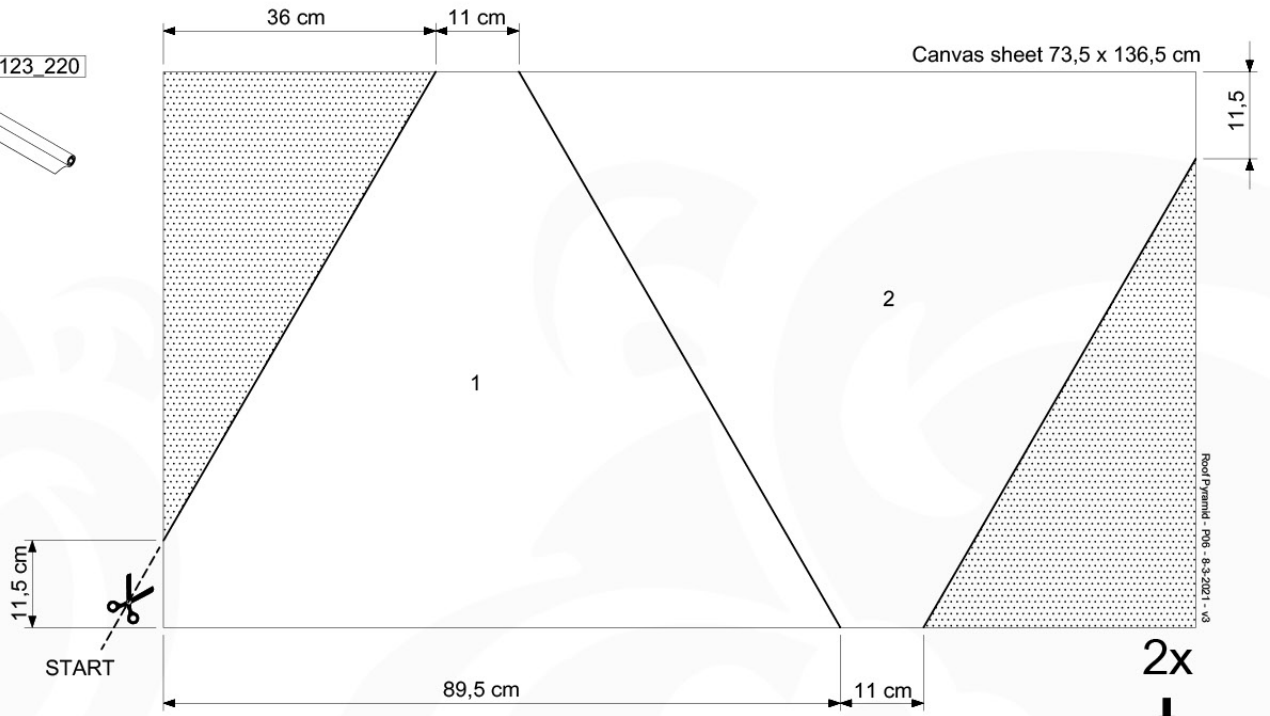

Roof Pyramid - P02 - 8-3-2021 - v3

09-1

09-2

09-3

09-4

09-5

09-6

EXAMPLE PATTERN FOR ROOF SIDES - BEISPIELVORLAGE FÜR DACHMARKISE - SCHÉMA SUGGÉRÉ DE DÉCOUPE - VOORBEELDSJABLOON DAKLUIFEL