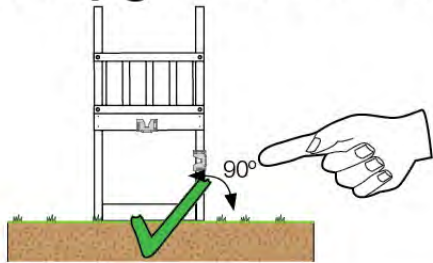

05 Safe Playground Planning

05-1