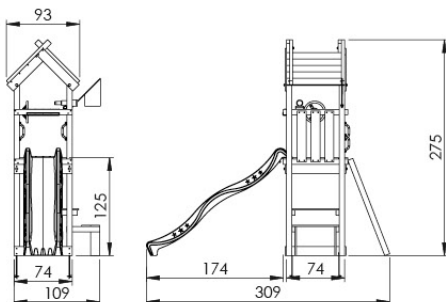

Assembly

Instructions

Jungle Totem

802_208

Jungle Gym

BACKYARD PLAYGROUNDS

since 1988

EN. Warnings. Only for domestic use. Maximum number of users is 4. **DE.** Achtung. Nur für den Hausgebrauch. Maximale Benutzerzahl: 4. **FR.** Attention. Réserve à un usage familial. Le nombre maximal d'utilisateurs est de 4. **NL.** Waarschuwingen. Uitsluitend voor huishoudelijk gebruik. Het maximale aantal gebruikers is 4. **BG.** Внимание. За употреба само в домашни условия. Максималният брой потребители е 4. **CS.** Varování. Jen pro domácí použití. Maximální počet uživatelů je 4. **DA.** Advarsel. Kun til privat brug. Maksimum antal brugere er 4. **EL.** Προειδοποίησης. Μόνο για οικιακή χρήση. Μέγιστος αριθμός χρηστών 4. **ES.** Advertencias. Solo para uso doméstico. Número máximo de usuarios: 4. **ET.** Hoiatused. Ainult koduseks kasutamiseks. Maksimaalne kasutajate arv on 4. **FI.** Varoitukset. Ainoastaan kotikäyttöön. Käyttäjää yhteensä enintään 4. **HR.** Upozorenja. Samo za kućansku uporabu. Maksimalan broj korisnika je 4. **HU.** Figyelmeztetések. Csak otthoni használatra! A használók max. száma: 4. **IS.** Varnaðarorð. Engöngu fyrir einkanoðkun í heimahúsum og á einkalóðum. Hámarksfjöldi notenda er 4. **IT.** Avvertenze. Solo per uso domestico. Massimo numero di utenti è 4. **LT.** Įspėjimai. Tik buitnam naudojimui. Maksimalus naudotojų skaičius 4. **LV.** Brīdinājumi. Izmanto tikai mājās. Maksimālais lietotāju skaits ir 4. **NO.** Advarsel. Kun for privat bruk. Maksimalt antall brukere er 4. **PL.** Ostrzeżenia. Wyłącznie do użytku domowego. Maksymalna liczba użytkowników to 4. **PT.** Avisos. Apenas para uso doméstico. O número máximo de utilizadores é 4. **RO.** Avertismente. Numai pentru uz domestic. Numărul maxim de utilizatori este 4. **RU.** Предостережения. Только для домашнего использования. Максимальное количество пользователей - 4. **SK.** Upozornenia. Iba na domáce použitie. Maximálne množstvo osôb je 4. **SL.** Opozorila. Samo za domačo uporabo. Maksimalno število uporabnikov je 4. **SR.** Upozorenja. Samo za kućnu upotrebu. Maksimalan broj korisnika je 4. **SV.** Varningar. Endast för hemmabruk. Det maximala antalet användare är 4. **TR.** Uyarılar. Sadece ev kullanımı için. Maksimum kullanıcı sayısı 4.