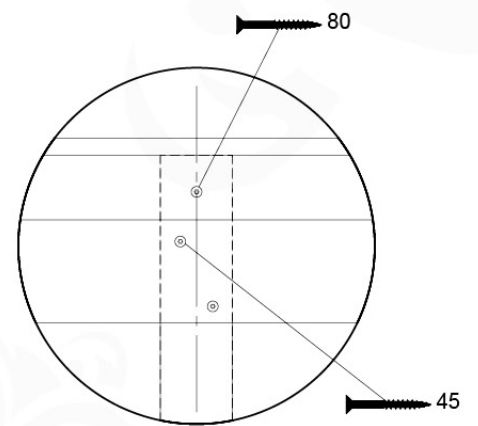

12 2-Step Ladder

LA06

(194_102)

	PartNo	PartName	QTY.
Hardware Pack 100_602	001_406	Stealth Screw 8x45	8
	002_220	Gap Point Screw T25 - 5x45	4
	002_223	Gap Point Screw T25 - 5x80	5
Other	022_53x	Ladder/ Rope Rung 30cm	4
	022_84x	bpc cover	8
	120_102	Handgrip set (2x Complete)	1
Timber	A123	Post 70x70 L1230	1
	C74	Beam 740 mm	1

TwoStepLadder - P02 - 25/02/2022 - v4

12-1