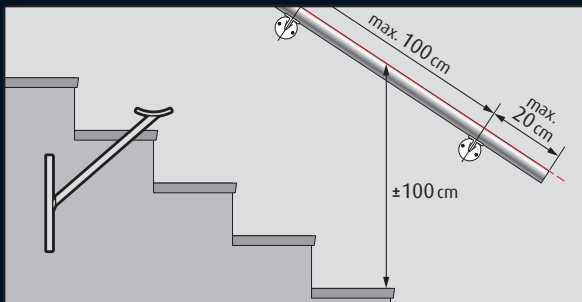

CanDo[®]

Shanghai

You CanDo[®] it

Gebruik schroeven en pluggen niet voor holle wanden / Don't use screws and plugs for hollow walls / L'aide de vis et chevilles pour murs massifs.

- Toepasbaar op ronde, vierkante en rechthoekige leuningen.
- Suitable for round, square and rectangle handrails.
- Applicable aux rampes d'escaliers rondes, carrées et rectangulaires.

RVS look/stainless steel look/look inox

Art. nr.: 22383

www.cando.eu