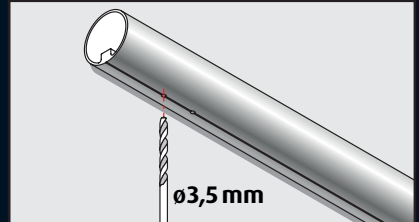

CanDo[®]

Shanghai

You CanDo[®] it

Gebruik schroeven en pluggen niet voor holle wanden / Don't use screws and plugs for hollow walls / L'aide de vis et chevilles pour murs massifs.

- Toepasbaar op ronde, vierkante en rechthoekige leuningen.
- Suitable for round, square and rectangle handrails.
- Applicable aux rampes d'escaliers rondes, carrées et rectangulaires.

RVS look/stainless steel look/look inox

Art. nr.: 22383

www.cando.eu