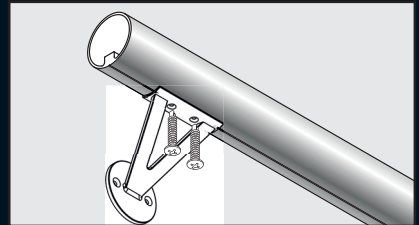

CanDo[®]

Shanghai

You CanDo[®] it

Gebruik schroeven en pluggen niet voor holle wanden / Don't use screws and plugs for hollow walls / L'aide de vis et chevilles pour murs massifs.

- Toepasbaar op ronde, vierkante en rechthoekige leuningen.
- Suitable for round, square and rectangle handrails.
- Applicable aux rampes d'escaliers rondes, carrées et rectangulaires.

RVS look/stainless steel look/look inox

Art. nr.: 22383

www.cando.eu