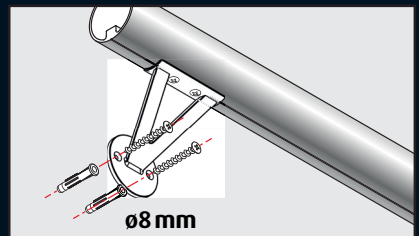

CanDo[®]

Shanghai

You CanDo[®] it

Gebruik schroeven en pluggen niet voor holle wanden / Don't use screws and plugs for hollow walls / L'aide de vis et chevilles pour murs massifs.

- Toepasbaar op ronde, vierkante en rechthoekige leuningen.
- Suitable for round, square and rectangle handrails.
- Applicable aux rampes d'escaliers rondes, carrées et rectangulaires.

RVS look/stainless steel look/look inox

Art. nr.: 22383

www.cando.eu