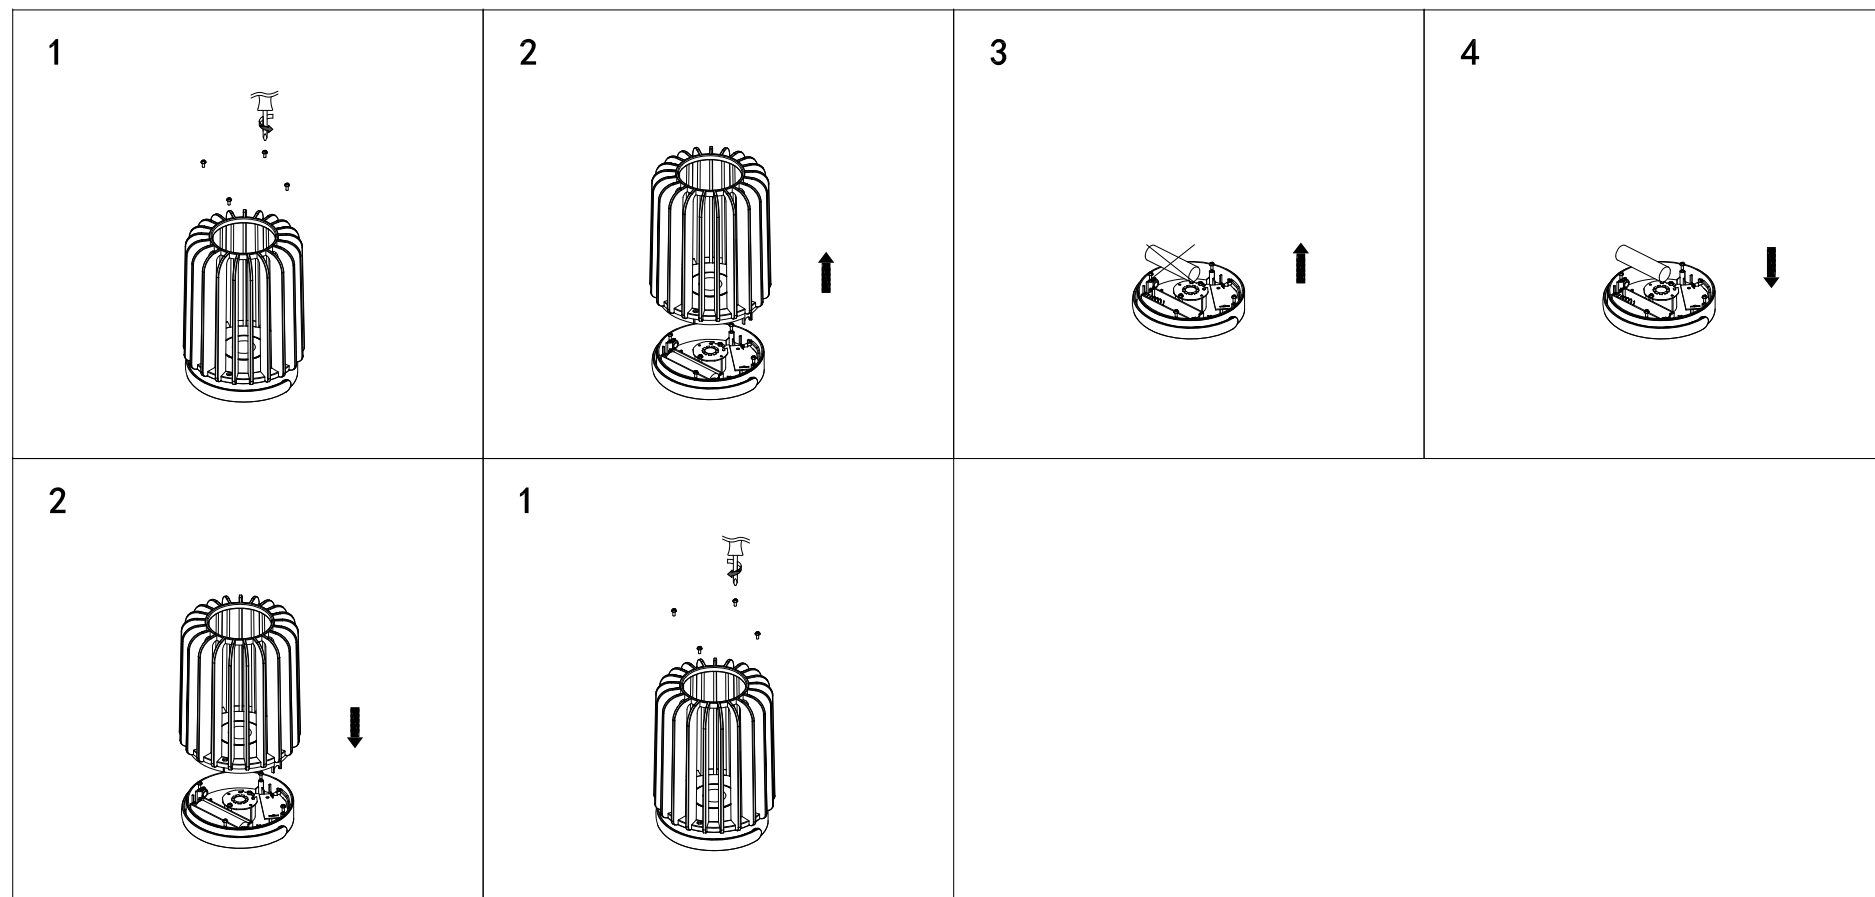

擦拭注意事项

调节亮度

parts supplied

	x1
	x1

电池更换

CE	
IP44	
