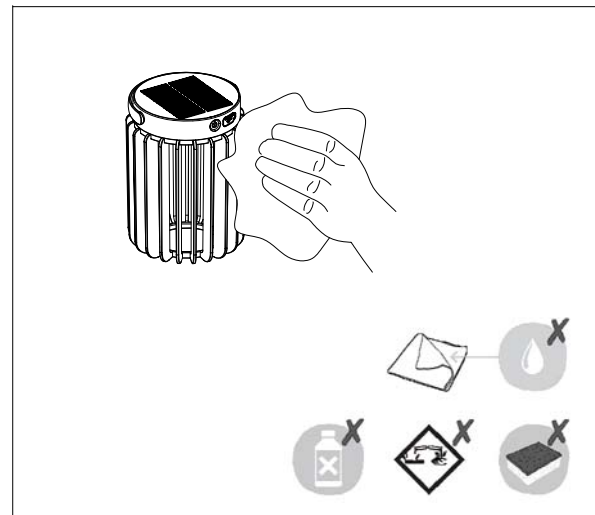

擦拭注意事项

调节亮度

parts supplied

	x1
	x1

电池更换

CE	
IP44	
