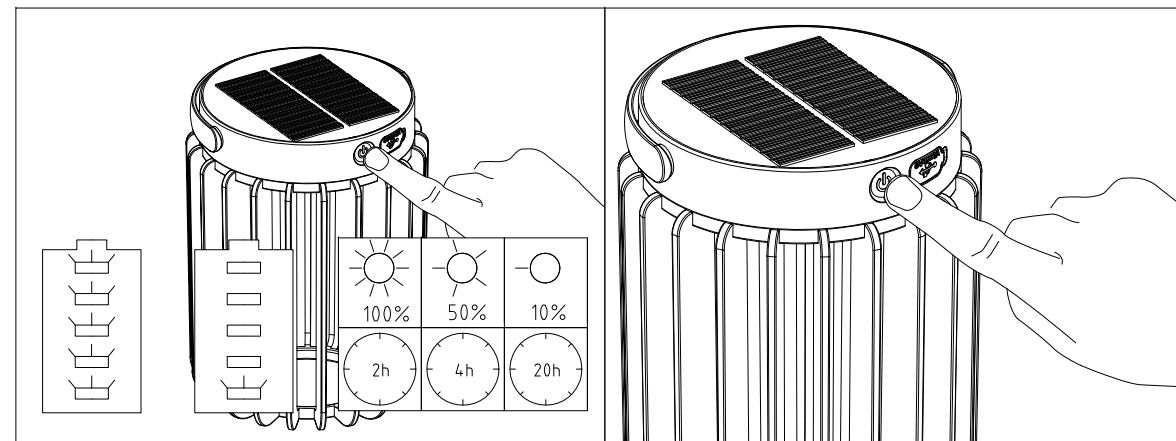

擦拭注意事项

调节亮度

parts supplied

	x1
	x1

电池更换

CE	
IP44	
