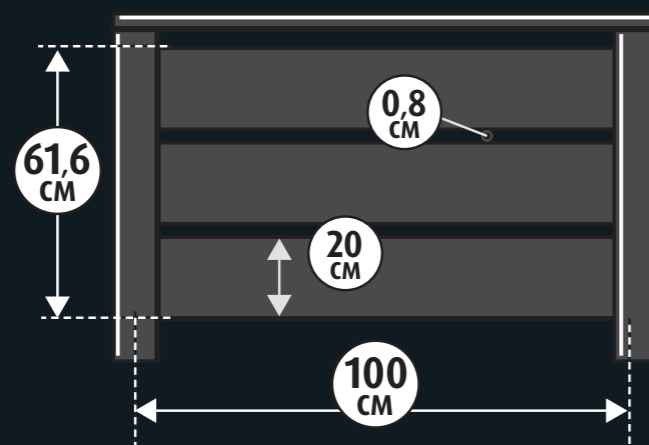

## Afmetingen | Dimensions

Bij een hoogte van 88 cm is het mogelijk om meer dan 3 panelen boven elkaar te plaatsen. Hiervoor heb je een extra pakket radiatorpanelen nodig.  
À une hauteur d'au moins 88 cm, il est possible de placer plus de 3 panneaux les uns sur les autres. Pour cela, vous avez besoin d'un ensemble supplémentaire de panneaux de radiateur.

## Mix & Match Zwart | Noir

Zijpanelen | Panneaux latéraux

23,5 x 110 cm

ONDERDEEL |  
PART

3

CanDo® quality

- Inhoud: 2 zijpanelen
- MDF zwart ommantelde folie
- In hoogte en breedte inkortbaar
- Overzicht benodigde onderdelen: zie achterzijde
- Contenu: 2 panneaux latéraux
- MDF noir feuille enduite
- En hauteur et en largeur être coupé
- Aperçu des pièces nécessaires: voir au dos