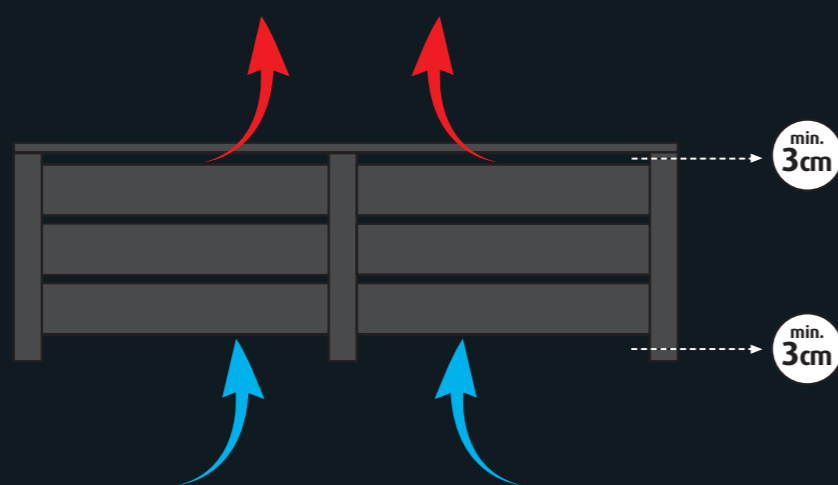

## Onderdelen | Pièces détachées

- 1 Radiatorpaneel | Panneau de radiateur
- 2 Staanders | Socles
- 3 Zijpanelen | Panneaux latéraux
- 4 Vensterbank (optioneel) | Appui de fenêtre (facultatif)

## Afmetingen | Dimensions

Bij een hoogte van 88 cm is het mogelijk om meer dan 3 panelen boven elkaar te plaatsen. Hiervoor heb je een extra pakket radiatorpanelen nodig.  
À une hauteur d'au moins 88 cm, il est possible de placer plus de 3 panneaux les uns sur les autres. Pour cela, vous avez besoin d'un ensemble supplémentaire de panneaux de radiateur.

## Warmte afgifte | Transfert thermique

Houd minimaal 3 cm ruimte vrij aan de onder- en bovenzijde voor de luchtcirculatie  
Gardez 3 cm d'espace en bas et en haut pour circulation d'air

You CanDo® it

## Mix & Match Zwart | Noir

Zijpanelen | Panneaux latéraux

23,5 x 110 cm

ONDERDEEL |  
PART

3

CanDo® quality

- Inhoud: 2 zijpanelen
- MDF zwart ommantelde folie
- In hoogte en breedte inkortbaar
- Overzicht benodigde onderdelen: zie achterzijde
- Contenu: 2 panneaux latéraux
- MDF noir feuille enduite
- En hauteur et en largeur être coupé
- Aperçu des pièces nécessaires: voir au dos