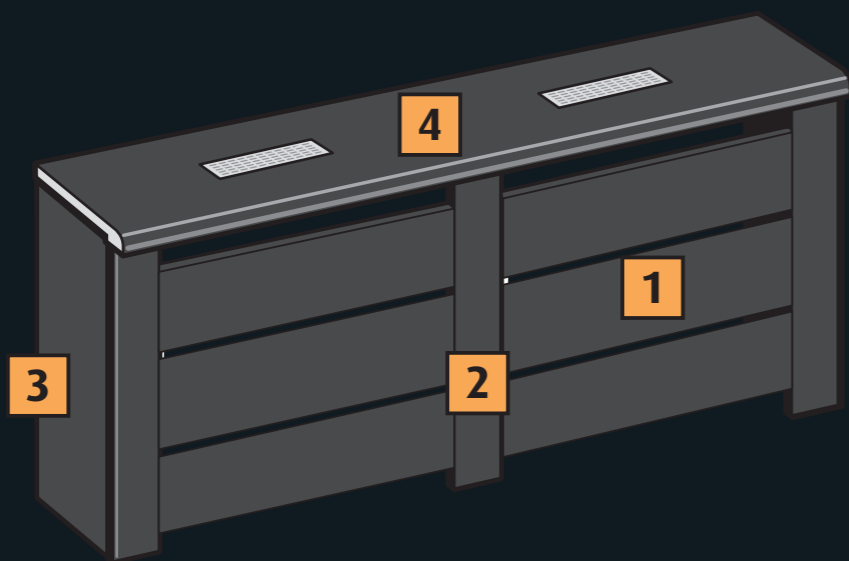

## Onderdelen | Pièces détachées

- 1 Radiatorpaneel | Panneau de radiateur
- 2 Staanders | Socles
- 3 Zijpanelen | Panneaux latéraux
- 4 Vensterbank (optioneel) | Appui de fenêtre (facultatif)

## Afmetingen | Dimensions

Bij een hoogte van 88 cm is het mogelijk om meer dan 3 panelen boven elkaar te plaatsen. Hiervoor heb je een extra pakket radiatorpanelen nodig.  
À une hauteur d'au moins 88 cm, il est possible de placer plus de 3 panneaux les uns sur les autres. Pour cela, vous avez besoin d'un ensemble supplémentaire de panneaux de radiateur.

# cando®

ONDERDEEL |  
PART  
3

Mix & Match Zwart | Noir zijpanelen | Panneaux latéraux 23,5 x 110 cm

RADIATORBEKLEDING | CACHE RADIATEUR

## Mix & Match Zwart | Noir

Zijpanelen | Panneaux latéraux

23,5 x 110 cm

ONDERDEEL |  
PART

3

CanDo® quality

- Inhoud: 2 zijpanelen
- MDF zwart ommantelde folie
- In hoogte en breedte inkortbaar
- Overzicht benodigde onderdelen: zie achterzijde
- Contenu: 2 panneaux latéraux
- MDF noir feuille enduite
- En hauteur et en largeur être coupé
- Aperçu des pièces nécessaires: voir au dos