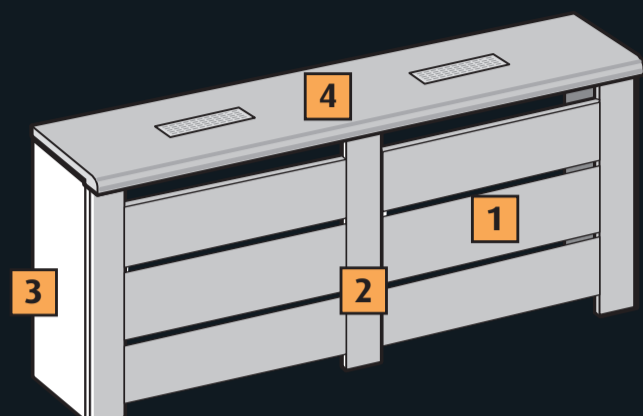

You CanDo® it

You CanDo® it

cando®

Benodigheden | Fournitures

- 1** Radiatorbekleding (inkortbaar) | Cache radiateur (découpable)
- 2** Staanders | Socles
- 3** Zijpanelen | Panneaux latéraux
- 4** Vensterbank (optioneel) | Appui de fenêtre (facultatif)

Afmetingen | Dimensions

Het paneel is in lengte in te korten. |
Le panneau est de raccourcir la longueur.

Het is mogelijk om meer dan 3 (maximaal 5) panelen boven elkaar te monteren. Per paneel wordt de radiatorbekleding 20,8 cm hoger. | C'est possible de monter plus que 3 panneaux (au maximum 5) l'un sur l'autre. Par panneau la hauteur du cache radiateur augmente de 20,8 cm.

Warmte afgifte | Transfert thermique

Door minimaal 3 cm ruimte vrij te houden aan onder- en bovenzijde blijft de luchtcirculatie in stand. | Pour maintenir la circulation d'air, réserver au-dessus et au-dessous un espace d'au moins 3 cm.

www.cando.eu

cando®

ONDERDEEL |
PART
3

Zijpanelen | Panneaux latéraux
Mix & Match | 23,5 x 110 cm

Radiatorbekleding | Cache radiateur Zijpanelen | Panneaux latéraux Mix & Match 23,5 x 110 cm

CanDo® quality