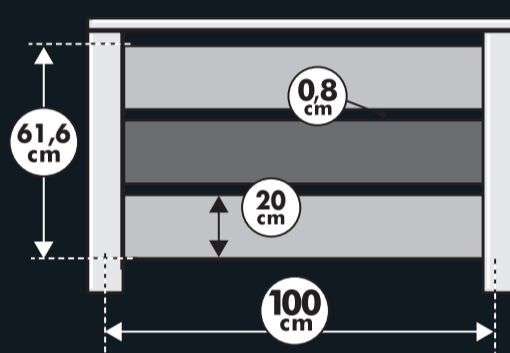

Afmetingen | Dimensions

Het paneel is in lengte in te korten. |
Le panneau est de raccourcir la longueur.

Het is mogelijk om meer dan 3 (maximaal 5) panelen boven elkaar te monteren. Per paneel wordt de radiatorbekleding 20,8 cm hoger. | C'est possible de monter plus que 3 panneaux (au maximum 5) l'un sur l'autre. Par panneau la hauteur du cache radiateur augmente de 20,8 cm.

Warmte afgifte | Transfert thermique

Door minimaal 3 cm ruimte vrij te houden aan onder- en bovenzijde blijft de luchtcirculatie in stand. | Pour maintenir la circulation d'air, réserver au-dessus et au-dessous un espace d'au moins 3 cm.

www.cando.eu

cando®

ONDERDEEL |
PART
3

Zijpanelen | Panneaux latéraux
Mix & Match | 23,5 x 110 cm

Radiatorbekleding | Cache radiateur Zijpanelen | Panneaux latéraux Mix & Match 23,5 x 110 cm

CanDo® quality

- Inhoud: linker- en rechterzijpaneel
- MDF wit ommantelde folie
- In hoogte en breedte inkortbaar
- Extra benodigheden: zie achterzijde

- Contenu: panneau latéral gauche et droite
- MDF blanc feuille enduite
- En hauteur et en largeur être coupé
- Également nécessaires: voir au verso