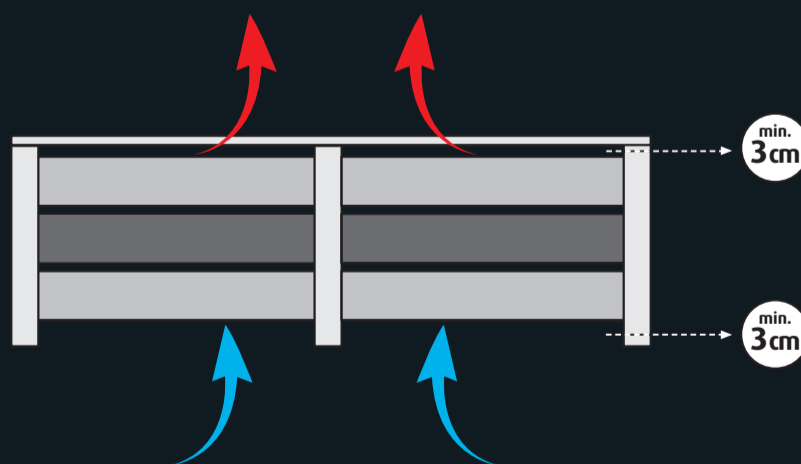

Afmetingen | Dimensions

Het paneel is in lengte in te korten. |
Le panneau est de raccourcir la longueur.

Het is mogelijk om meer dan 3 (maximaal 5) panelen boven elkaar te monteren. Per paneel wordt de radiatorbekleding 20,8 cm hoger. | C'est possible de monter plus que 3 panneaux (au maximum 5) l'un sur l'autre. Par panneau la hauteur du cache radiateur augmente de 20,8 cm.

Warmte afgifte | Transfert thermique

Door minimaal 3 cm ruimte vrij te houden aan onder- en bovenzijde blijft de luchtcirculatie in stand. | Pour maintenir la circulation d'air, réserver au-dessus et au-dessous un espace d'au moins 3 cm.

www.cando.eu

cando®

ONDERDEEL |
PART
3

Zijpanelen | Panneaux latéraux
Mix & Match | 23,5 x 110 cm

Radiatorbekleding | Cache radiateur Zijpanelen | Panneaux latéraux Mix & Match 23,5 x 110 cm

CanDo® quality

- Inhoud: linker- en rechterzijpaneel
- MDF wit ommantelde folie
- In hoogte en breedte inkortbaar
- Extra benodigheden: zie achterzijde

- Contenu: panneau latéral gauche et droite
- MDF blanc feuille enduite
- En hauteur et en largeur être coupé
- Également nécessaires: voir au verso