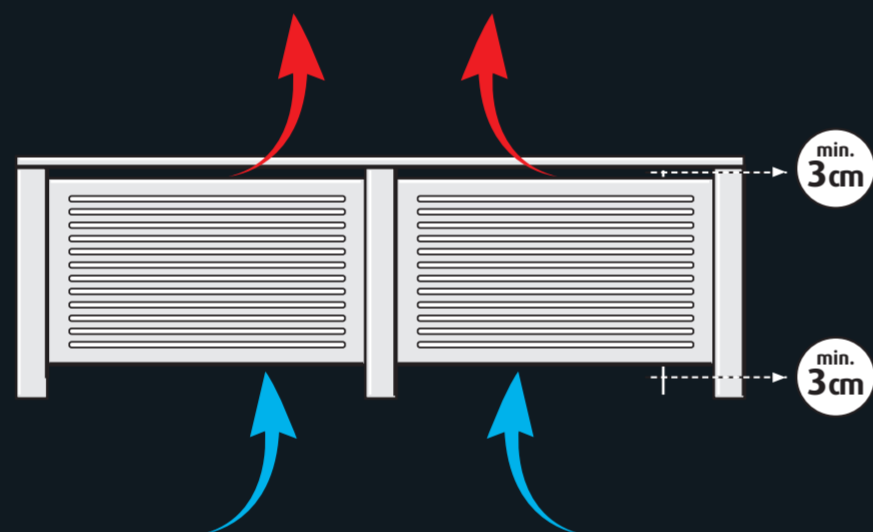

## Warmte afgifte Transfert thermique

Door minimaal 3 cm ruimte vrij te houden aan onder- en bovenzijde blijft de luchtcirculatie in stand.  
Pour maintenir la circulation d'air, réserver au-dessous et au-dessus un espace d'au moins 3 cm.

# CANDO®

ONDERDEEL  
PART  
**3**

Universele zijpanelen  
Panneaux latéraux universelle

**23,5 x 110 cm**

### CanDo® quality

- Inhoud: linker- en rechterzijpaneel
- MDF wit ommantelde folie, in elke kleur te lakken
- In hoogte en breedte inkortbaar
- Toepasbaar voor alle modellen CanDo radiatorbekleding
  
- Contenu: panneau latéral gauche et droite
- MDF blanc feuille enduite, prêt à peindre en toute couleur
- En hauteur et en largeur être coupé
- Applicable à tous les modèles de couvercle de radiateur CanDo