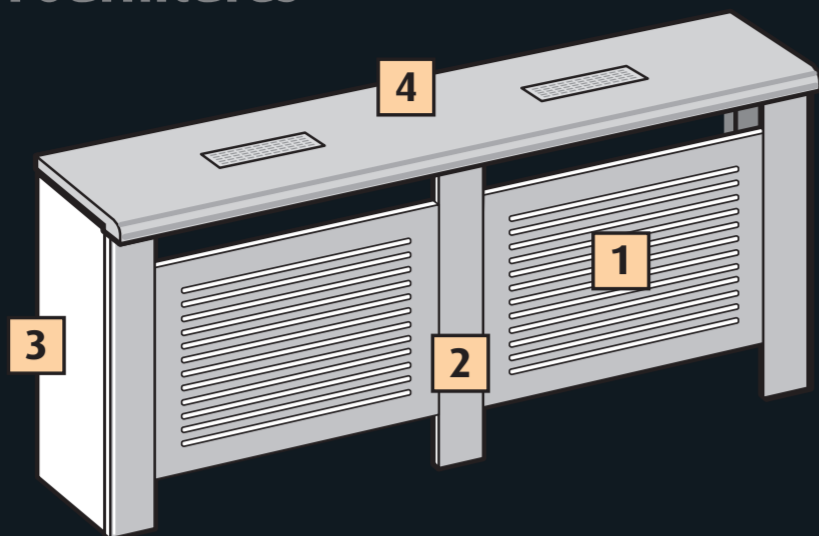

CANDO®

Benodigheden Fournitures

- **1** Radiatorpaneel
  Panneau de radiateur
- **2** Staanders Mix & Match
  Socles Mix & Match
- **3** Universele zijpanelen
  Panneaux latéraux universelle
- **4** Vensterbank (optioneel)
  Appui de fenêtre (facultatif)