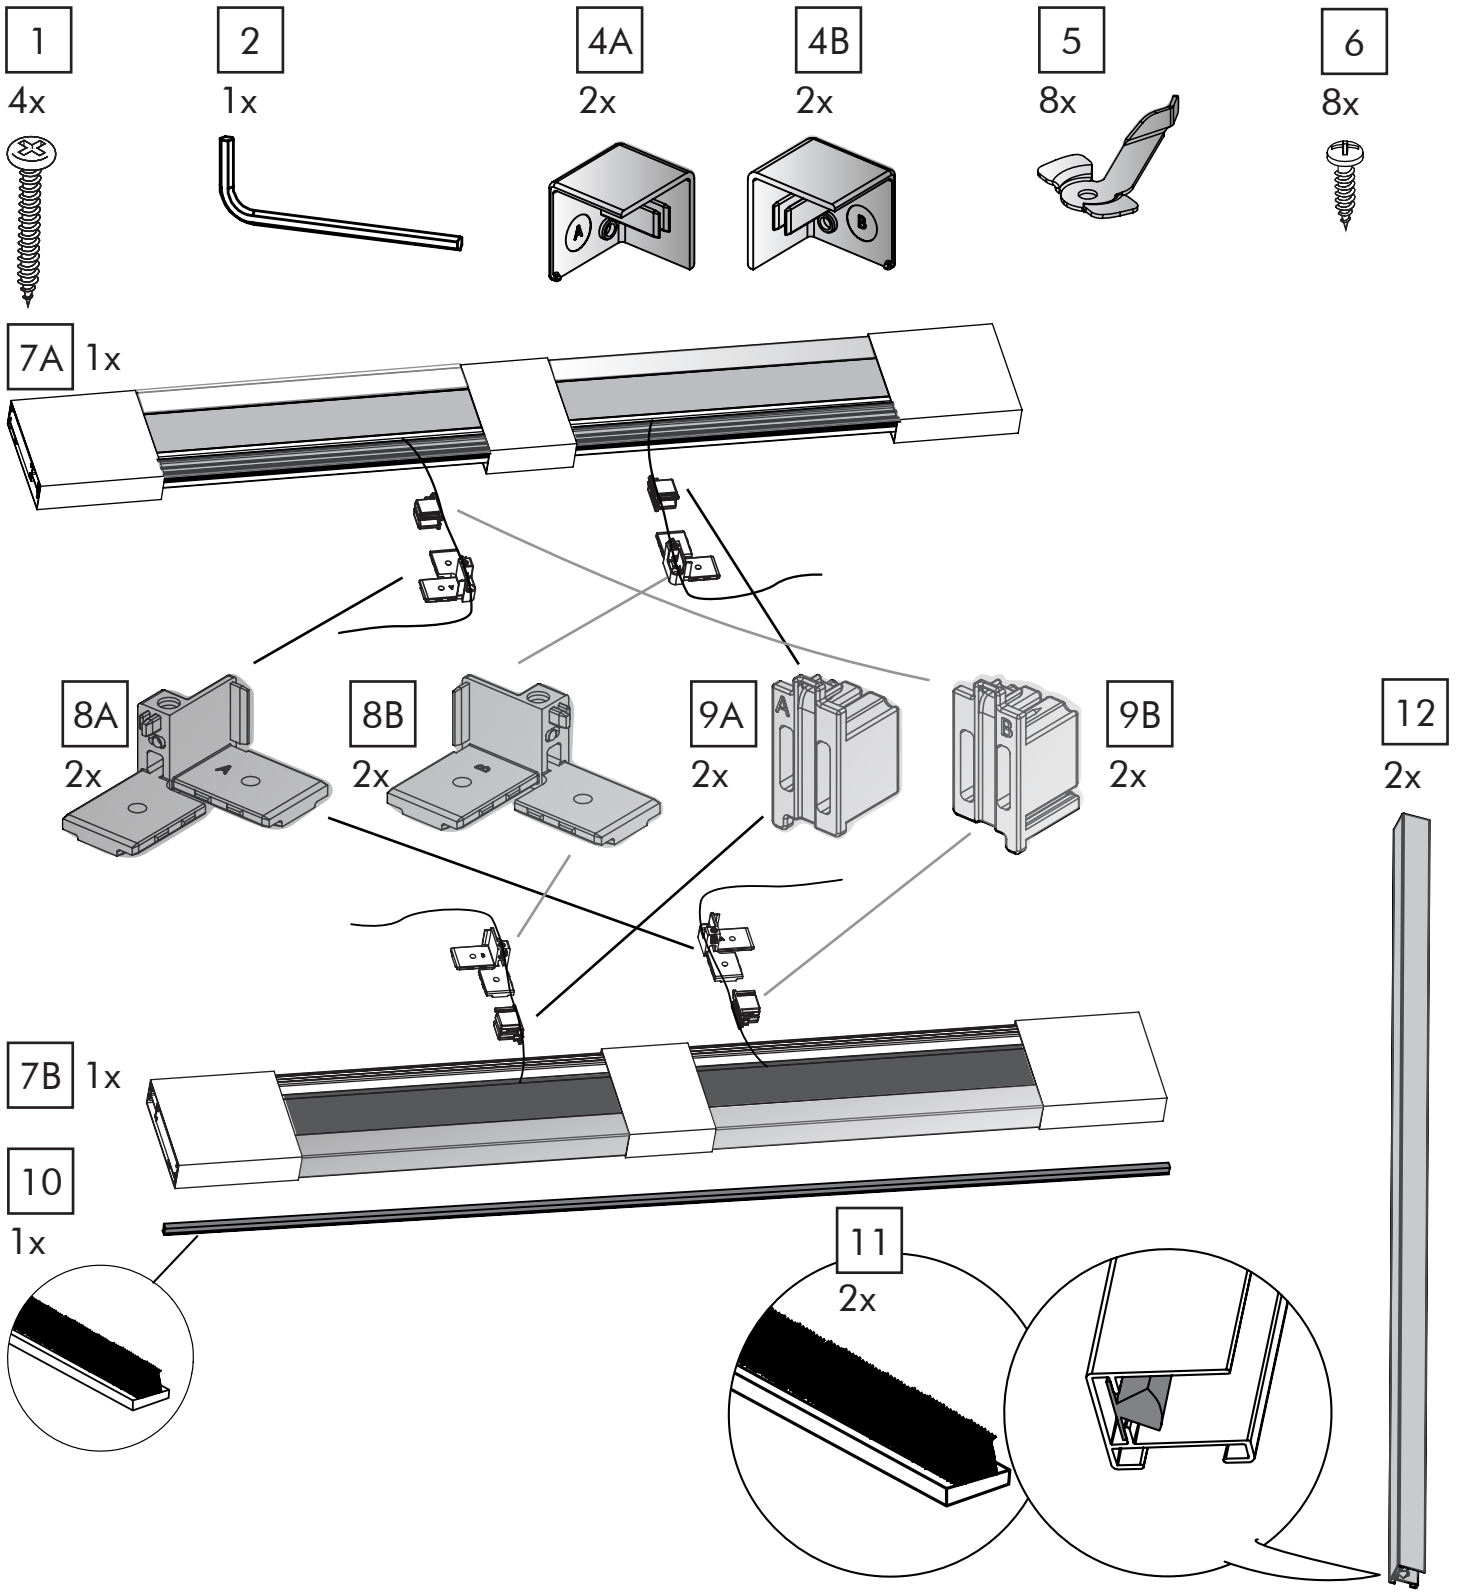

EN DOUBLE PLEATED INSECT
SCREEN WINDOWS PLUS

NL DUO PLISSÉHOR RAAM PLUS

FR FENÊTRE MOUSTIQUAIRE DUO
PLISSÉE PLUS

DE INSEKTENSCHUTZ FENSTER-
DOPPEL-PLISSEE PLUS

Instruction manual **EN** Handleiding **NL** Manuel d'instructions **FR**
Bedienungsanleitung **DE**

made easy

+

3mm
Alc.
Safety icon: 2 people

1

X = _____ mm

Y = _____ mm

2

1.

	55 x 100 cm	66 x 120 cm	78 x 160 cm	114 x 160 cm	134 x 160 cm
B	530 mm	640 mm	760 mm	1120 mm	1320 mm

5 1. $B - X = \underline{\hspace{2cm}} \text{ mm} - \underline{\hspace{2cm}} \text{ mm} = \underline{\hspace{2cm}} \text{ mm}$