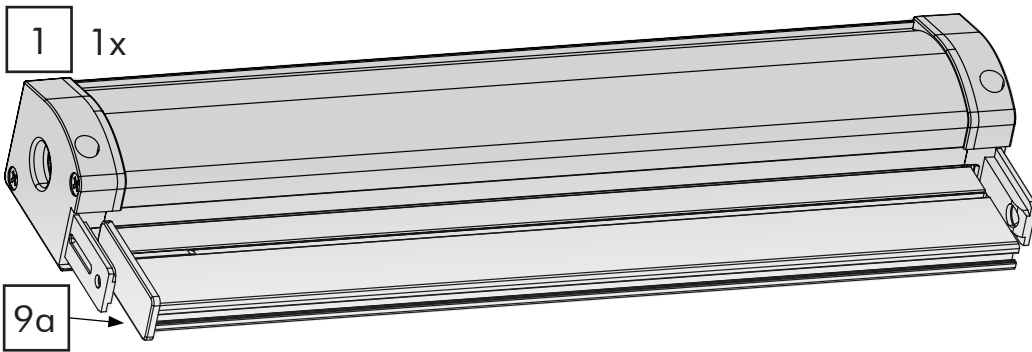

3a 4x

3b 1x

3c 2x

4 8x

5 4x

6 2x

7 2x

8 1x / 2x

9b 1x

10 5x