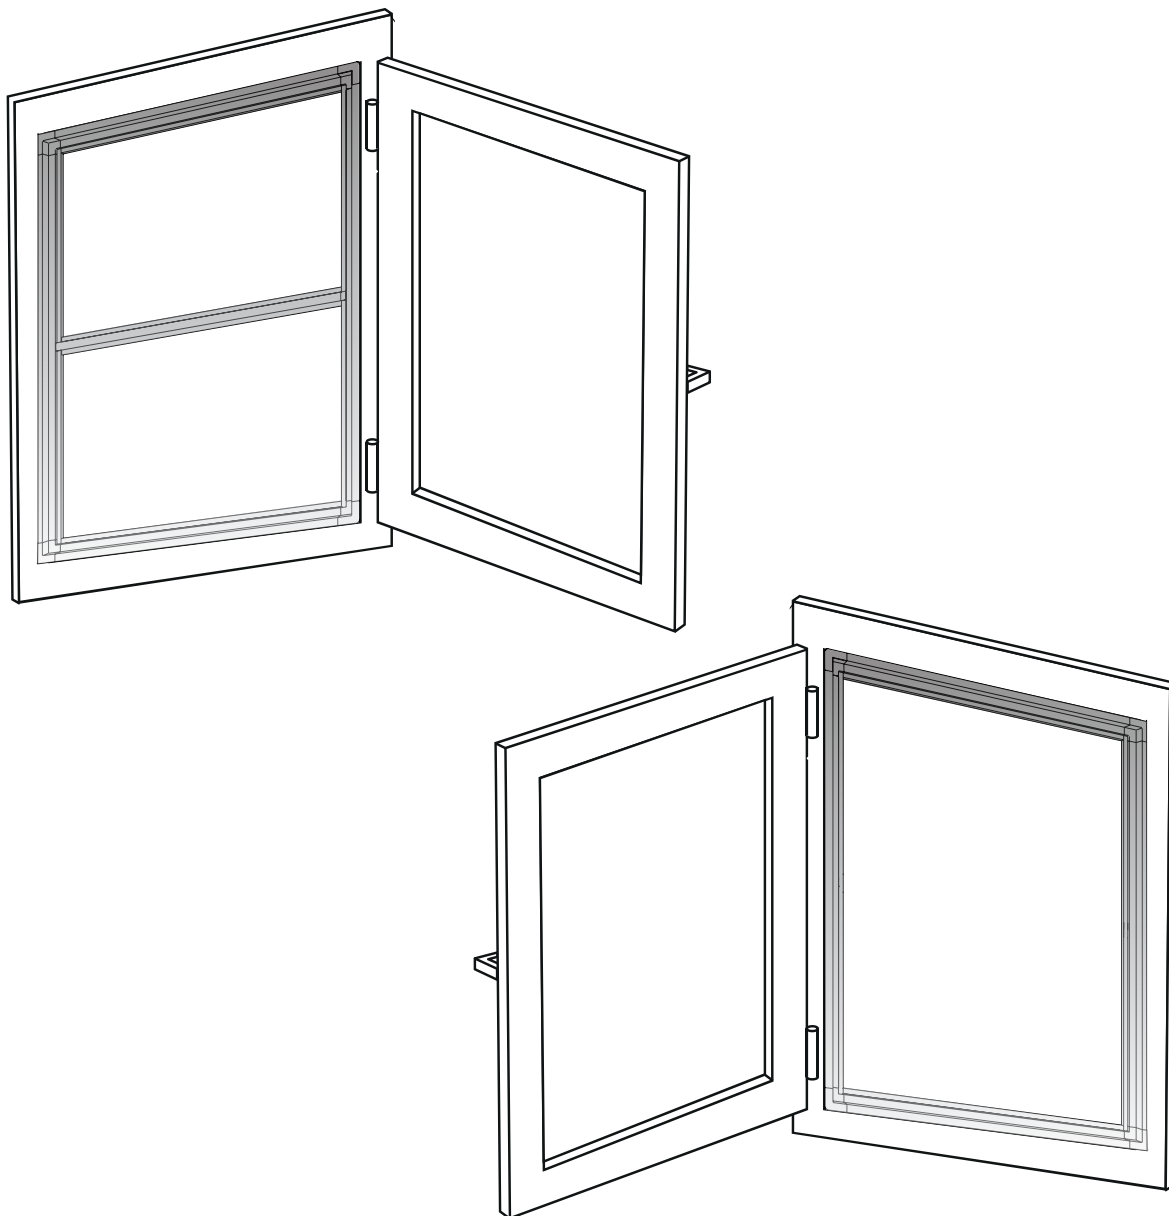

EN INSERT FRAME INSECT SCREEN
WINDOW BASIC/PLUS

NL INZETHOR RAAM BASIC/PLUS

FR MOUSTIQUAIRE INTÉGRABLE
FENÊTRE BASIC/PLUS

DE WETTERSCHENKEL ALUMINIUM
RAHMEN BASIC/PLUS

Instruction manual **EN** Handleiding **NL** Manuel d'instructions **FR**
Bedienungsanleitung **DE**

made easy

1 2x

6 3x
2,9x9,5

2 2x

7 2x

3 1x

8 1x

4 1x