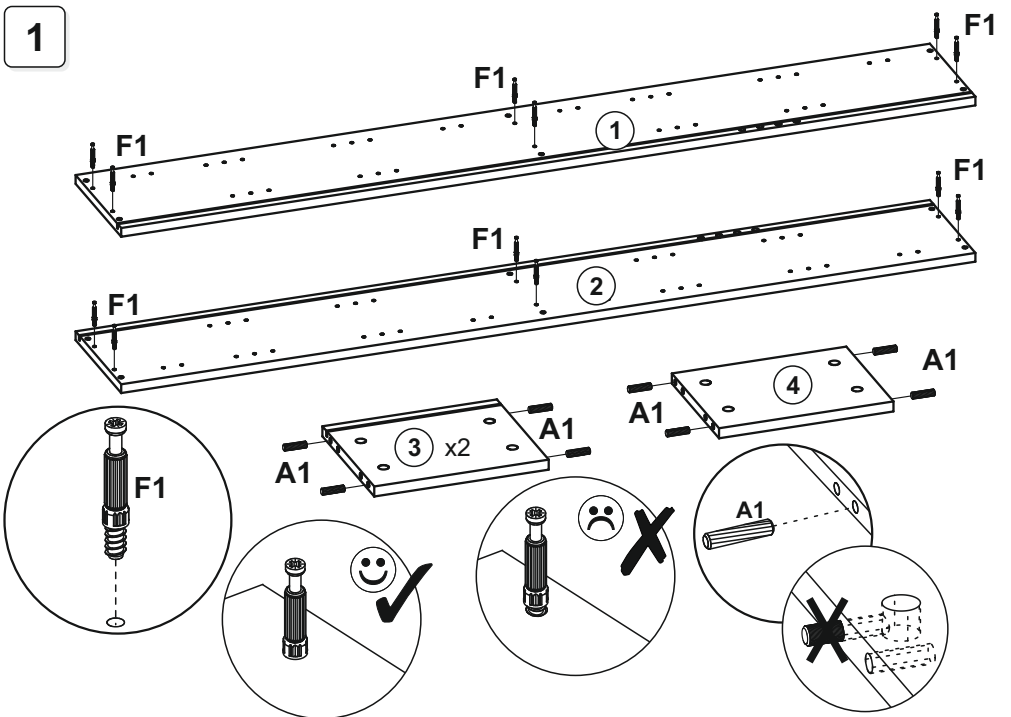

30 2D

UWAGA! Wyrób należy trwale zamocować do ściany, aby uniknąć ryzyka związanego z przewróceniem / spadnięciem wyrobu. W paczce nie ma śrub mocujących, ponieważ rodzaj mocowania należy dobrać odpowiednio do rodzaju ściany. Dobierz właściwie do Twojego rodzaju ściany.

WARNING! To prevent this furniture from tripping over, fix it to the wall permanently. Fixing devices are not included since different wall materials require different types of fixing devices. Please make sure you choose the correct ones for your type of wall.

K1 M4x20 x 4	A1 8x32 x 12	G7 x 1	E1 x 12	E0 x 12
BS2 H=2 x 4	BSZ0 KR=0 x 4	D3 x 16	F1 x 12	ZR4 L+P x 1
P0 x 44	P2 ø 18 x 2	P11 x 2	R4 x 4	R8 x 4

1

2

3

4

5

6

7