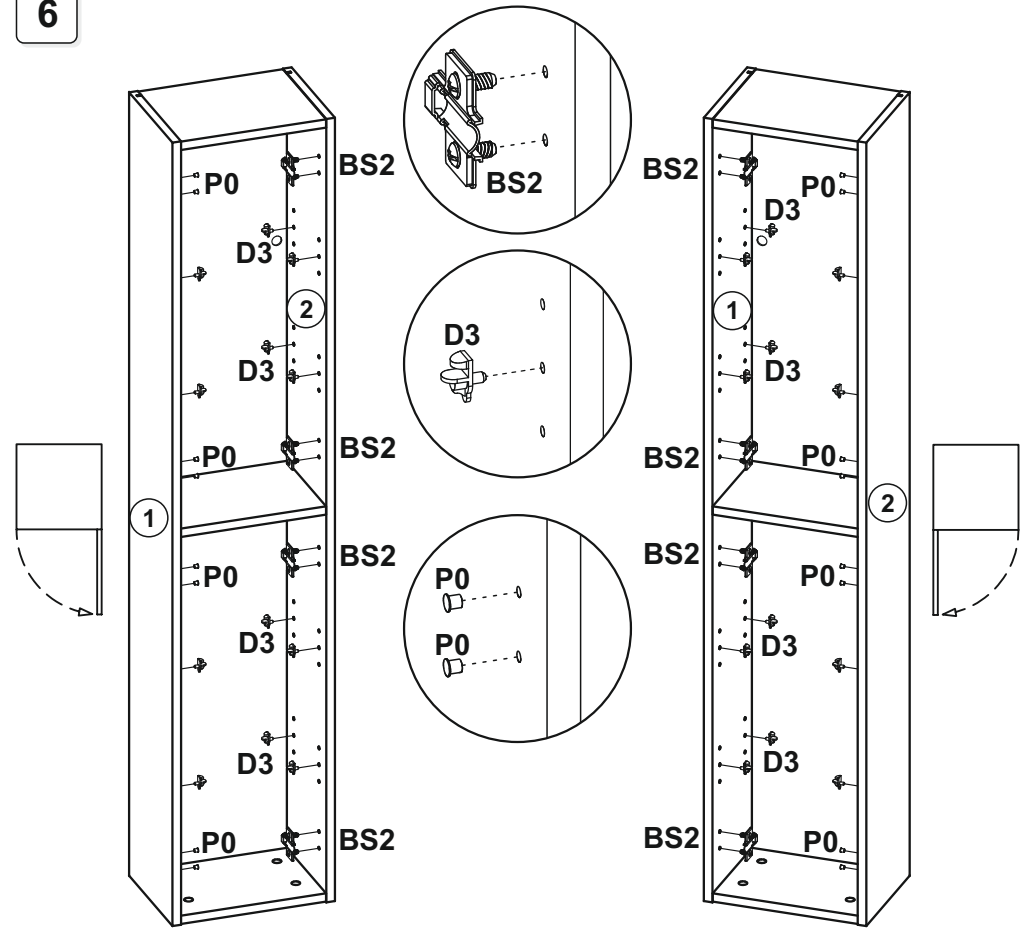

30 2D

UWAGA! Wyrób należy trwale zamocować do ściany, aby uniknąć ryzyka związanego z przewróceniem / spadnięciem wyrobu. W paczce nie ma śrub mocujących, ponieważ rodzaj mocowania należy dobrać odpowiednio do rodzaju ściany. Dobierz właściwie do Twojego rodzaju ściany.

K1 M4x20 x 4	A1 8x32 x 12	G7 x 1	E1 x 12	E0 x 12
BS2 H=2 x 4	BSZ0 KR=0 x 4	D3 x 16	F1 x 12	ZR4 L+P x 1
P0 x 44	P2 ø 18 x 2	P11 x 2	R4 x 4	R8 x 4

1

2

3

4

5

6

7