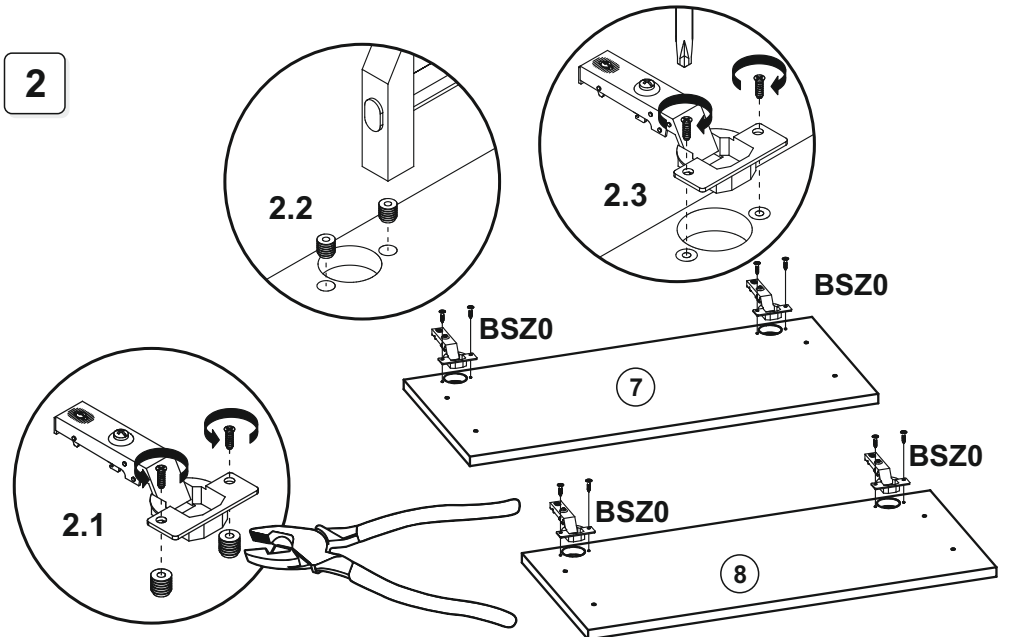

30 2D

UWAGA! Wyrób należy trwale zamocować do ściany, aby uniknąć ryzyka związanego z przewróceniem / spadnięciem wyrobu. W paczce nie ma śrub mocujących, ponieważ rodzaj mocowania należy dobrać odpowiednio do rodzaju ściany. Dobierz właściwie do Twojego rodzaju ściany.

WARNING! To prevent this furniture from tripping over, fix it to the wall permanently. Fixing devices are not included since different wall materials require different types of fixing devices. Please make sure you choose the correct ones for your type of wall.

K1 M4x20 x 4	A1 8x32 x 12	G7 x 1	E1 x 12	E0 x 12
BS2 H=2 x 4	BSZ0 KR=0 x 4	D3 x 16	F1 x 12	ZR4 L+P x 1
P0 x 44	P2 ø 18 x 2	P11 x 2	R4 x 4	R8 x 4

1

2

3

4

5

6

7