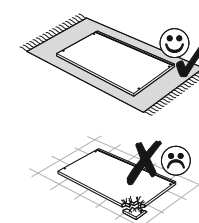

30 2D

UWAGA! Wyrób należy trwale zamocować do ściany, aby uniknąć ryzyka związanego z przewróceniem / spadnięciem wyrobu. W paczce nie ma śrub mocujących, ponieważ rodzaj mocowania należy dobrać odpowiednio do rodzaju ściany. Dobierz właściwie do Twojego rodzaju ściany.

WARNING! To prevent this furniture from tripping over, fix it to the wall permanently. Fixing devices are not included since different wall materials require different types of fixing devices. Please make sure you choose the correct ones for your type of wall.

K1 M4x20 x 4	A1 8x32 x 12	G7 x 1	E1 x 12	E0 x 12
BS2 H=2 x 4	BSZ0 KR=0 x 4	D3 x 16	F1 x 12	ZR4 L+P x 1
P0 x 44	P2 ø 18 x 2	P11 x 2	R4 x 4	R8 x 4

1

2

3

4

5

6

7