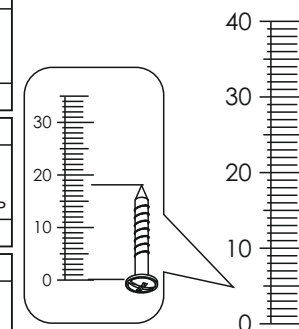

30 2D

UWAGA! Wyrób należy trwale zamocować do ściany, aby uniknąć ryzyka związanego z przewróceniem / spadnięciem wyrobu. W paczce nie ma śrub mocujących, ponieważ rodzaj mocowania należy dobrać odpowiednio do rodzaju ściany. Dobierz właściwie do Twojego rodzaju ściany.

K1 M4x20 x 4	A1 8x32 x 12	G7 x 1	E1 x 12	E0 x 12
BS2 H=2 x 4	BSZ0 KR=0 x 4	D3 x 16	F1 x 12	ZR4 L+P x 1
P0 x 44	P2 ø 18 x 2	P11 x 2	R4 x 4	R8 x 4

1

2

3

4

5

6

7