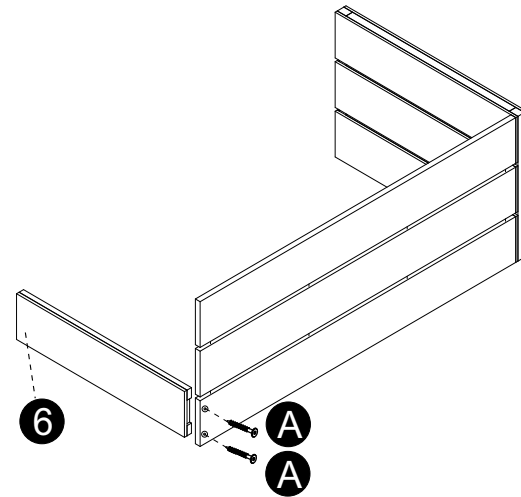

Specificaties

Artikelnummer: 182801

Gewicht: Bank 39 kg
Hoek 25 kg

Maximaal draagvermogen: Bank 220 kg
Hoek 110 kg

Materiaal: FSC Acacia hout

Afmetingen

Montage

 2x	 00:20 20 MIN	 1 830x570x50 mm 1x	 2 1450x570x22 mm 1x	 3 771x1230x47 mm 1x	 4 810x50x60 mm 3x	 5 130x50x50 mm 6x	 6 771x180x32 mm 1x	 7 1450x180x32 mm 1x
 8 1460x820x120 mm 1x	 9 720x420x200 mm 2x	 A M6x60 4x	 B M6x35 8x	 C M6x40 12x	 D M4x25 12x	 E M6x90 5x	 F M4 1x	

7

8

8

1

2

 2x	 20 MIN	1  830x570x50 mm 1x	2  1450x570x22 mm 1x	3  771x1230x47 mm 1x	4  810x50x60 mm 3x	5  130x50x50 mm 6x	6  771x180x32 mm 1x	7  1450x180x32 mm 1x
8  1460x820x120 mm 1x	9  720x420x200 mm 2x	A  M6x60 4x	B  M6x35 8x	C  M6x40 12x	D  M4x25 12x	E  M6x90 5x	F  M4 1x	

7

8

 2x	 00 : 20 20 MIN	1  808x570x22 mm 1x	2  830x570x22 mm 1x	3  771x538x47 mm 1x	4  810x50x60 mm 2x	5  130x50x50 mm 4x	6  771x180x32 mm 1x	7  808x180x32 mm 1x
8  820x820x120 mm 1x	9  810x420x200 mm 1x	10  630x420x200 mm 1x	A  M6x60 9x	B  M6x35 4x	C  M6x40 8x	D  M4x25 8x	E  M4 1x	