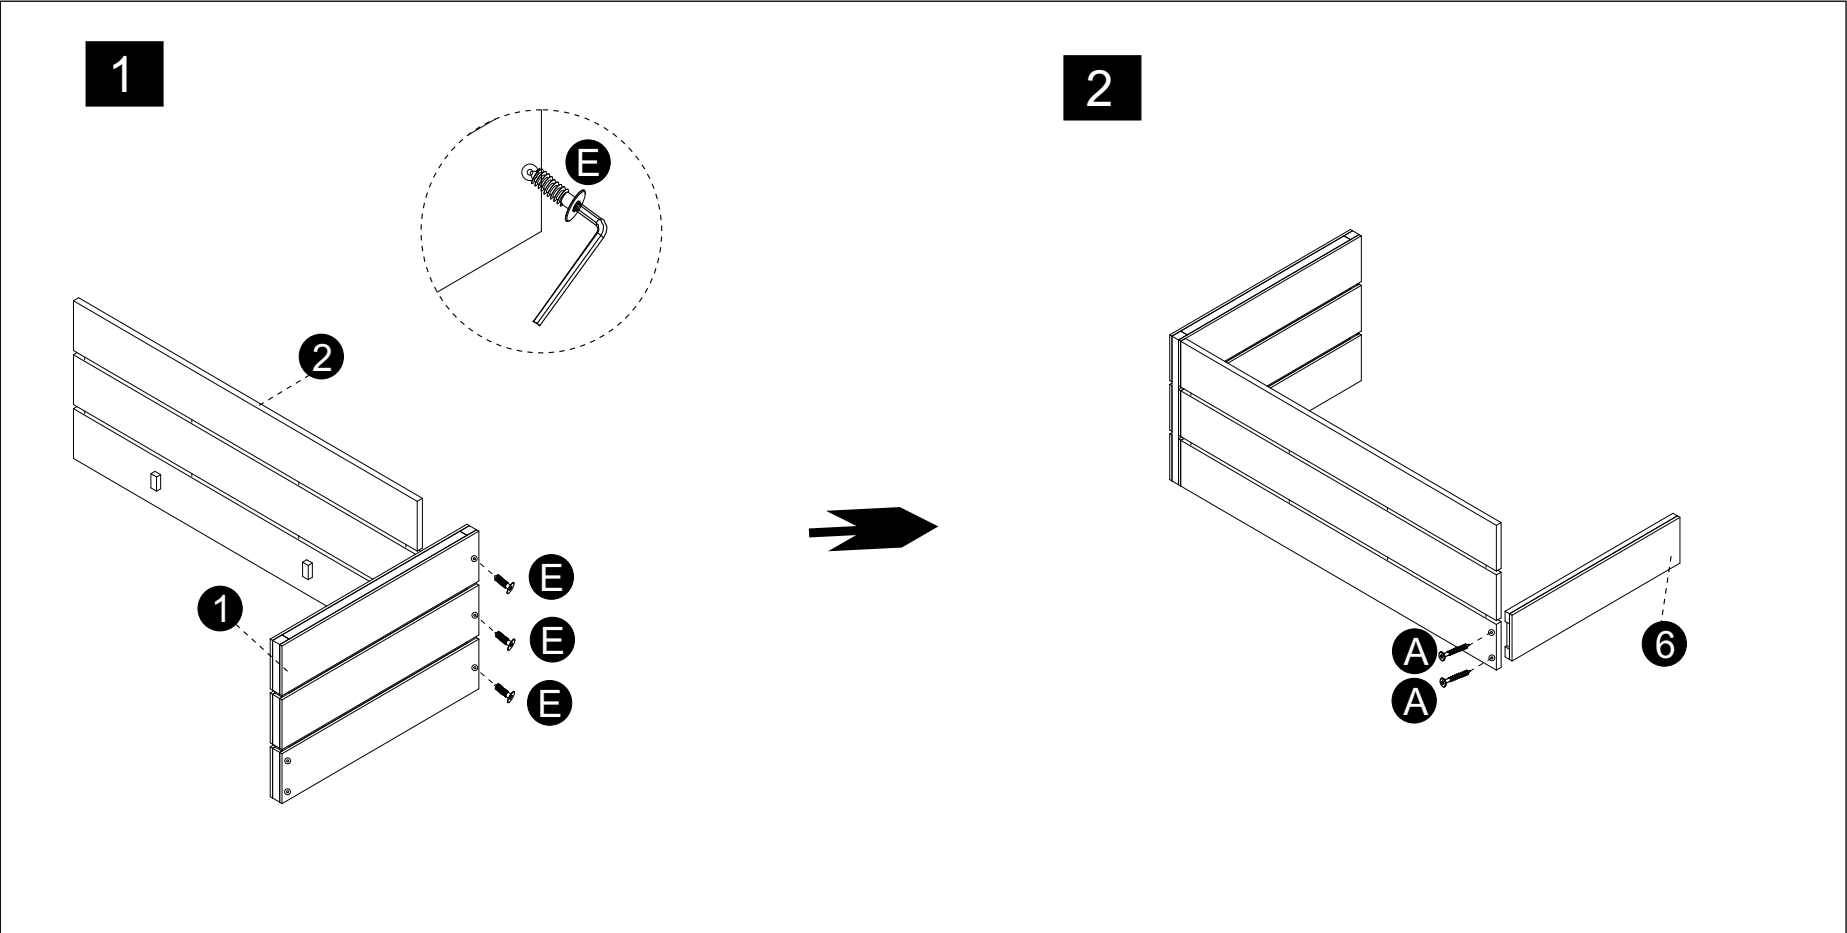

Specificaties

Artikelnummer: 182801

Gewicht: Bank 39 kg
Hoek 25 kg

Maximaal draagvermogen: Bank 220 kg
Hoek 110 kg

Materiaal: FSC Acacia hout

Afmetingen

Montage

 2x	 00:20 20 MIN	 1 830x570x50 mm 1x	 2 1450x570x22 mm 1x	 3 771x1230x47 mm 1x	 4 810x50x60 mm 3x	 5 130x50x50 mm 6x	 6 771x180x32 mm 1x	 7 1450x180x32 mm 1x
 8 1460x820x120 mm 1x	 9 720x420x200 mm 2x	 A M6x60 4x	 B M6x35 8x	 C M6x40 12x	 D M4x25 12x	 E M6x90 5x	 F M4 1x	