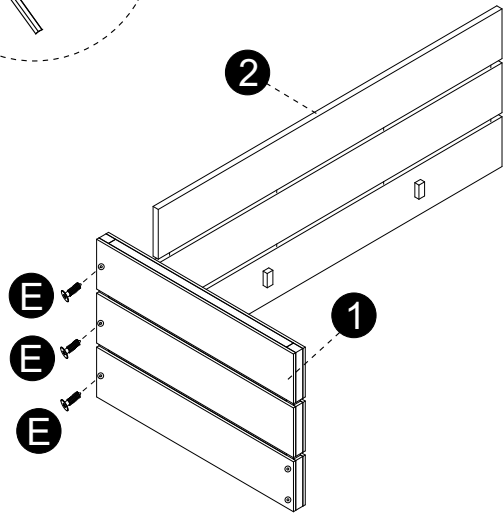

Specificaties

Artikelnummer: 182801

Gewicht: Bank 39 kg
Hoek 25 kg

Maximaal draagvermogen: Bank 220 kg
Hoek 110 kg

Materiaal: FSC Acacia hout

Afmetingen

Montage

 2x	 00:20 20 MIN	 1 830x570x50 mm 1x	 2 1450x570x22 mm 1x	 3 771x1230x47 mm 1x	 4 810x50x60 mm 3x	 5 130x50x50 mm 6x	 6 771x180x32 mm 1x	 7 1450x180x32 mm 1x
 8 1460x820x120 mm 1x	 9 720x420x200 mm 2x	 A M6x60 4x	 B M6x35 8x	 C M6x40 12x	 D M4x25 12x	 E M6x90 5x	 F M4 1x	

7

8

8

1

2

 2x	 20 MIN	1  830x570x50 mm 1x	2  1450x570x22 mm 1x	3  771x1230x47 mm 1x	4  810x50x60 mm 3x	5  130x50x50 mm 6x	6  771x180x32 mm 1x	7  1450x180x32 mm 1x
8  1460x820x120 mm 1x	9  720x420x200 mm 2x	A  M6x60 4x	B  M6x35 8x	C  M6x40 12x	D  M4x25 12x	E  M6x90 5x	F  M4 1x	