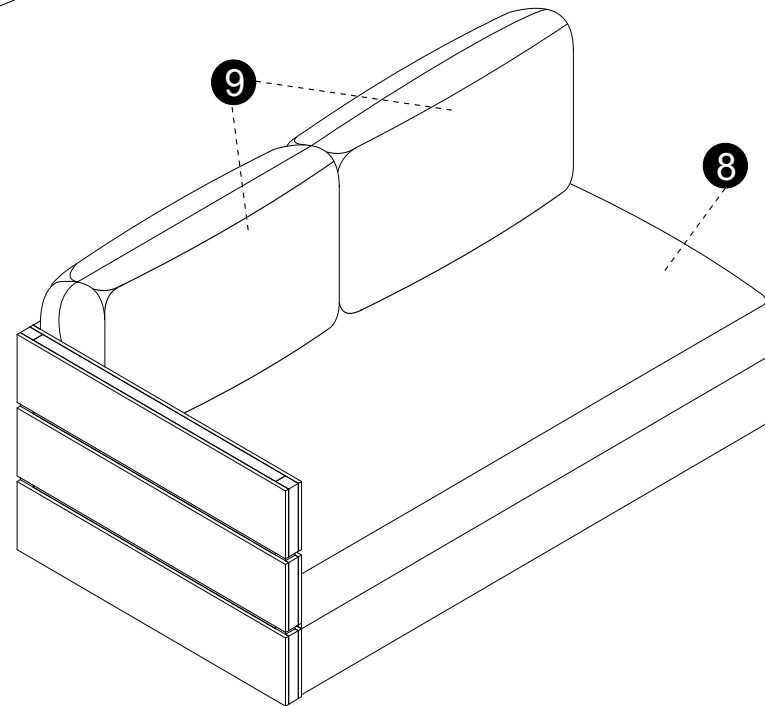

Specificaties

Artikelnummer: 182801

Gewicht: Bank 39 kg
Hoek 25 kg

Maximaal draagvermogen: Bank 220 kg
Hoek 110 kg

Materiaal: FSC Acacia hout

Afmetingen

Montage

 2x	 00:20 20 MIN	 1 830x570x50 mm 1x	 2 1450x570x22 mm 1x	 3 771x1230x47 mm 1x	 4 810x50x60 mm 3x	 5 130x50x50 mm 6x	 6 771x180x32 mm 1x	 7 1450x180x32 mm 1x
 8 1460x820x120 mm 1x	 9 720x420x200 mm 2x	 A M6x60 4x	 B M6x35 8x	 C M6x40 12x	 D M4x25 12x	 E M6x90 5x	 F M4 1x	

7

8

8

1

2

 2x	 20 MIN	1  830x570x50 mm 1x	2  1450x570x22 mm 1x	3  771x1230x47 mm 1x	4  810x50x60 mm 3x	5  130x50x50 mm 6x	6  771x180x32 mm 1x	7  1450x180x32 mm 1x
8  1460x820x120 mm 1x	9  720x420x200 mm 2x	A  M6x60 4x	B  M6x35 8x	C  M6x40 12x	D  M4x25 12x	E  M6x90 5x	F  M4 1x	

7

8

 2x	 00 : 20 20 MIN	1  808x570x22 mm 1x	2  830x570x22 mm 1x	3  771x538x47 mm 1x	4  810x50x60 mm 2x	5  130x50x50 mm 4x	6  771x180x32 mm 1x	7  808x180x32 mm 1x
8  820x820x120 mm 1x	9  810x420x200 mm 1x	10  630x420x200 mm 1x	A  M6x60 9x	B  M6x35 4x	C  M6x40 8x	D  M4x25 8x	E  M4 1x	