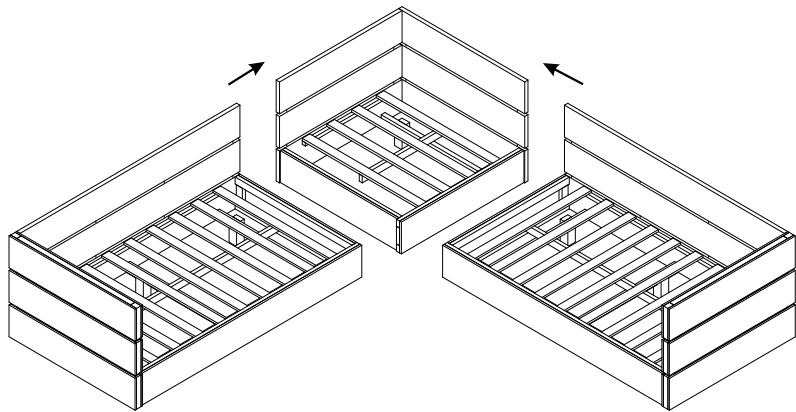

A

76x50x15 mm
4x