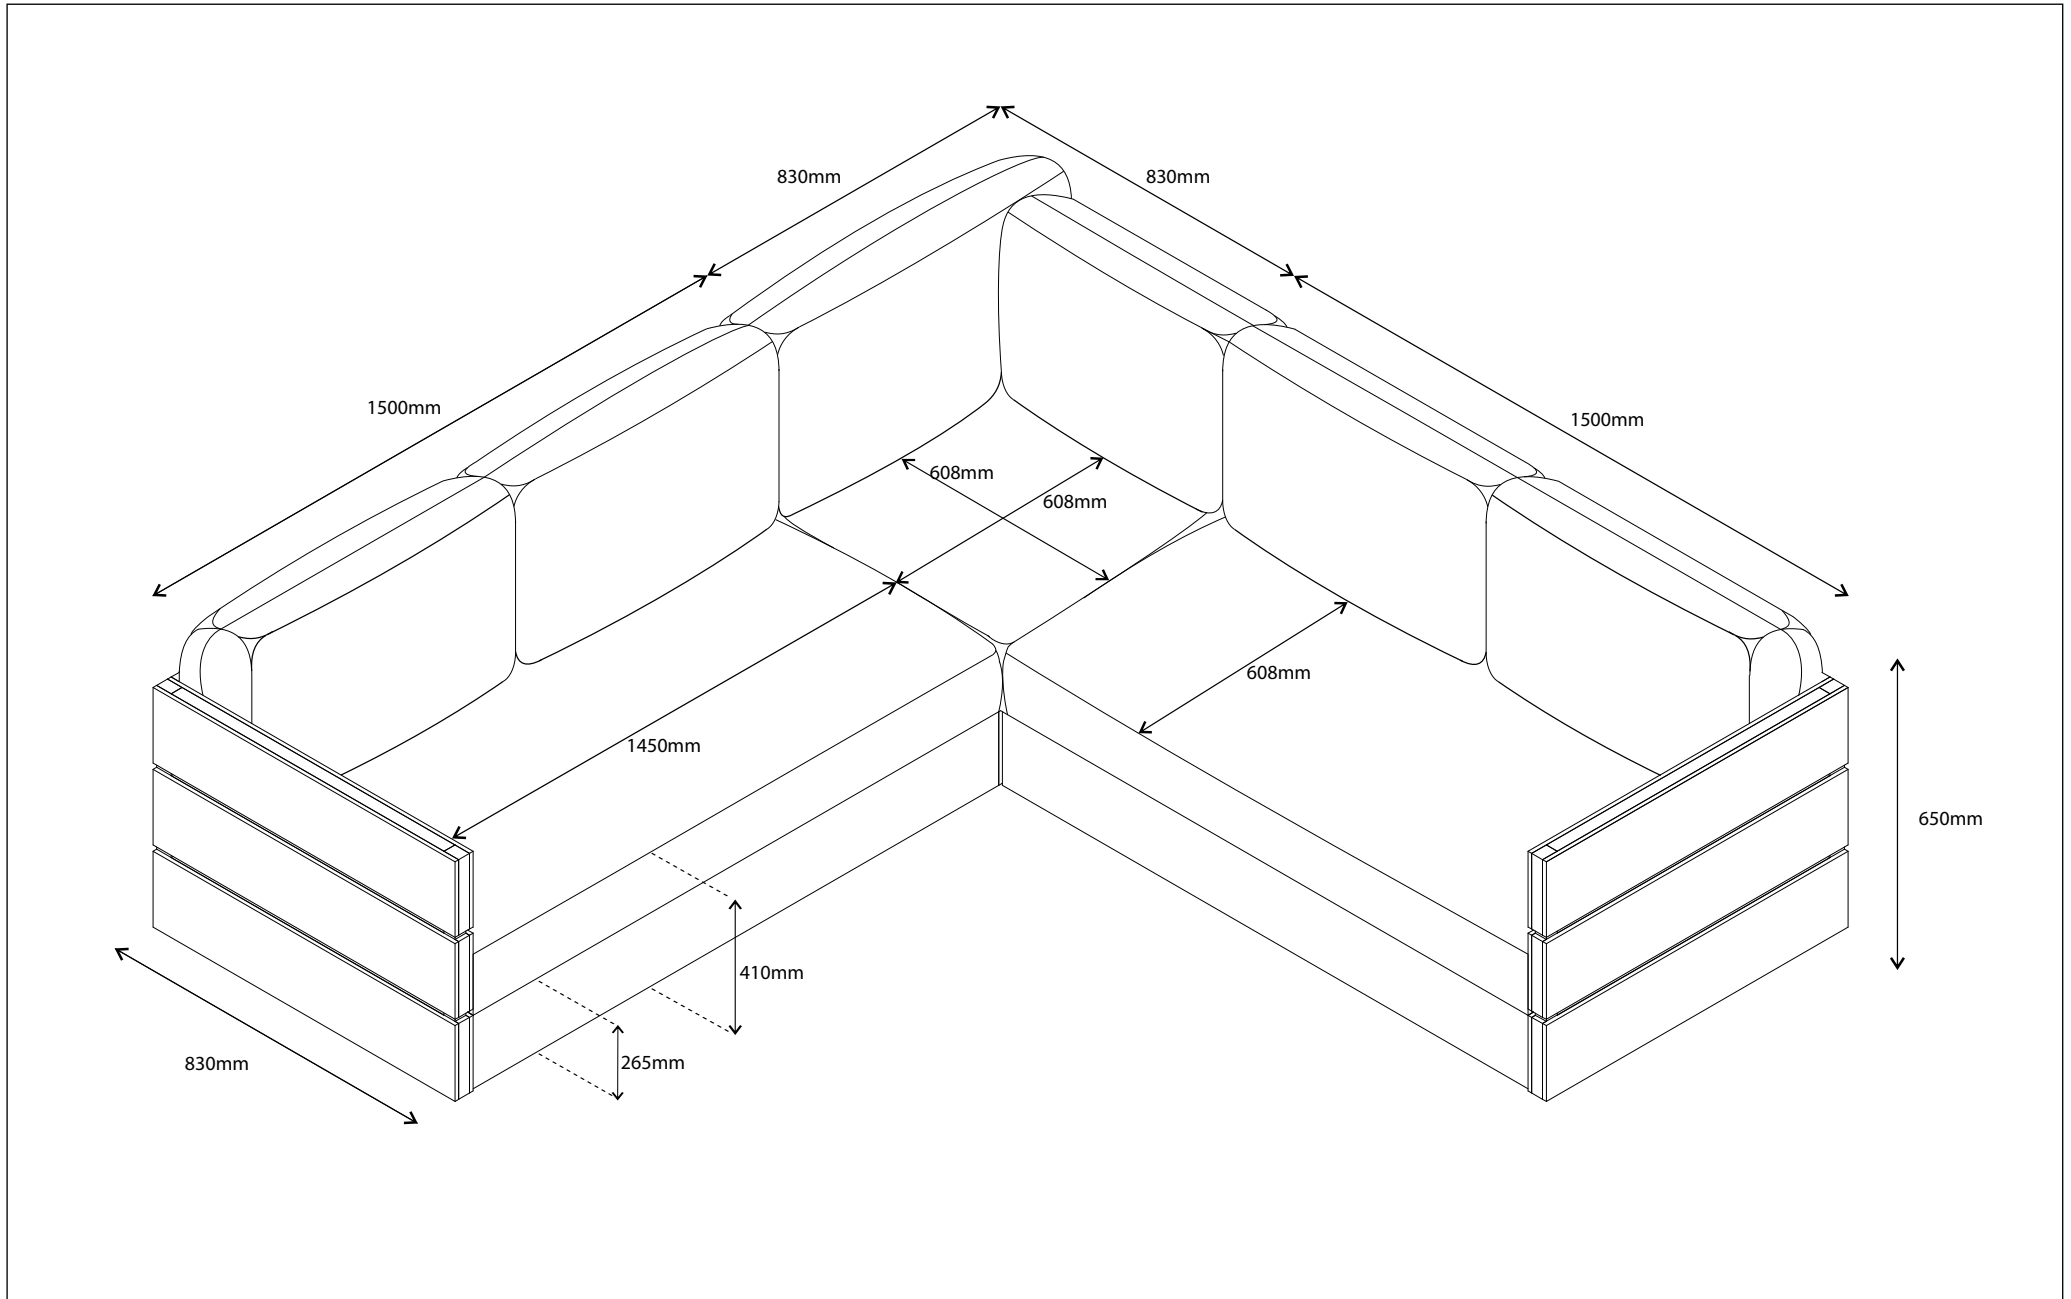

Specificaties

Artikelnummer: 182801

Gewicht: Bank 39 kg
Hoek 25 kg

Maximaal draagvermogen: Bank 220 kg
Hoek 110 kg

Materiaal: FSC Acacia hout

Afmetingen

Montage

 2x	 00:20 20 MIN	 1 830x570x50 mm 1x	 2 1450x570x22 mm 1x	 3 771x1230x47 mm 1x	 4 810x50x60 mm 3x	 5 130x50x50 mm 6x	 6 771x180x32 mm 1x	 7 1450x180x32 mm 1x
 8 1460x820x120 mm 1x	 9 720x420x200 mm 2x	 A M6x60 4x	 B M6x35 8x	 C M6x40 12x	 D M4x25 12x	 E M6x90 5x	 F M4 1x	

7

8

8

1

2

 2x	 20 MIN	1  830x570x50 mm 1x	2  1450x570x22 mm 1x	3  771x1230x47 mm 1x	4  810x50x60 mm 3x	5  130x50x50 mm 6x	6  771x180x32 mm 1x	7  1450x180x32 mm 1x
8  1460x820x120 mm 1x	9  720x420x200 mm 2x	A  M6x60 4x	B  M6x35 8x	C  M6x40 12x	D  M4x25 12x	E  M6x90 5x	F  M4 1x	