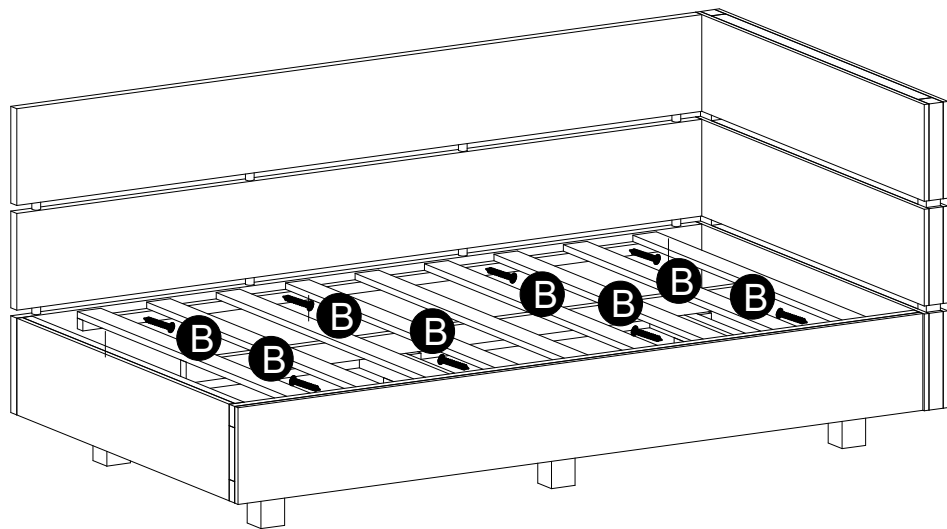

Specificaties

Artikelnummer: 182801

Gewicht: Bank 39 kg
Hoek 25 kg

Maximaal draagvermogen: Bank 220 kg
Hoek 110 kg

Materiaal: FSC Acacia hout

Afmetingen

Montage

 2x	 00:20 20 MIN	 1 830x570x50 mm 1x	 2 1450x570x22 mm 1x	 3 771x1230x47 mm 1x	 4 810x50x60 mm 3x	 5 130x50x50 mm 6x	 6 771x180x32 mm 1x	 7 1450x180x32 mm 1x
 8 1460x820x120 mm 1x	 9 720x420x200 mm 2x	 A M6x60 4x	 B M6x35 8x	 C M6x40 12x	 D M4x25 12x	 E M6x90 5x	 F M4 1x	

7

8

8

1

2

 2x	 20 MIN	1  830x570x50 mm 1x	2  1450x570x22 mm 1x	3  771x1230x47 mm 1x	4  810x50x60 mm 3x	5  130x50x50 mm 6x	6  771x180x32 mm 1x	7  1450x180x32 mm 1x
8  1460x820x120 mm 1x	9  720x420x200 mm 2x	A  M6x60 4x	B  M6x35 8x	C  M6x40 12x	D  M4x25 12x	E  M6x90 5x	F  M4 1x	