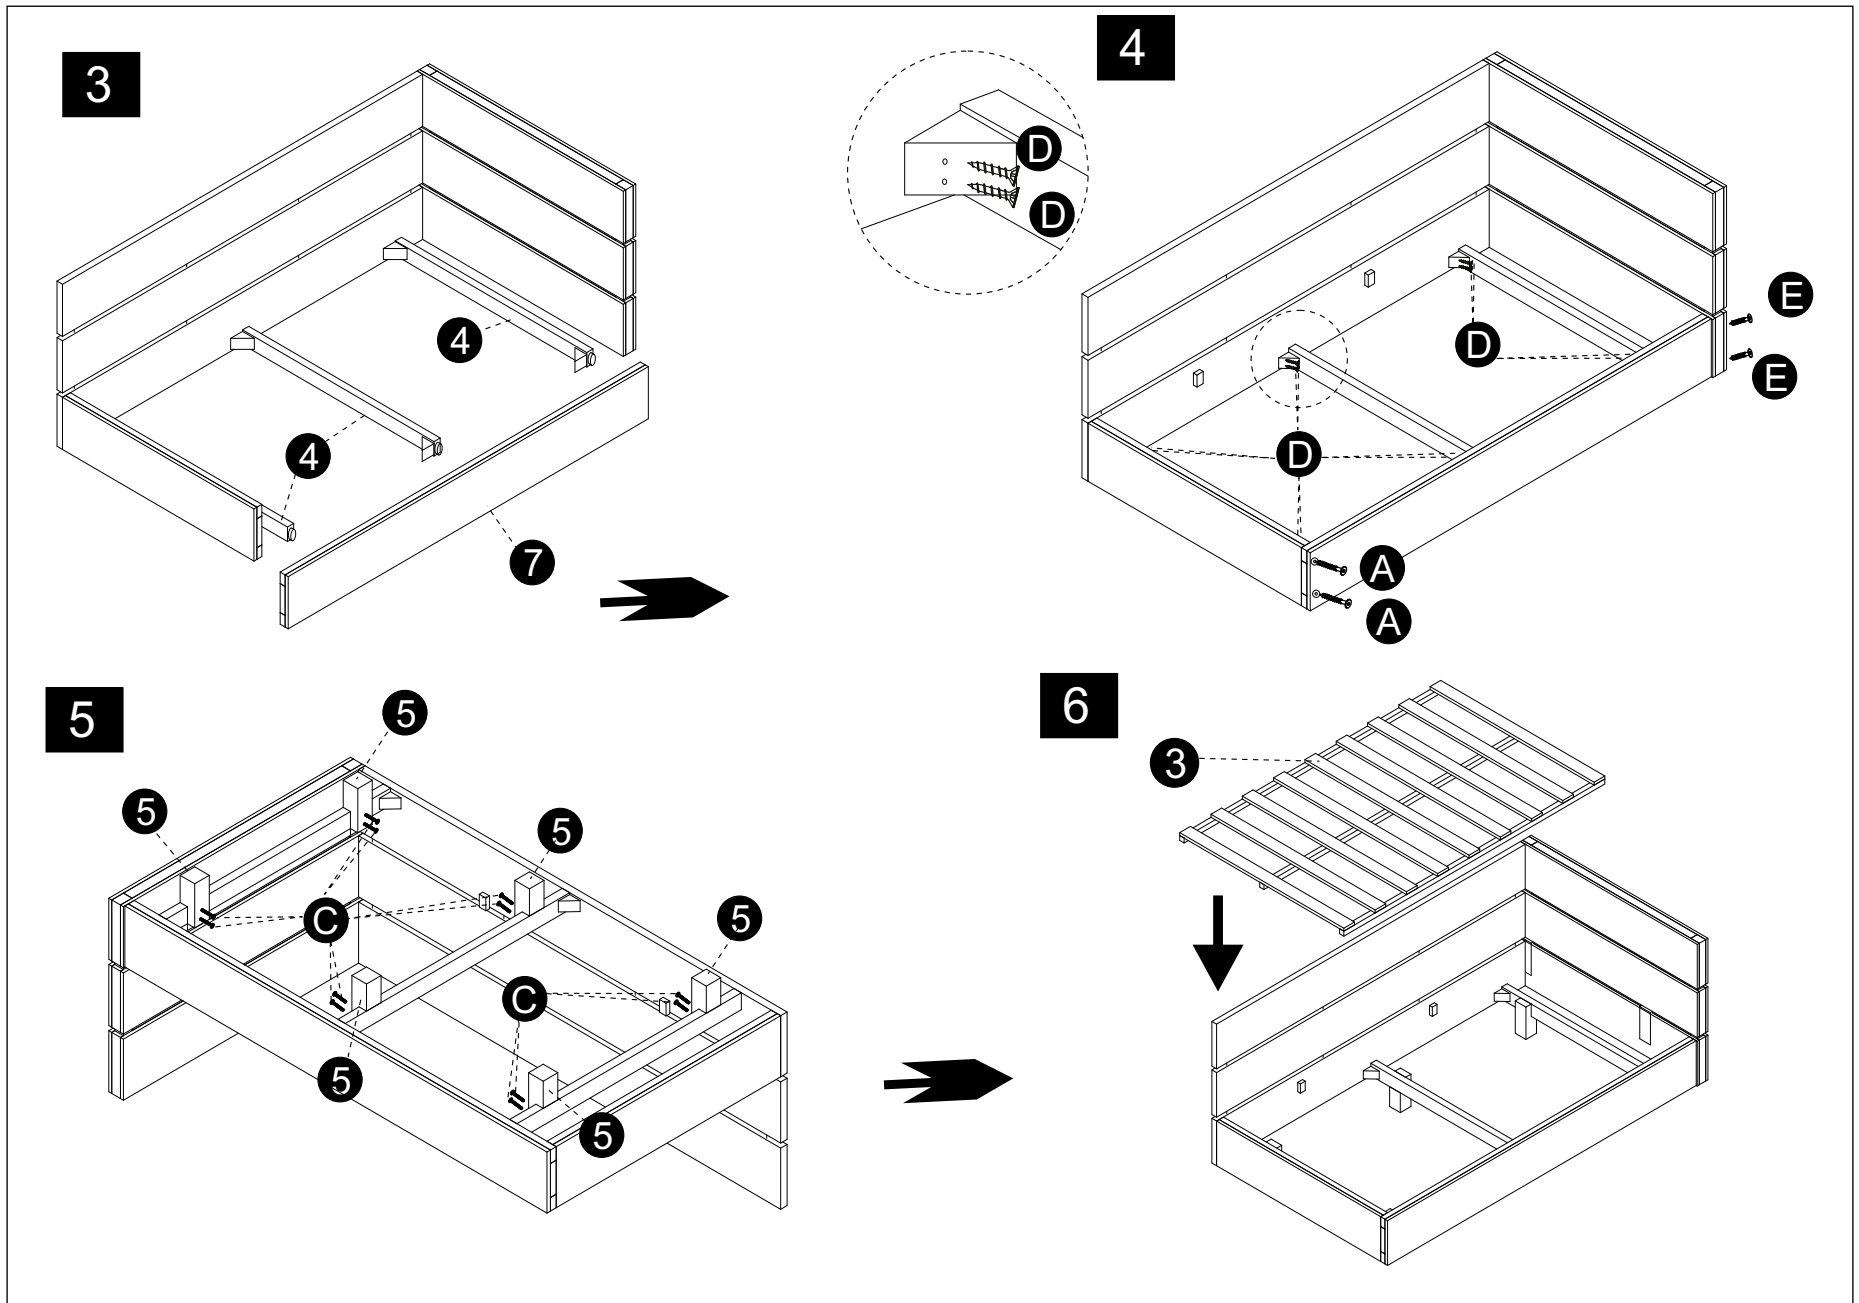

Specificaties

Artikelnummer: 182801

Gewicht: Bank 39 kg
Hoek 25 kg

Maximaal draagvermogen: Bank 220 kg
Hoek 110 kg

Materiaal: FSC Acacia hout

Afmetingen

Montage

 2x	 00:20 20 MIN	 1 830x570x50 mm 1x	 2 1450x570x22 mm 1x	 3 771x1230x47 mm 1x	 4 810x50x60 mm 3x	 5 130x50x50 mm 6x	 6 771x180x32 mm 1x	 7 1450x180x32 mm 1x
 8 1460x820x120 mm 1x	 9 720x420x200 mm 2x	 A M6x60 4x	 B M6x35 8x	 C M6x40 12x	 D M4x25 12x	 E M6x90 5x	 F M4 1x	