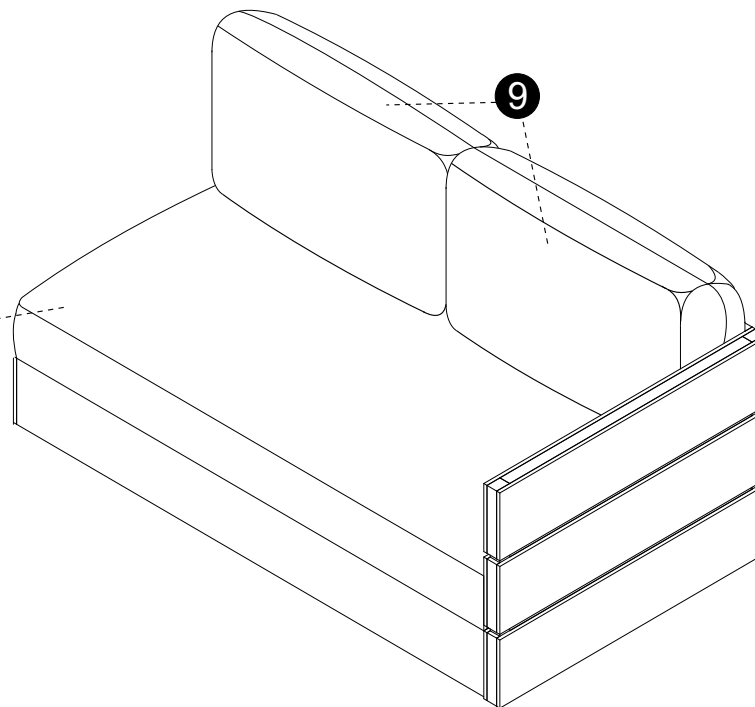

Specificaties

Artikelnummer: 182801

Gewicht: Bank 39 kg
Hoek 25 kg

Maximaal draagvermogen: Bank 220 kg
Hoek 110 kg

Materiaal: FSC Acacia hout

Afmetingen

Montage

 2x	 00:20 20 MIN	 1 830x570x50 mm 1x	 2 1450x570x22 mm 1x	 3 771x1230x47 mm 1x	 4 810x50x60 mm 3x	 5 130x50x50 mm 6x	 6 771x180x32 mm 1x	 7 1450x180x32 mm 1x
 8 1460x820x120 mm 1x	 9 720x420x200 mm 2x	 A M6x60 4x	 B M6x35 8x	 C M6x40 12x	 D M4x25 12x	 E M6x90 5x	 F M4 1x	

7

8

8

1

2

 2x	 20 MIN	1  830x570x50 mm 1x	2  1450x570x22 mm 1x	3  771x1230x47 mm 1x	4  810x50x60 mm 3x	5  130x50x50 mm 6x	6  771x180x32 mm 1x	7  1450x180x32 mm 1x
8  1460x820x120 mm 1x	9  720x420x200 mm 2x	A  M6x60 4x	B  M6x35 8x	C  M6x40 12x	D  M4x25 12x	E  M6x90 5x	F  M4 1x	

7

8

 2x	 00 : 20 20 MIN	1  808x570x22 mm 1x	2  830x570x22 mm 1x	3  771x538x47 mm 1x	4  810x50x60 mm 2x	5  130x50x50 mm 4x	6  771x180x32 mm 1x	7  808x180x32 mm 1x
8  820x820x120 mm 1x	9  810x420x200 mm 1x	10  630x420x200 mm 1x	A  M6x60 9x	B  M6x35 4x	C  M6x40 8x	D  M4x25 8x	E  M4 1x	