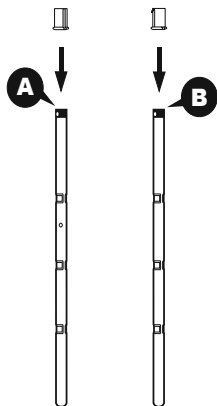

11	12A	12B	13A	13B
	x2	x1	x1	x1	x1
58330	P62080	P04128	P04129	P62083	P62103

MONTAGE

Remarque : Le montage de l'échelle nécessite un tournevis cruciforme ou une clé à mâchoires mobiles.

Remarque : Les dessins ne sont qu'à titre d'illustration. Il peut arriver qu'ils ne reflètent pas le produit réel. Pas à l'échelle.

1