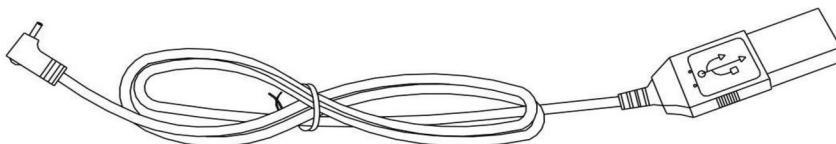

Charger - lader - chargeur - Ladegerät