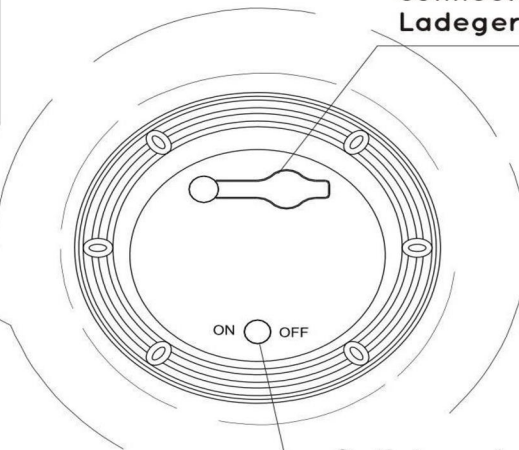

Switch - schakelaar -  
interrupteur - Schalter

Attention : switch  
Short press - switch to turn on  
Extended press - switch to turn off  
3 step dimmable - press switch to adjust

Aandacht : schakelaar  
Druk kort - aan  
Druk lang - uit  
3-stap dimbaar - druk om de lichtsterkte in te stellen

Attention : interrupteur  
Appuyer court - allumer  
Appuyer plus longue - éteindre  
Dimmable 3 intensités de lumière - appuyer pour régler l' intensité

Achtung : Schalter  
Kurz drücken - zum Einschalten  
Länger drücken - zum Ausschalten  
3 Stufen dimmbar - Schalter drücken zum Einstellen der Lichtstärke