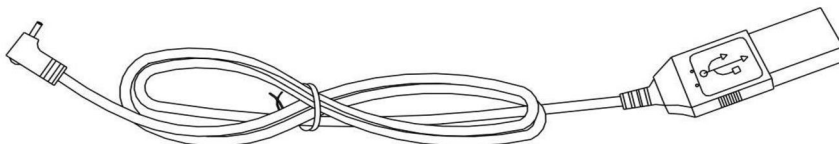

Charger - lader - chargeur - Ladegerät