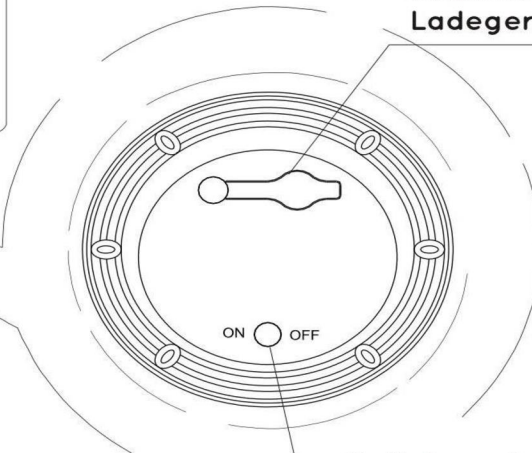

LITTLE JOE

Item number: 06802/0143

EAN code: 54 11212061430

Type of Battery(pack): Lithium-Ion
 Specific type: 453640
 Number of battery packs: 1
 Volt / mAh / wh: 3.7V / 680mAh / 2.516wh

**Charger jack - lader ingang -
 connecteur chargeur -
 Ladegerät Buchse**

**Switch - schakelaar -
 interrupteur - Schalter**

Attention : switch
 Short press - switch to turn on
 Extended press - switch to turn off
 3 step dimmable - press switch to adjust

Aandacht : schakelaar
 Druk kort - aan
 Druk lang - uit
 3-stap dimbaar - druk om de lichtsterkte in te stellen

Attention : interrupteur
 Appuyer court - allumer
 Appuyer plus longue - éteindre
 Dimmable 3 intensités de lumière - appuyer pour régler l' intensité

Achtung : Schalter
 Kurz drücken - zum Einschalten
 Länger drücken - zum Ausschalten
 3 Stufen dimmbar - Schalter drücken zum Einstellen der Lichtstärke