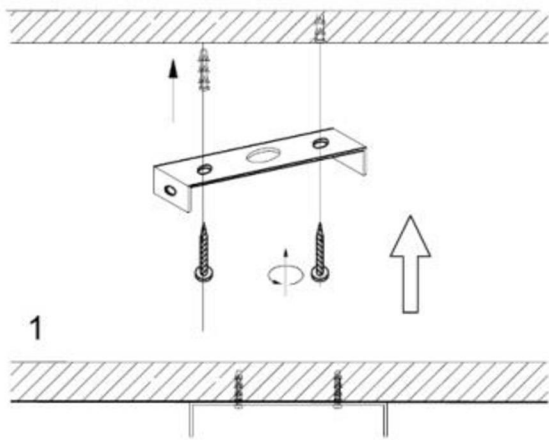

DIKRA

Item number: 76164/50/30  
EAN code: 54 112 1276 10 40

1

2

3

4