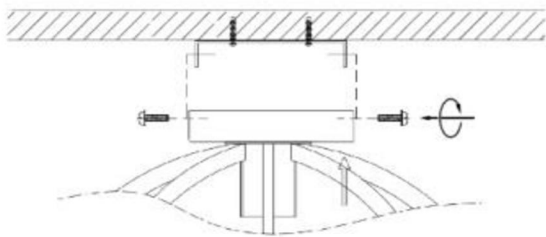

DIKRA

Item number: 76164/50/30  
EAN code: 54 112 1276 10 40

1

2

3

4