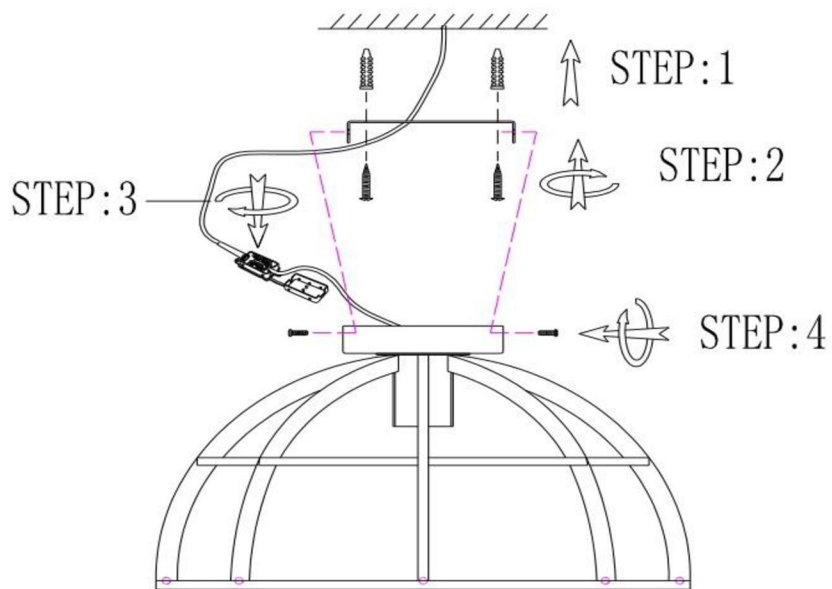

DIKRA

Item number: 76164/40/30
EAN code: 54 1121276 10 33

STEP:5

E27 220-240V/60W

220-240V 50HZ