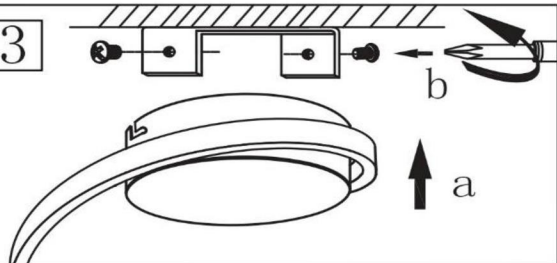

MAXENCE

Item number: 46199/25/31
 EAN code: 54 11212460752

1

2

3

4