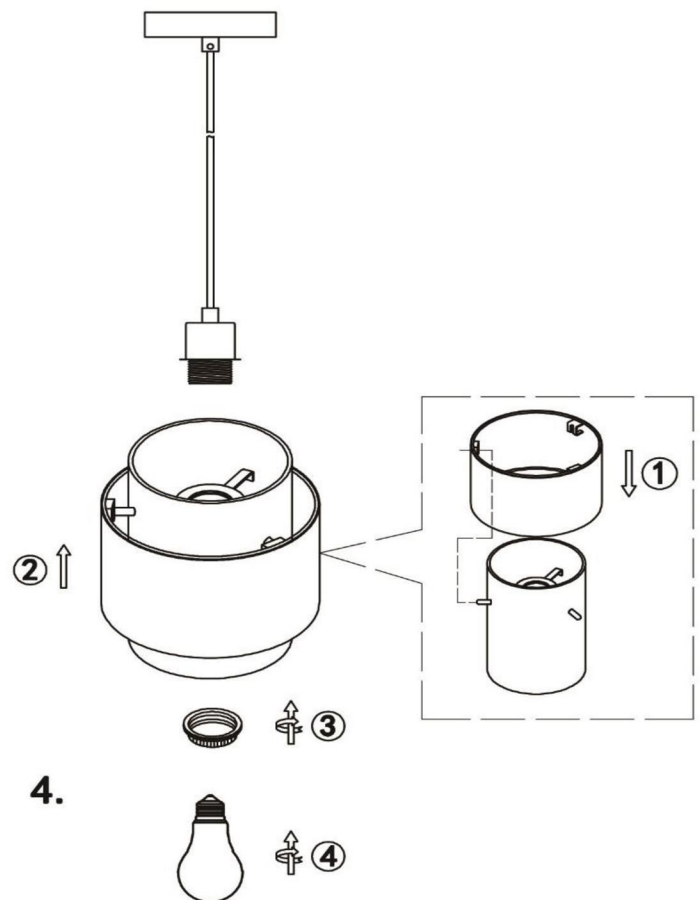

FIRMIN

Item number: 45497/30/02
EAN code: 54 11212451651

1.

2.

3.

4.