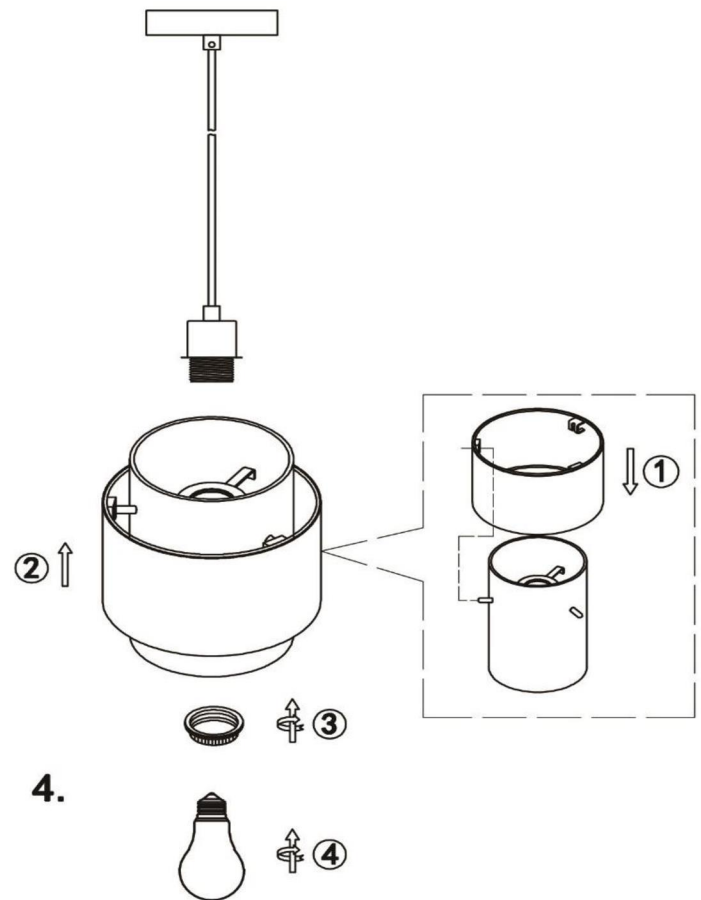

## FIRMIN

Item number: 45497/20/02  
EAN code: 54 112 1245 1644

1.

2.

3.

4.