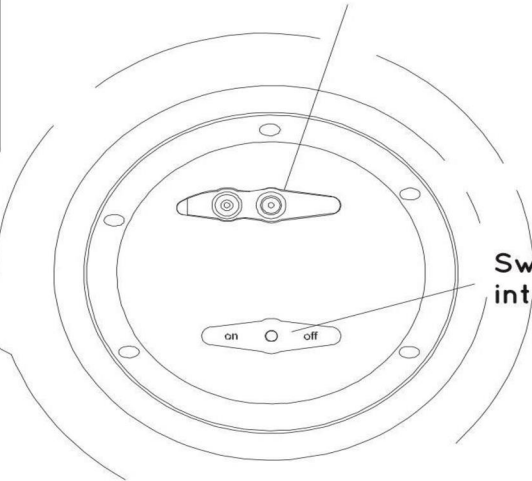

**Switch - schakelaar -
 interrupteur - Schalter**

Attention : switch
 Short press - switch to turn on
 Extended press - switch to turn off
 3 step dimmable - press switch to adjust

Aandacht : schakelaar
 Druk kort - aan
 Druk lang - uit
 3-stap dimbaar - druk om de lichtsterkte in te stellen

Attention : interrupteur
 Appuyer court - allumer
 Appuyer plus longue - éteindre
 Dimmable 3 intensités de lumière - appuyer pour régler l' intensité

Achtung : Schalter
 Kurz drücken - zum Einschalten
 Länger drücken- zum Ausschalten
 3 Stufen dimmbar - Schalter drücken zum Einstellen der Lichtstärke