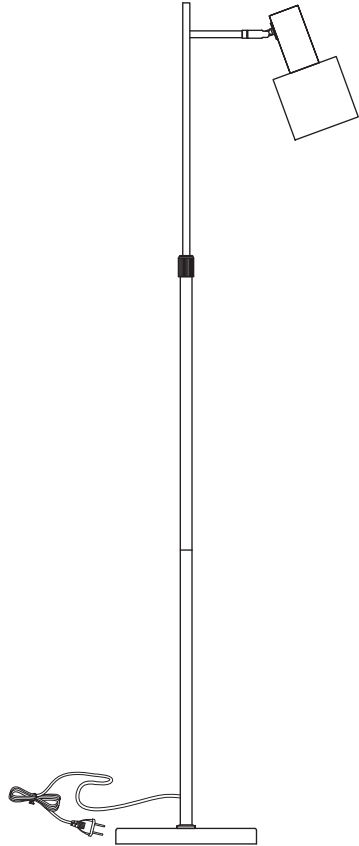

Nordin

vloerlamp

139968-591587-224637 IM 02-23-V2

.....
Gefeliciteerd met deze aankoop. Lees deze originele
gebruiksaanwijzing vóór het gebruik door, zodat je dit
product optimaal en veilig kunt gebruiken.

**KAR
WEI**

1

2

4

3

Introductie

Voordat je dit armatuur in gebruik neemt, moet je de onderstaande veiligheidsvoorschriften en instructies aandachtig doorlezen om het armatuur op de juiste wijze te kunnen gebruiken.

Veiligheid

Dit armatuur is dubbel geïsoleerd. Het hoeft niet geaard te worden.

Dit armatuur is voorzien van een E27 fitting.

Dit product is alleen geschikt voor gebruik binnenshuis.

De afstand tussen de lichtbron en het verlichte oppervlak moet minimaal 0,5 meter zijn.