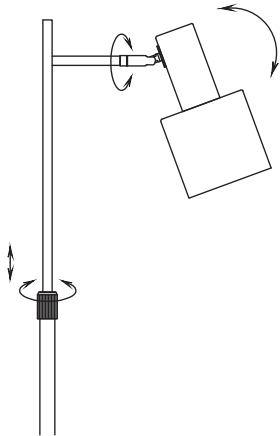

**KAR
WEI**

1

2

4

3

Introductie

Voordat je dit armatuur in gebruik neemt, moet je de onderstaande veiligheidsvoorschriften en instructies aandachtig doorlezen om het armatuur op de juiste wijze te kunnen gebruiken.

Veiligheid

Dit armatuur is dubbel geïsoleerd. Het hoeft niet geaard te worden.

Dit armatuur is voorzien van een E27 fitting.

Dit product is alleen geschikt voor gebruik binnenshuis.

De afstand tussen de lichtbron en het verlichte oppervlak moet minimaal 0,5 meter zijn.