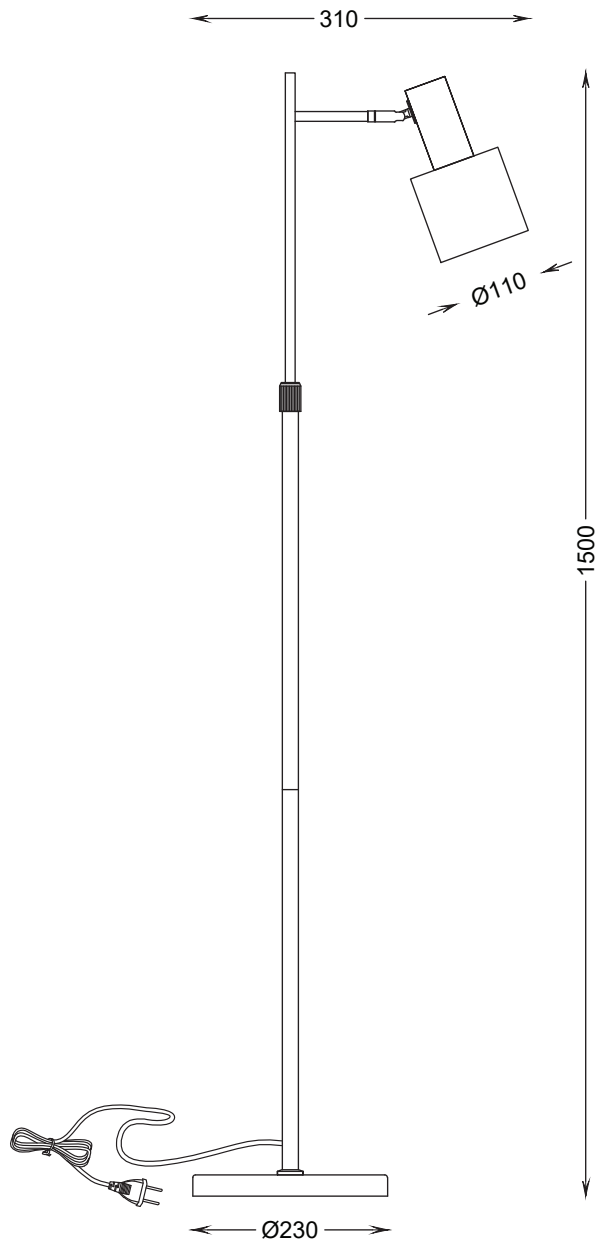

Nordin

vloerlamp

139968-591587-224637 IM 02-23-V2

.....
Gefeliciteerd met deze aankoop. Lees deze originele
gebruiksaanwijzing vóór het gebruik door, zodat je dit
product optimaal en veilig kunt gebruiken.

**KAR
WEI**

1

2

4

3

Introductie

Voordat je dit armatuur in gebruik neemt, moet je de onderstaande veiligheidsvoorschriften en instructies aandachtig doorlezen om het armatuur op de juiste wijze te kunnen gebruiken.

Veiligheid

Dit armatuur is dubbel geïsoleerd. Het hoeft niet geaard te worden.

Dit armatuur is voorzien van een E27 fitting.

Dit product is alleen geschikt voor gebruik binnenshuis.

De afstand tussen de lichtbron en het verlichte oppervlak moet minimaal 0,5 meter zijn.