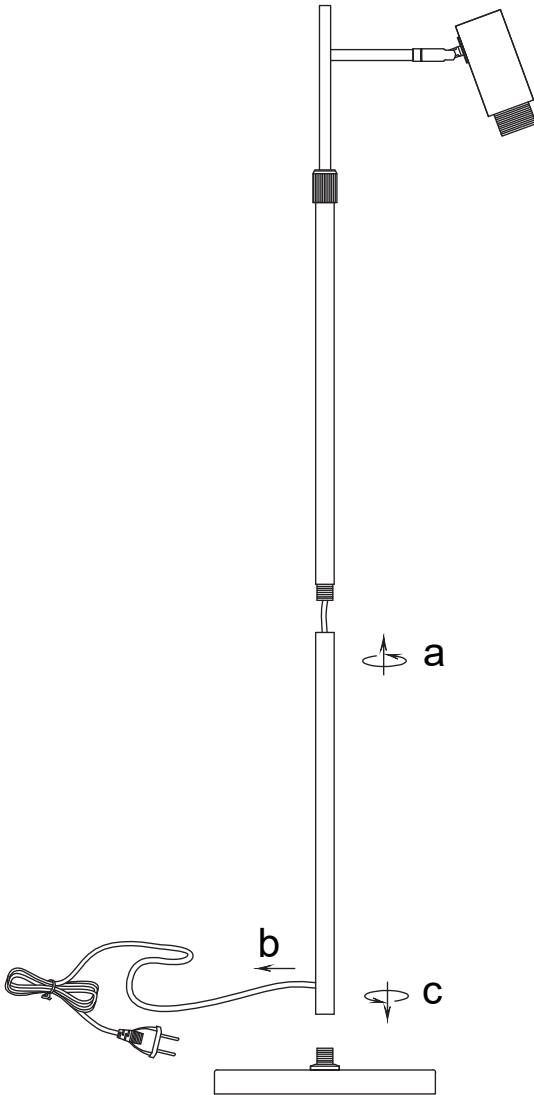

Nordin

vloerlamp

139968-591587-224637 IM 02-23-V2

.....
Gefeliciteerd met deze aankoop. Lees deze originele
gebruiksaanwijzing vóór het gebruik door, zodat je dit
product optimaal en veilig kunt gebruiken.

**KAR
WEI**

1

2

4

3

Introductie

Voordat je dit armatuur in gebruik neemt, moet je de onderstaande veiligheidsvoorschriften en instructies aandachtig doorlezen om het armatuur op de juiste wijze te kunnen gebruiken.

Veiligheid

Dit armatuur is dubbel geïsoleerd. Het hoeft niet geaard te worden.

Dit armatuur is voorzien van een E27 fitting.

Dit product is alleen geschikt voor gebruik binnenshuis.

De afstand tussen de lichtbron en het verlichte oppervlak moet minimaal 0,5 meter zijn.