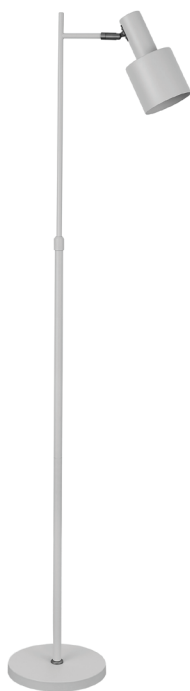

Nordin

vloerlamp

139968-591587-224637 IM 02-23-V2

.....
Gefeliciteerd met deze aankoop. Lees deze originele
gebruiksaanwijzing vóór het gebruik door, zodat je dit
product optimaal en veilig kunt gebruiken.

**KAR
WEI**

1

2

4

3

Introductie

Voordat je dit armatuur in gebruik neemt, moet je de onderstaande veiligheidsvoorschriften en instructies aandachtig doorlezen om het armatuur op de juiste wijze te kunnen gebruiken.

Veiligheid

Dit armatuur is dubbel geïsoleerd. Het hoeft niet geaard te worden.

Dit armatuur is voorzien van een E27 fitting.

Dit product is alleen geschikt voor gebruik binnenshuis.

De afstand tussen de lichtbron en het verlichte oppervlak moet minimaal 0,5 meter zijn.