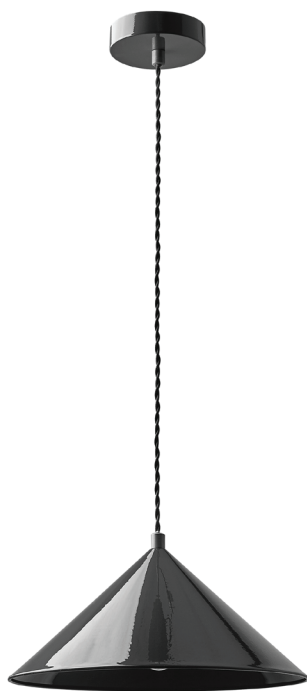

Sepp

hanglamp

224604-224605 IM 01-23

.....

Gefeliciteerd met deze aankoop. Lees deze originele gebruiksaanwijzing vóór het gebruik door, zodat je dit product optimaal en veilig kunt gebruiken.

**KAR
WEI**

1

Veiligheid

Dit armatuur voldoet aan elektrische veiligheidsklasse I. Het moet worden geaard,

Dit armatuur is voorzien van een E27 fitting.

Dit product is alleen geschikt voor gebruik binnenshuis.

De afstand tussen de lichtbron en het verlichte oppervlak moet minimaal 0,5 meter zijn.