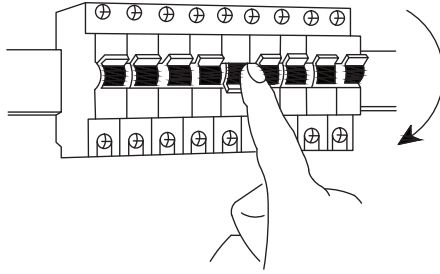

Sepp

hanglamp

224604-224605 IM 01-23

.....

Gefeliciteerd met deze aankoop. Lees deze originele gebruiksaanwijzing vóór het gebruik door, zodat je dit product optimaal en veilig kunt gebruiken.

**KAR
WEI**

1

Veiligheid

Dit armatuur voldoet aan elektrische veiligheidsklasse I. Het moet worden geaard,

Dit armatuur is voorzien van een E27 fitting.

Dit product is alleen geschikt voor gebruik binnenshuis.

De afstand tussen de lichtbron en het verlichte oppervlak moet minimaal 0,5 meter zijn.