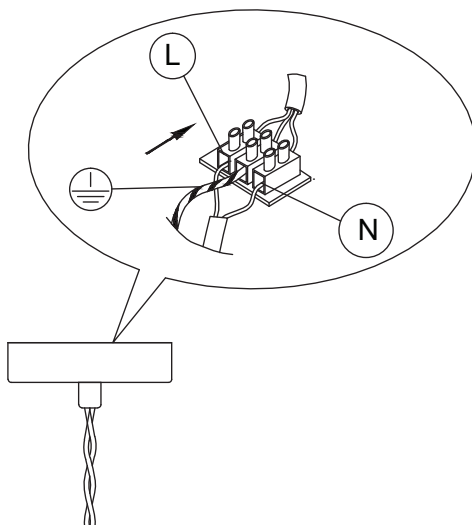

Sepp

hanglamp

224604-224605 IM 01-23

.....

Gefeliciteerd met deze aankoop. Lees deze originele gebruiksaanwijzing vóór het gebruik door, zodat je dit product optimaal en veilig kunt gebruiken.

**KAR
WEI**

1

2

3

4

5

6

7

Introductie

Voordat je dit armatuur in gebruik neemt, moet je de onderstaande veiligheidsvoorschriften en instructies aandachtig doorlezen om het armatuur op de juiste wijze te kunnen gebruiken.

Veiligheid

Dit armatuur voldoet aan elektrische veiligheidsklasse I. Het moet worden geaard,

Dit armatuur is voorzien van een E27 fitting.

Dit product is alleen geschikt voor gebruik binnenshuis.

De afstand tussen de lichtbron en het verlichte oppervlak moet minimaal 0,5 meter zijn.