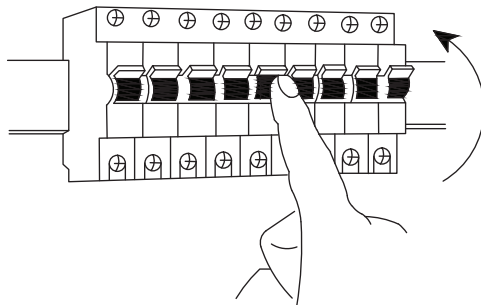

2

3

4

5

6

7

Introductie

Voordat je dit armatuur in gebruik neemt, moet je de onderstaande veiligheidsvoorschriften en instructies aandachtig doorlezen om het armatuur op de juiste wijze te kunnen gebruiken.

Veiligheid

Dit armatuur voldoet aan elektrische veiligheidsklasse I. Het moet worden geaard,

Dit armatuur is voorzien van een E27 fitting.

Dit product is alleen geschikt voor gebruik binnenshuis.

De afstand tussen de lichtbron en het verlichte oppervlak moet minimaal 0,5 meter zijn.