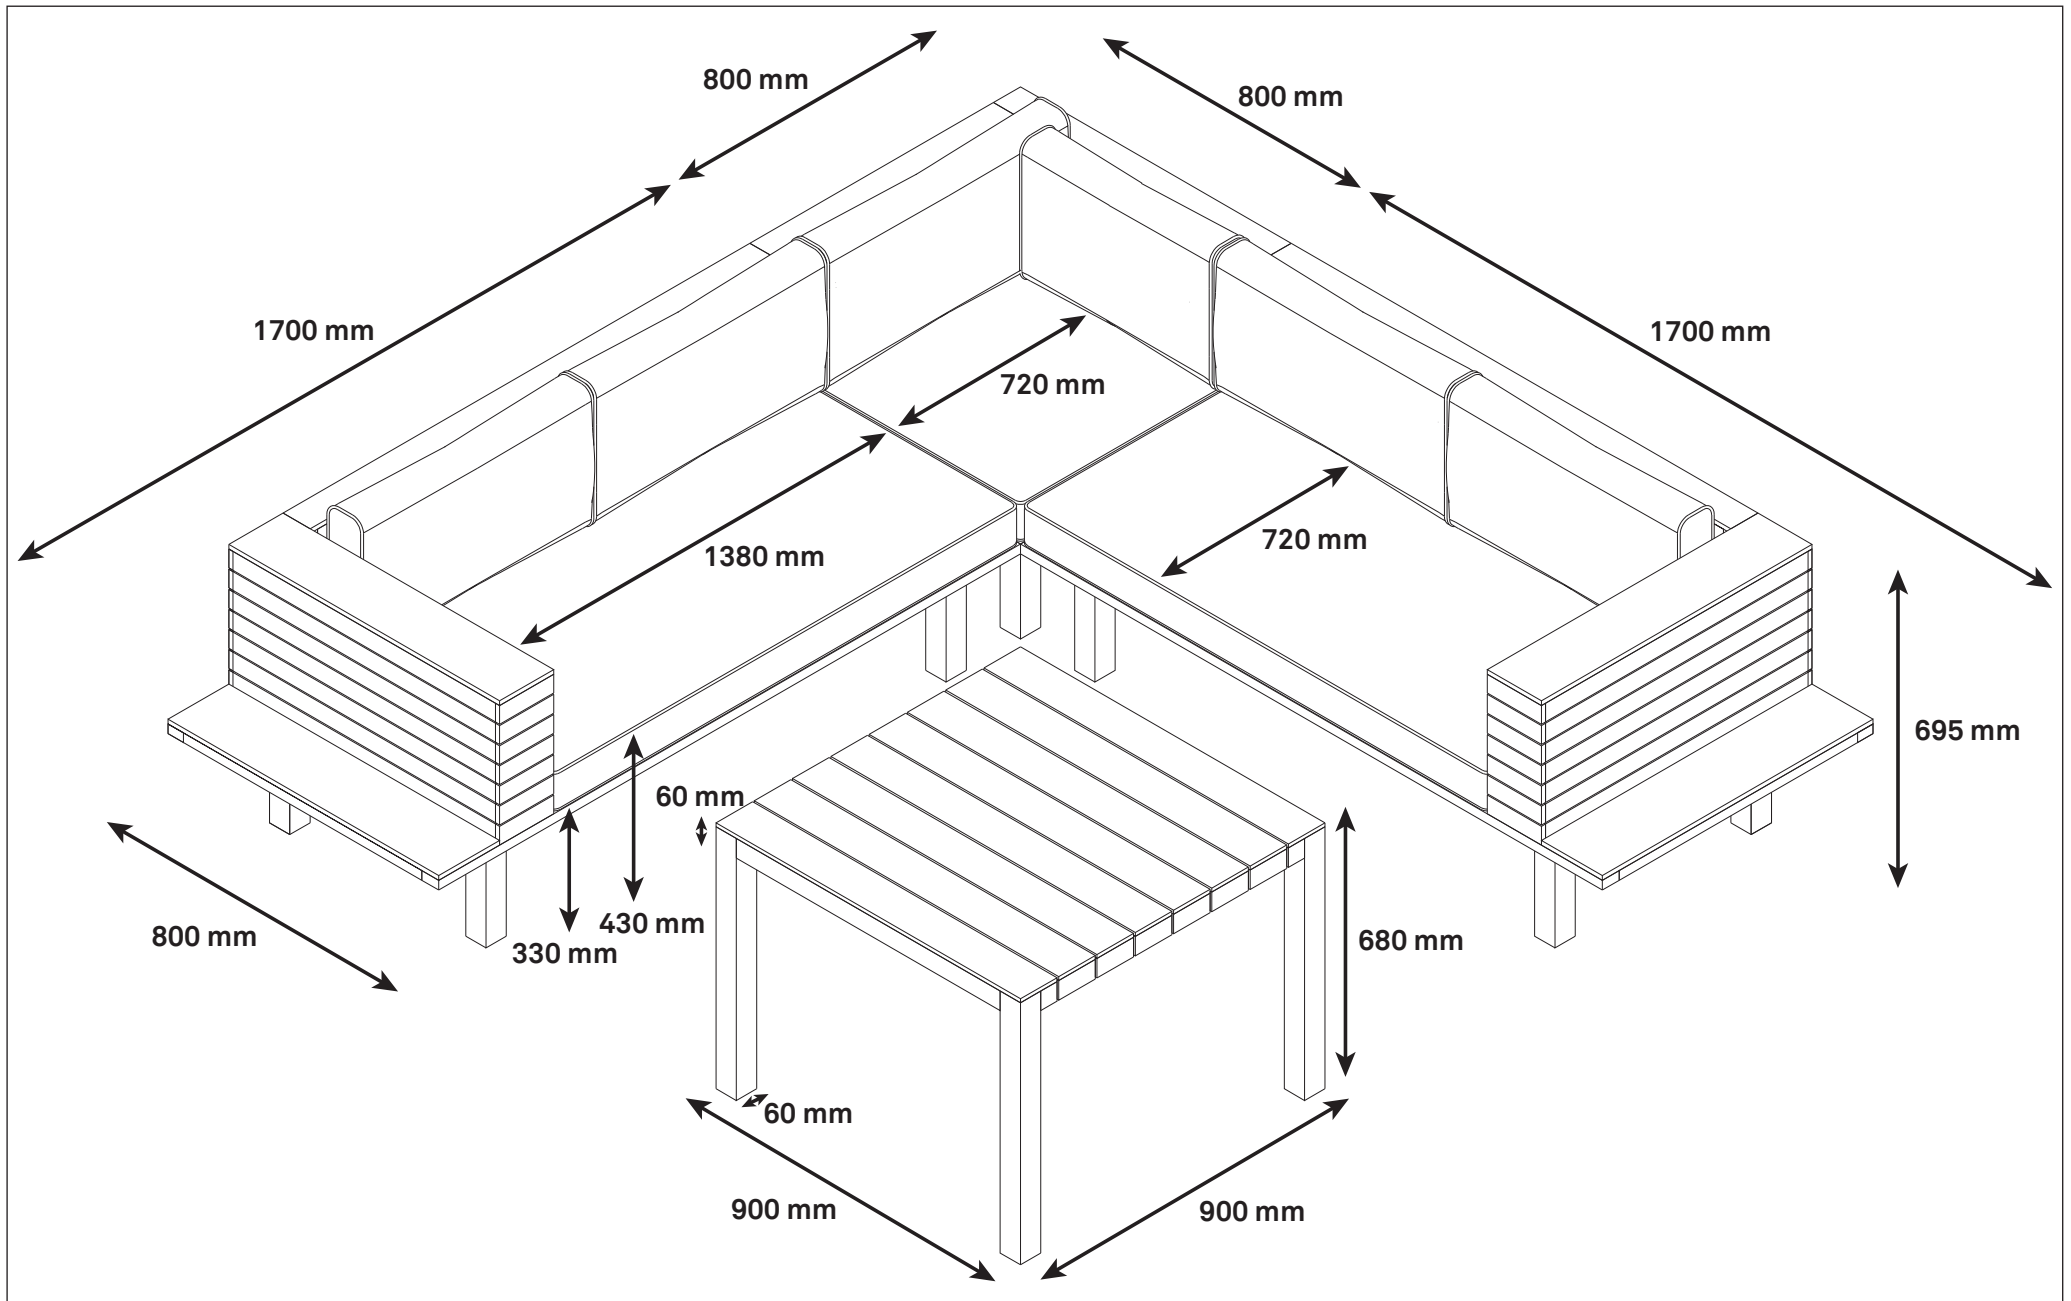

## Specificaties

Artikelnummer:	128804	Naturel
Gewicht:	Tafel:	11,5 kg
	Bank:	30,0 kg (per stuk)
	Hoek:	17,5 kg
Maximaal draagvermogen:	Tafel:	75 kg
	Lounge-bank:	800 kg (in totaal)
Materiaal:	Acaciahout	

# Afmetingen