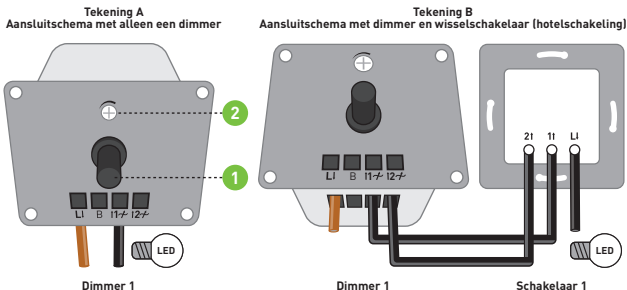

TRADIM®

2489H-SERIE

GEBRUIKSAANWIJZING DIGITALE LED MUURDIMMER 2489H

BELANGRIJK!

- Werk altijd VEILIG! Schakel voor het installeren eerst de stroom uit in de meterkast.
- Deze dimmer is NIET GESCHIKT voor 12V halogeen lampen gecombineerd met een ijzerkern draadgewonden transformator. Mocht de dimmer hierdoor defect raken, kan er géén garantie aanspraak worden gemaakt!

KARAKTERISTIEKEN VAN DEZE DIGITALE LED MUURDIMMER:

- Fase-afsnij dimmer ('R,C').
- Deze dimmer heeft een soft start voor een gunstige invloed op de levensduur van de toepaste LED lampen.
- De minimale startwaarde kan worden afgesteld door middel van het stelschroefje (2).
- De dimmer is eenvoudig te installeren in een enkelvoudige, standaard inbouwdoos.
- Hotelschakeling in combinatie met een gewone wisselschakelaar (Tekening B).

INSTRUCTIE VOOR INSTALLATIE:

- Strip de draden voldoende (ca. 5 mm).
- Sluit de dimmer aan volgens tekening (A/B).
- Monteer de dimmer in een inbouwdoos conform DIN 49073-1.
- Monteer het raam, het inlegplaatje (moer goed vastdraaien) en de knop.
- Draai de knop [1] voor de gewenste dimstand en druk deze (kort) in om de dimmer uit- en aan te schakelen.

INSTRUCTIONS FOR INSTALLATION:

- Strip the wires sufficiently (ca. 5 mm).
- Connect the dimmer according drawing (A/B).
- Tighten the dimmer housing into the wall junction box conform DIN 49073-1.
- Place the window and cover plate on the dimmer (tighten the nut) and place the button.
- Turn the dimmer button (1) for the desired dim setting and press it (shortly) to switch the dimmer off and on.