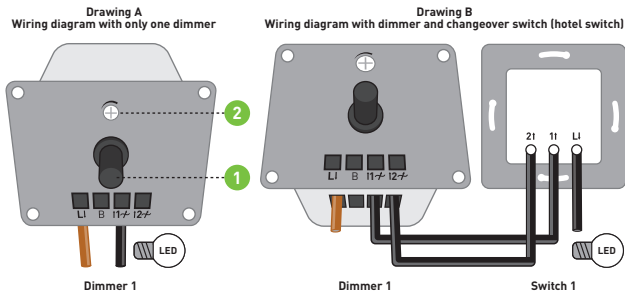

TRADIM®

2489H-SERIES

USER MANUAL DIGITAL LED WALL DIMMER 2489H

IMPORTANT!

- Always work **SAFE!** Before installation, shut off the power of the mains.
- This dimmer is **NOT SUITABLE** for 12V halogen lamps combined with a ferro magnetic transformer. If used in this way the warranty of the dimmer is void.

This digital LED wall dimmer (230VAC/50Hz, 3-500W/VA) is suitable for dimming the following light sources:

- Dimmable (retrofit) LED (filament) lamps (230V, max 250VA).
- Low voltage LED lamps combined with dimmable LED drivers (450VA max).
- Incandescent and halogen lamps (230V, max 500W).
- 12V halogen lamps combined with dimmable electronic transformers (450VA max).

CHARACTERISTICS OF THIS DIGITAL LED WALL DIMMER:

- Trailing edge dimmer ('R,C').
- This dimmer has a soft start to protect the lifetime of the applied LED lamps.
- Minimal start illumination value can be set by means of the adjustment screw (2).
- This dimmer is easy to install in a single wall junction box.
- Hotel switch in combination with alternating switch (Drawing B).

INSTRUCTIONS FOR INSTALLATION:

- Strip the wires sufficiently (ca. 5 mm).
- Connect the dimmer according drawing (A/B).
- Tighten the dimmer housing into the wall junction box conform DIN 49073-1.
- Place the window and cover plate on the dimmer (tighten the nut) and place the button.
- Turn the dimmer button (1) for the desired dim setting and press it (shortly) to switch the dimmer off and on.

TOOLS:

- Small screwdriver.

Note: Use the Tradim LED Dimming stabiliser to dim unstable (filament/LED) light property. Art. LEDDS6001. The warranty period is 2 years from the date of purchase, to be proven to the retailer by means of your purchase receipt. The manufacturer is not liable for damage caused by the incorrect installation of the dimmer. If in doubt, always consult an authorized electrician.

Save this user manual carefully for (re)installation!

TRADIM Aalsbergen 9, 6942 SE Didam, The Netherlands www.tradim.nl