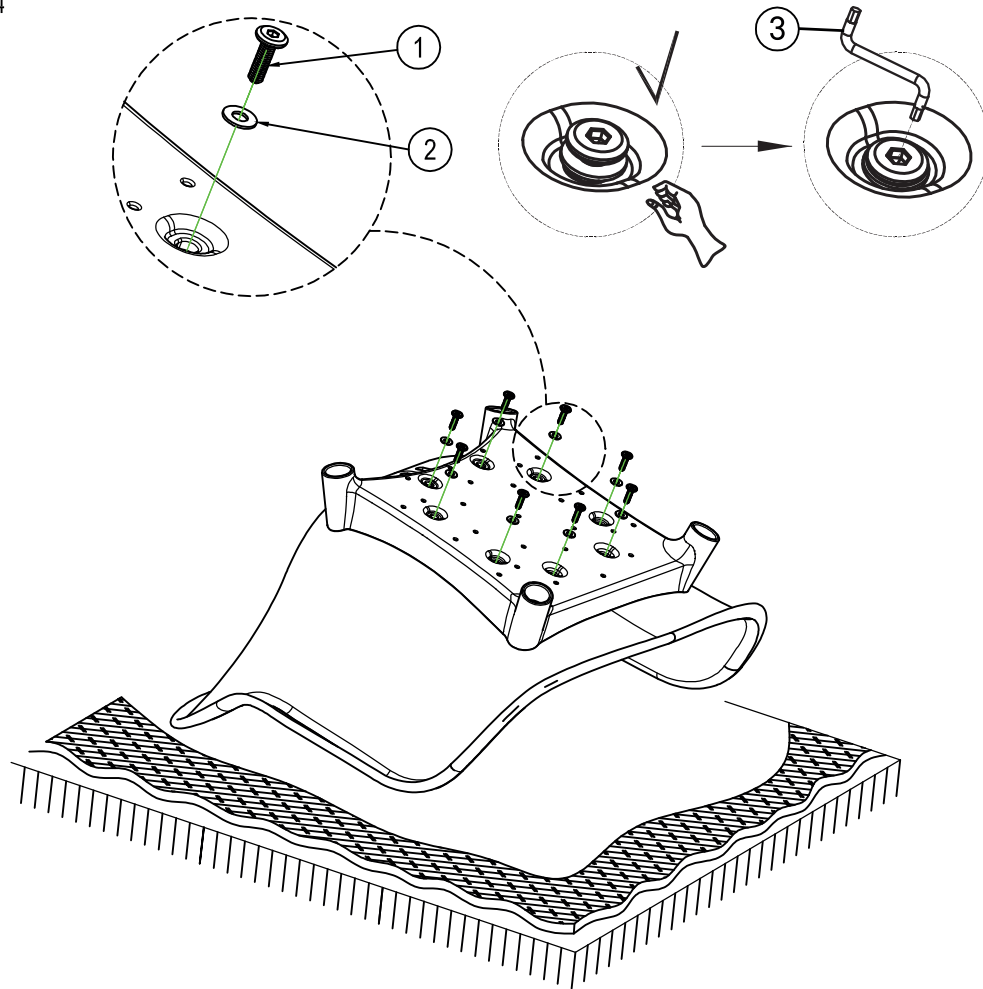

Montage

3/4