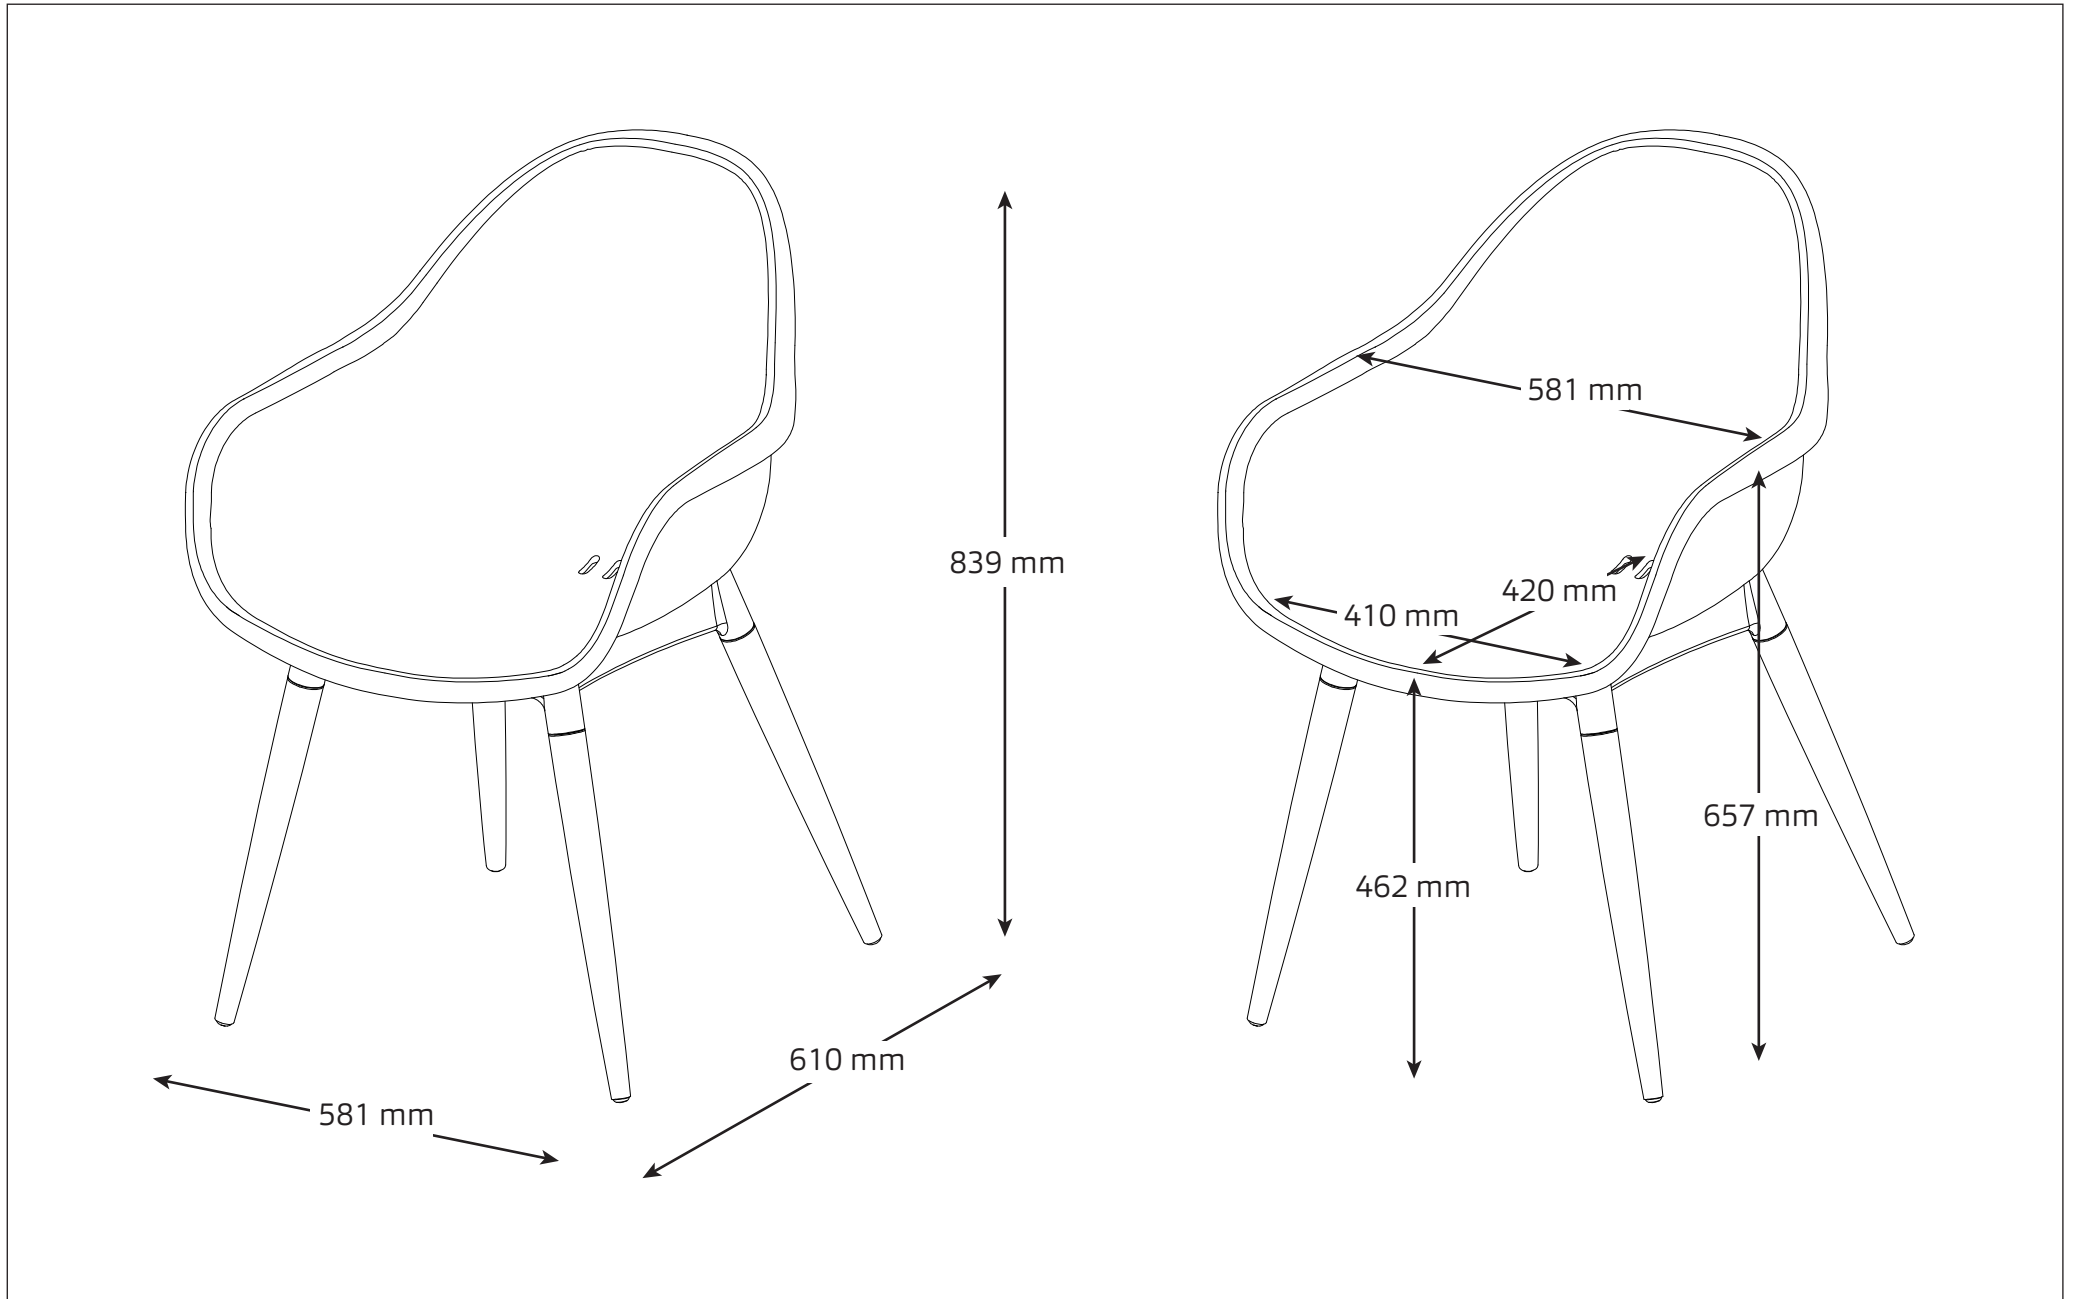

## Caractéristiques

Art nr. :	128783	Vert
	129631	Jaune moutarde
	563230	Noir
	564192	Blanc
	215064	Terracotta

Poids : 5,0 kg

Charge maximale autorisée : 160,0 kg

Matériau : Eucalyptus

# Afmetingen / Dimensions