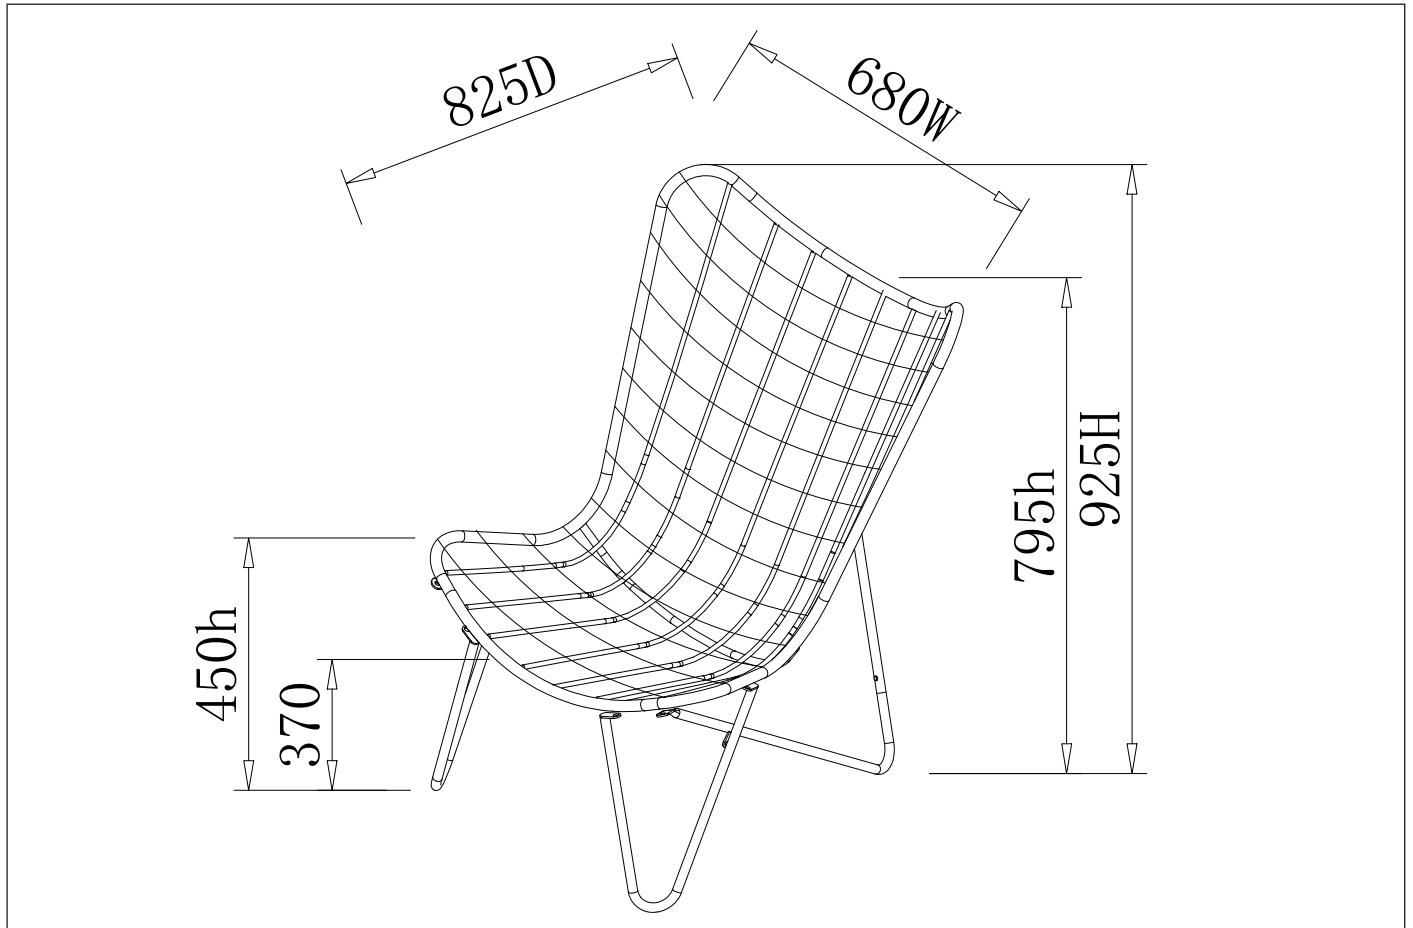

Caractéristiques

Art nr. : 215091 Noir

Poids : 5,6 kg

Charge maximale autorisée : 110,0 kg

Matériau : Acier

Afmetingen / Dimensions

.....

Montage