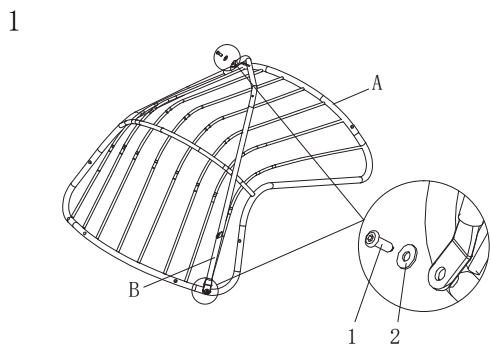

Caractéristiques

Art nr. : 215091 Noir

Poids : 5,6 kg

Charge maximale autorisée : 110,0 kg

Matériau : Acier

Afmetingen / Dimensions

.....

Montage