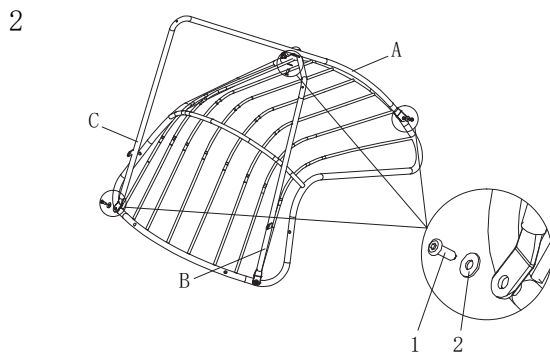

Caractéristiques

Art nr. : 215091 Noir

Poids : 5,6 kg

Charge maximale autorisée : 110,0 kg

Matériau : Acier

Afmetingen / Dimensions

.....

Montage