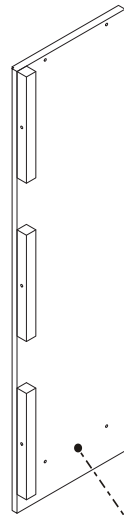

Inhoud van de verpakking
Content of the package

1 pcs

1 pcs

1 pcs

1 pcs

1 pcs

1 pcs

1 pcs

15 pcs
3.5x35

14 pcs
4x30