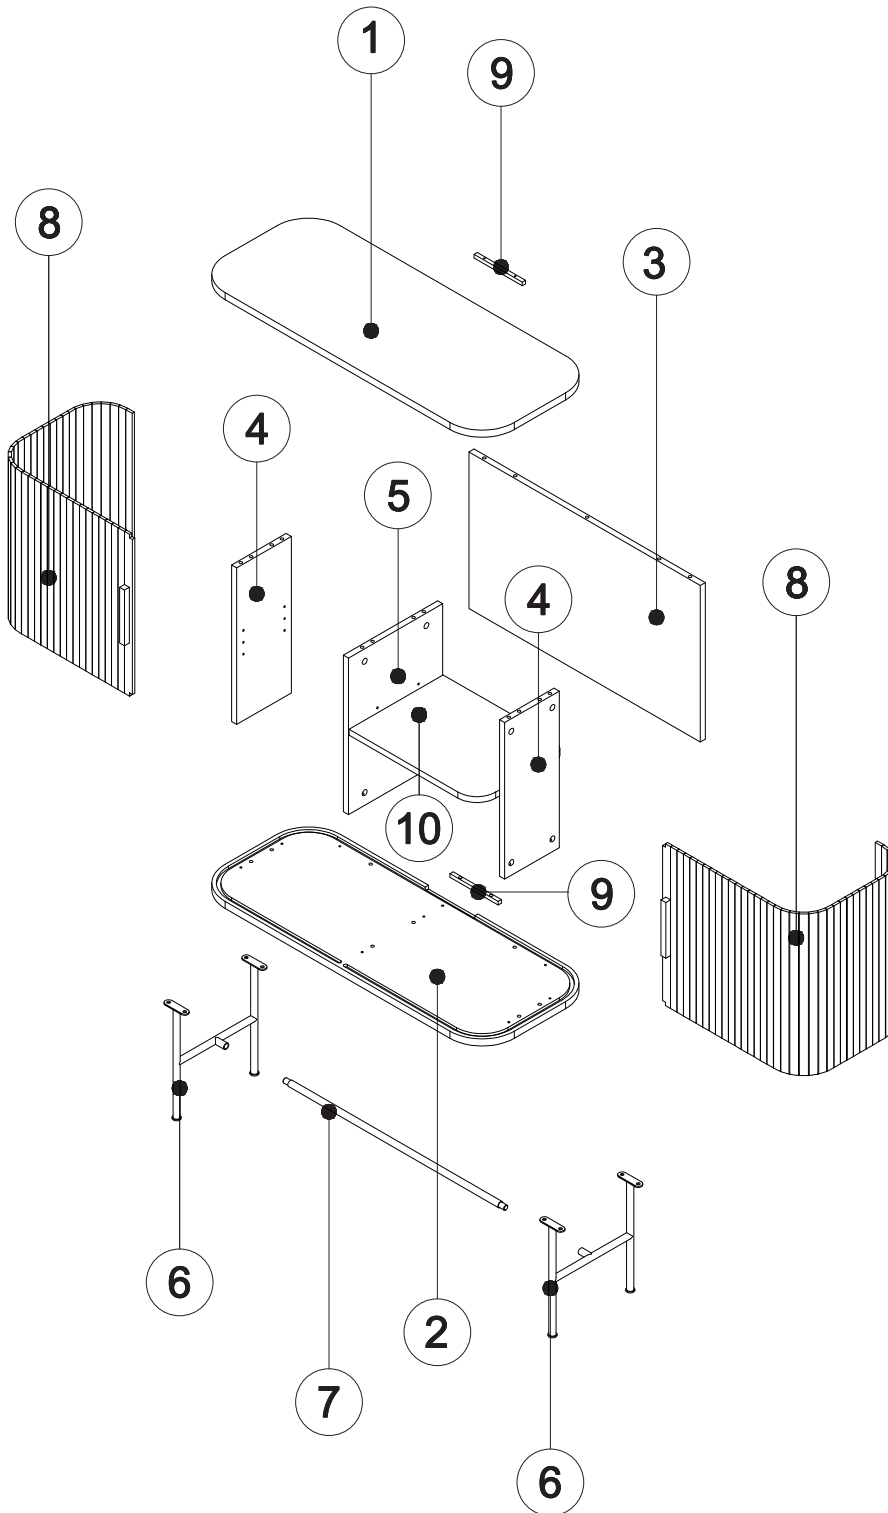

JARLOEZIEKASTJE FIEP DONKER HOUT

Art.nr./Nr. de Article : .194196..
Wit/Blanc/Weib

1

900 x 360 x 19
1x

2

900 x 360 x 19
1x

3

720 x 422 x 16
1x

4

422 x 170 x 16
2x

5

422 x 293 x 16
1x

6

262 x 70 x 300
2x

7

688 x 16 x 16
1x

8

785 x 436 x 22
2x

9

150 x 10 x 10
2x

10

398 x 293 x 16
1x

A

Ø15 x 12 mm
18x

2

A
18x

B
16x

C
18x

3

F 8X H 1X

4

5