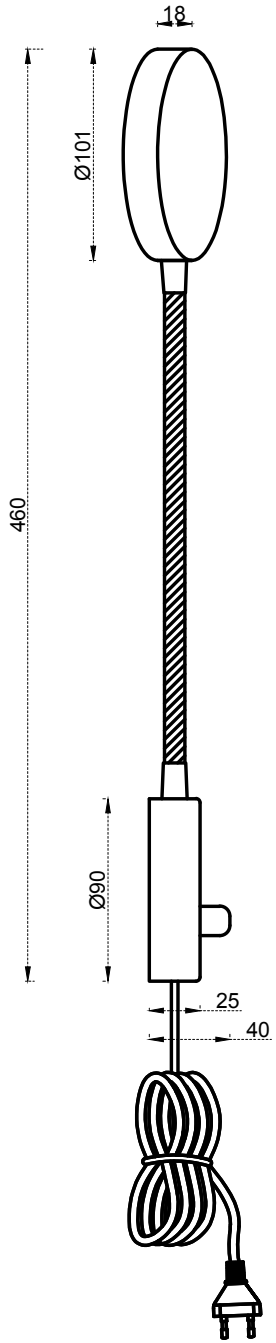

Jos

wandspot

202178-202179 IM V08-22

.....

Gefeliciteerd met deze aankoop. Lees deze originele gebruiksaanwijzing vóór het gebruik door, zodat je dit product optimaal en veilig kunt gaan gebruiken.

LED

1

2

3

dimmer en
aan/uit schakelaar

202178/202179

Introductie

Voordat je deze armatuur in gebruik neemt, moet je de onderstaande veiligheidsvoorschriften en instructies aandachtig doorlezen om het armatuur op de juiste wijze te kunnen gebruiken.