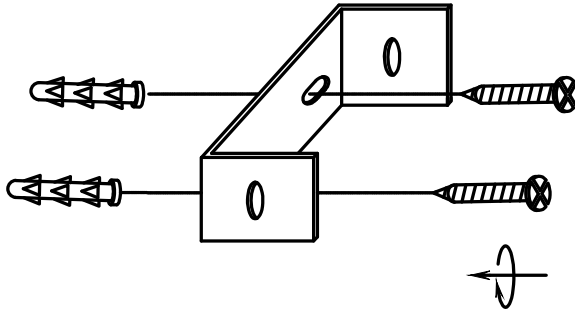

Jos

wandspot

202178-202179 IM V08-22

.....

Gefeliciteerd met deze aankoop. Lees deze originele gebruiksaanwijzing vóór het gebruik door, zodat je dit product optimaal en veilig kunt gaan gebruiken.

LED

1

2

Dit product mag niet bij het gewone huisvuil worden weggegooid.

De afstand tussen de lichtbron en het verlichte oppervlak moet minimaal 0,5 meter zijn.

Gebruik alleen self-shielded lichtbronnen in dit armatuur.