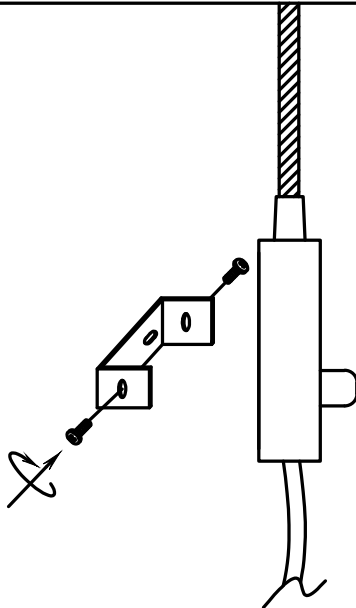

Jos

wandspot

202178-202179 IM V08-22

.....

Gefeliciteerd met deze aankoop. Lees deze originele gebruiksaanwijzing vóór het gebruik door, zodat je dit product optimaal en veilig kunt gaan gebruiken.

LED

1

2