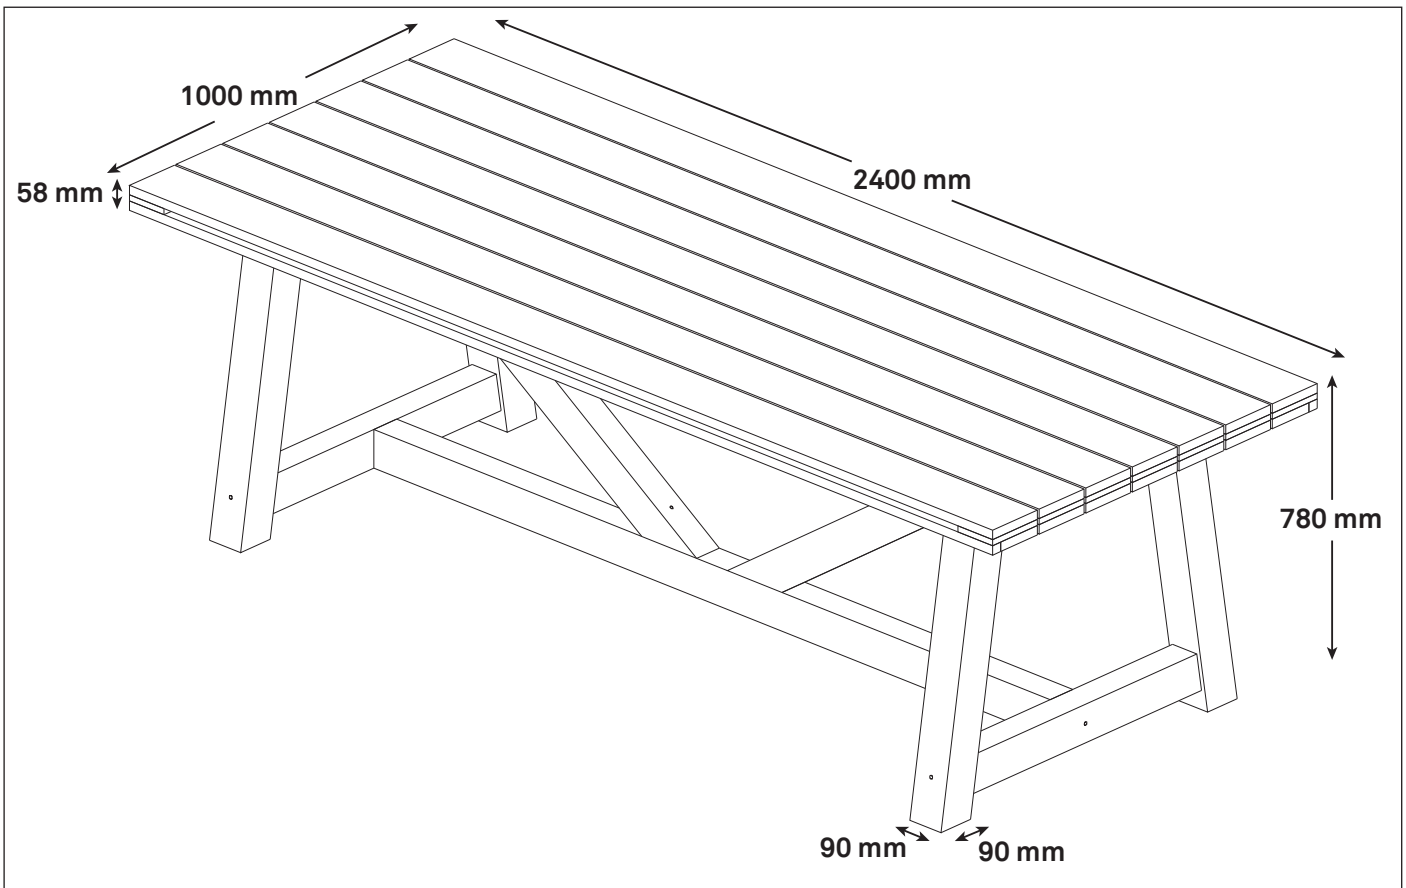

Specificaties

Artikelnummer: 626225 Naturel

Gewicht: 63,0 kg

Maximaal draagvermogen: 75,0 kg

Materiaal: Acacia hout

.....

Afmetingen

.....
Lugo - tafel