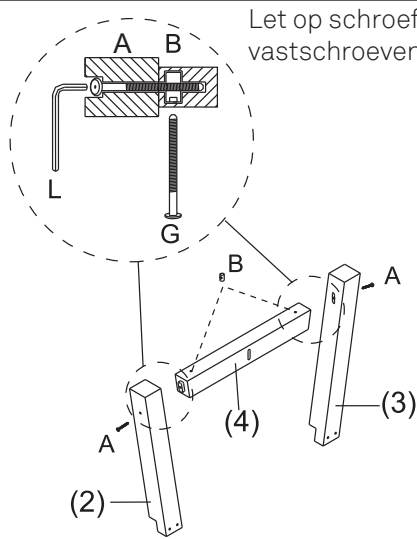

Specificaties

Artikelnummer: 626225 Naturel

Gewicht: 63,0 kg

Maximaal draagvermogen: 75,0 kg

Materiaal: Acacia hout

.....

Afmetingen

.....
Lugo - tafel

Montage

Let op schroef G is alléén nodig voor montage van schroef A/D en montagebus B. Na het vastschroeven, schroef G verwijderen en indien benodigd gebruiken voor de volgende stap.

(1)=1X	
(2)=2X	
(3)=2X	
(4)=2X	
(5)=2X	
(6)=1X	
(A)=4X	
(B)=6X	
(C)=8X	
(D)=2X	
(E)=2X	
(F)=2X	
(G)=1X	
(L)=1X	