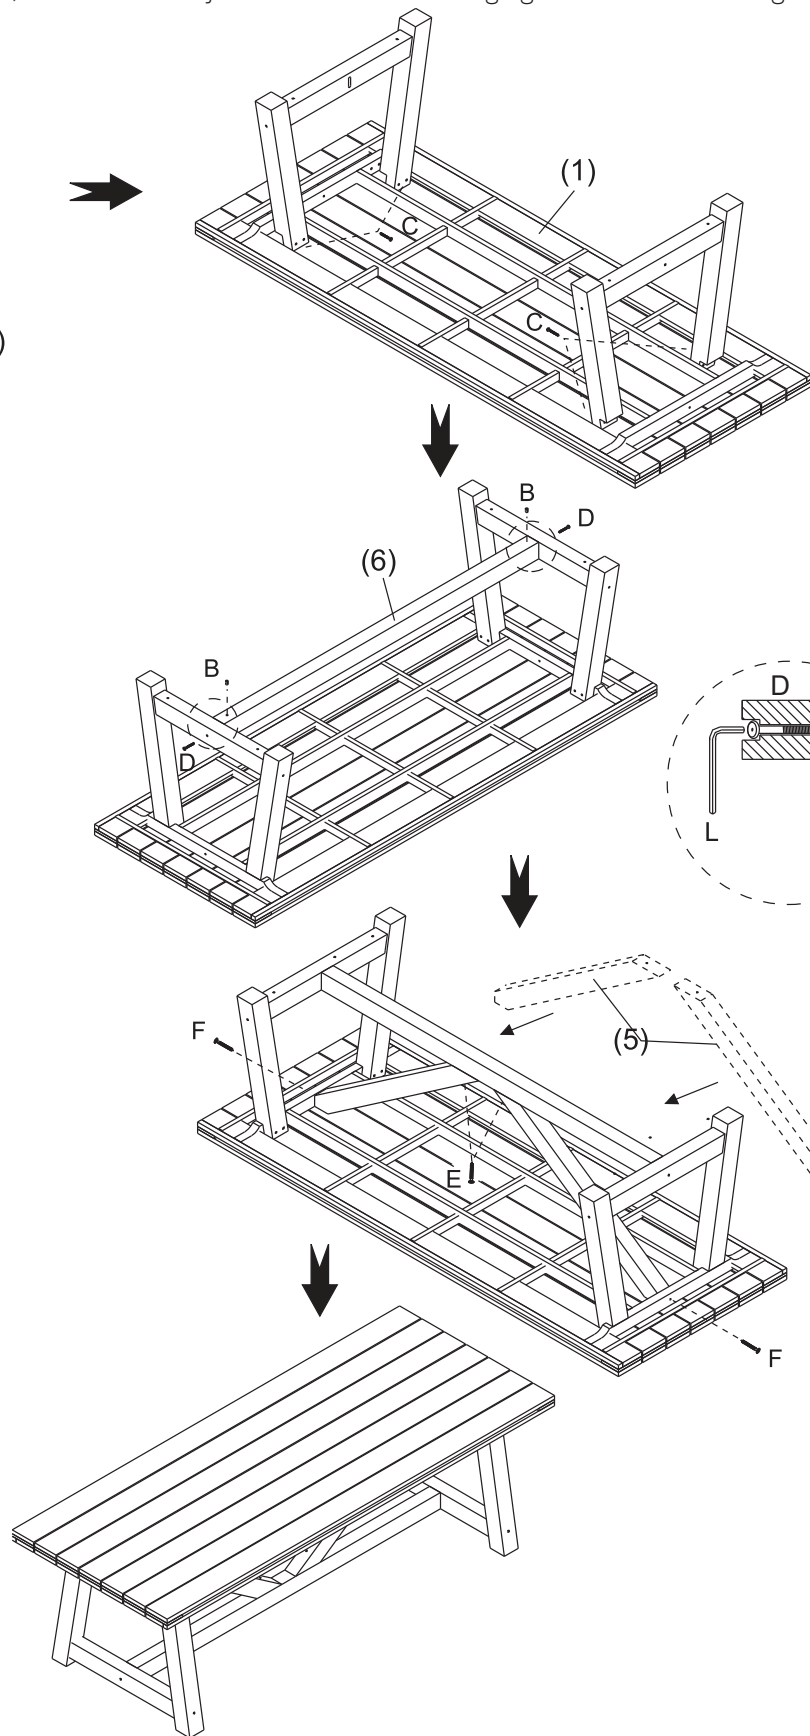

Montage

Let op schroef G is alléén nodig voor montage van schroef A/D en montagebus B. Na het vastschroeven, schroef G verwijderen en indien benodigd gebruiken voor de volgende stap.

(1)=1X	
(2)=2X	
(3)=2X	
(4)=2X	
(5)=2X	
(6)=1X	
(A)=4X	
(B)=6X	
(C)=8X	
(D)=2X	
(E)=2X	
(F)=2X	
(G)=1X	
(L)=1X	

KARWEI

Postbus 100, 3830 AC Leusden
karwei.nl

Art. 626225 V07/20